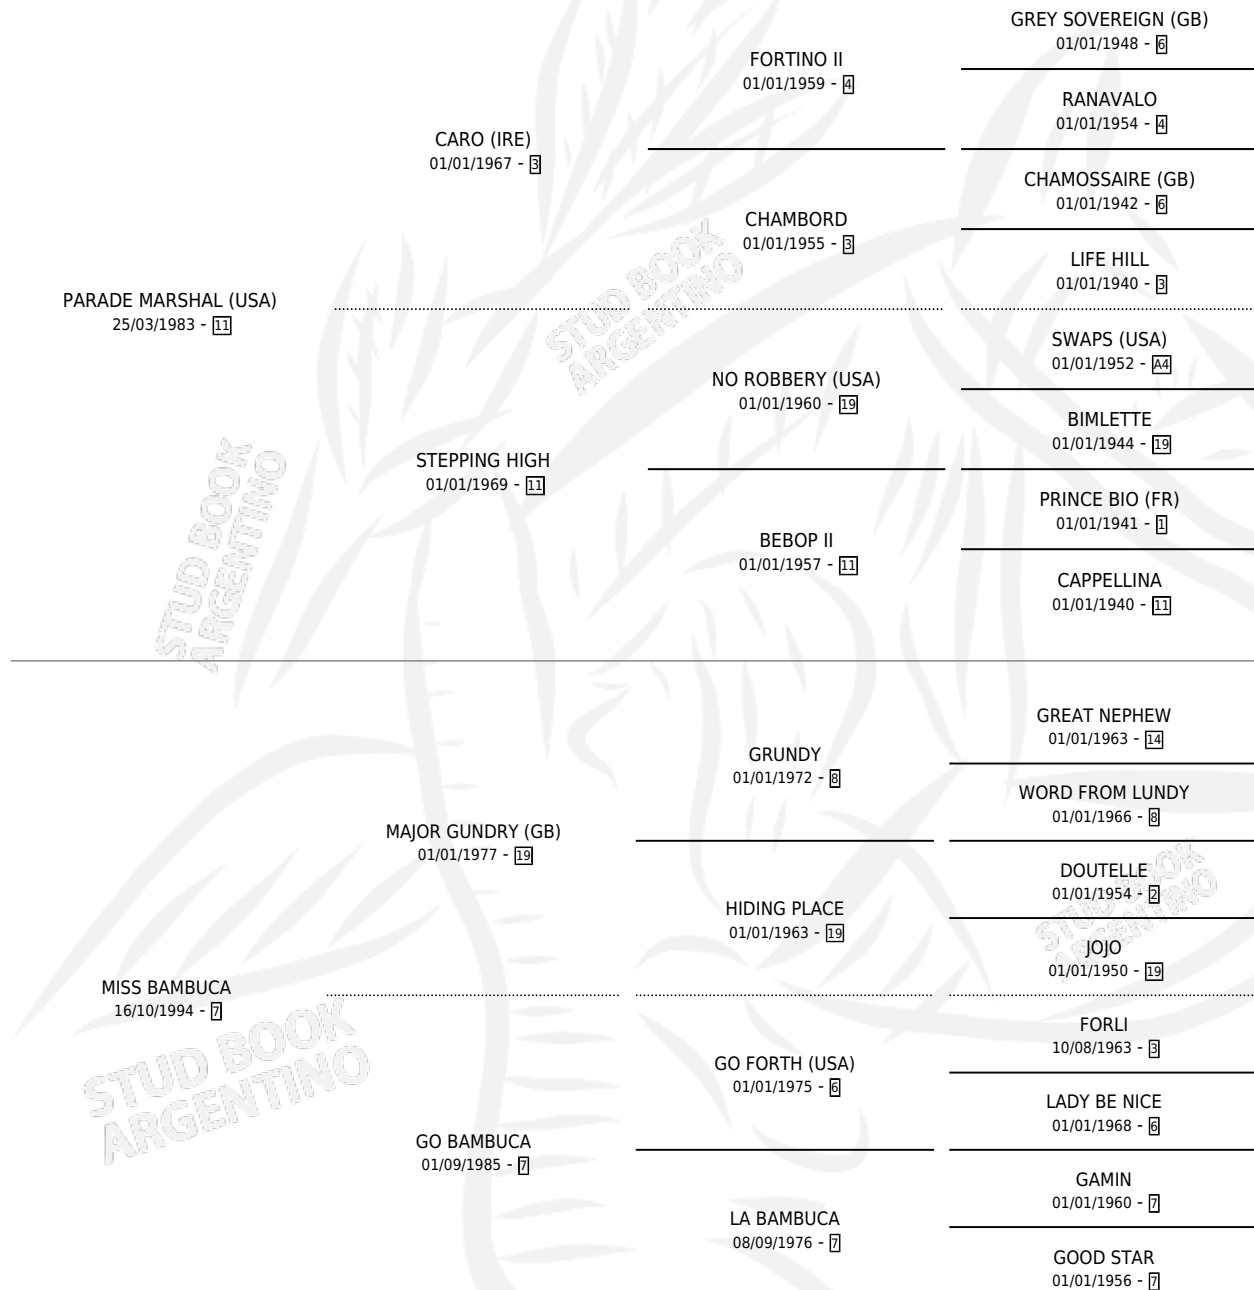

BAMBA PARADE

por **PARADE MARSHAL (USA)** y **MISS BAMBUCA** por **MAJOR GUNDRY (GB)**

Argentina · Hembra · Zaino · SP · 22/07/2001
Familia 7 · Volumen 37

ESTADO

TIPIFICACIÓN SANGUÍNEA	✓
TIPIFICACIÓN POR ADN	✓
PASAPORTE	X
IDENTIFICACIÓN POR MICROCHIP	X
REPRODUCTOR	✓

Lugar de nacimiento: Firmamento
Criador: Firmamento

HIJOS

	MACHOS	HEMBRAS
8 NACIERON	3	5
5 CORRIERON	2	3
5 GANARON	2	3

0	0	0
GANADORES CL	GANADORES GR	GANADORES G1

PEDIGREE

EXPORTACIÓN / IMPORTACIÓN

FECHA	MOVIMIENTO	PAÍS
03/07/2014	EXPORTADO	URUGUAY