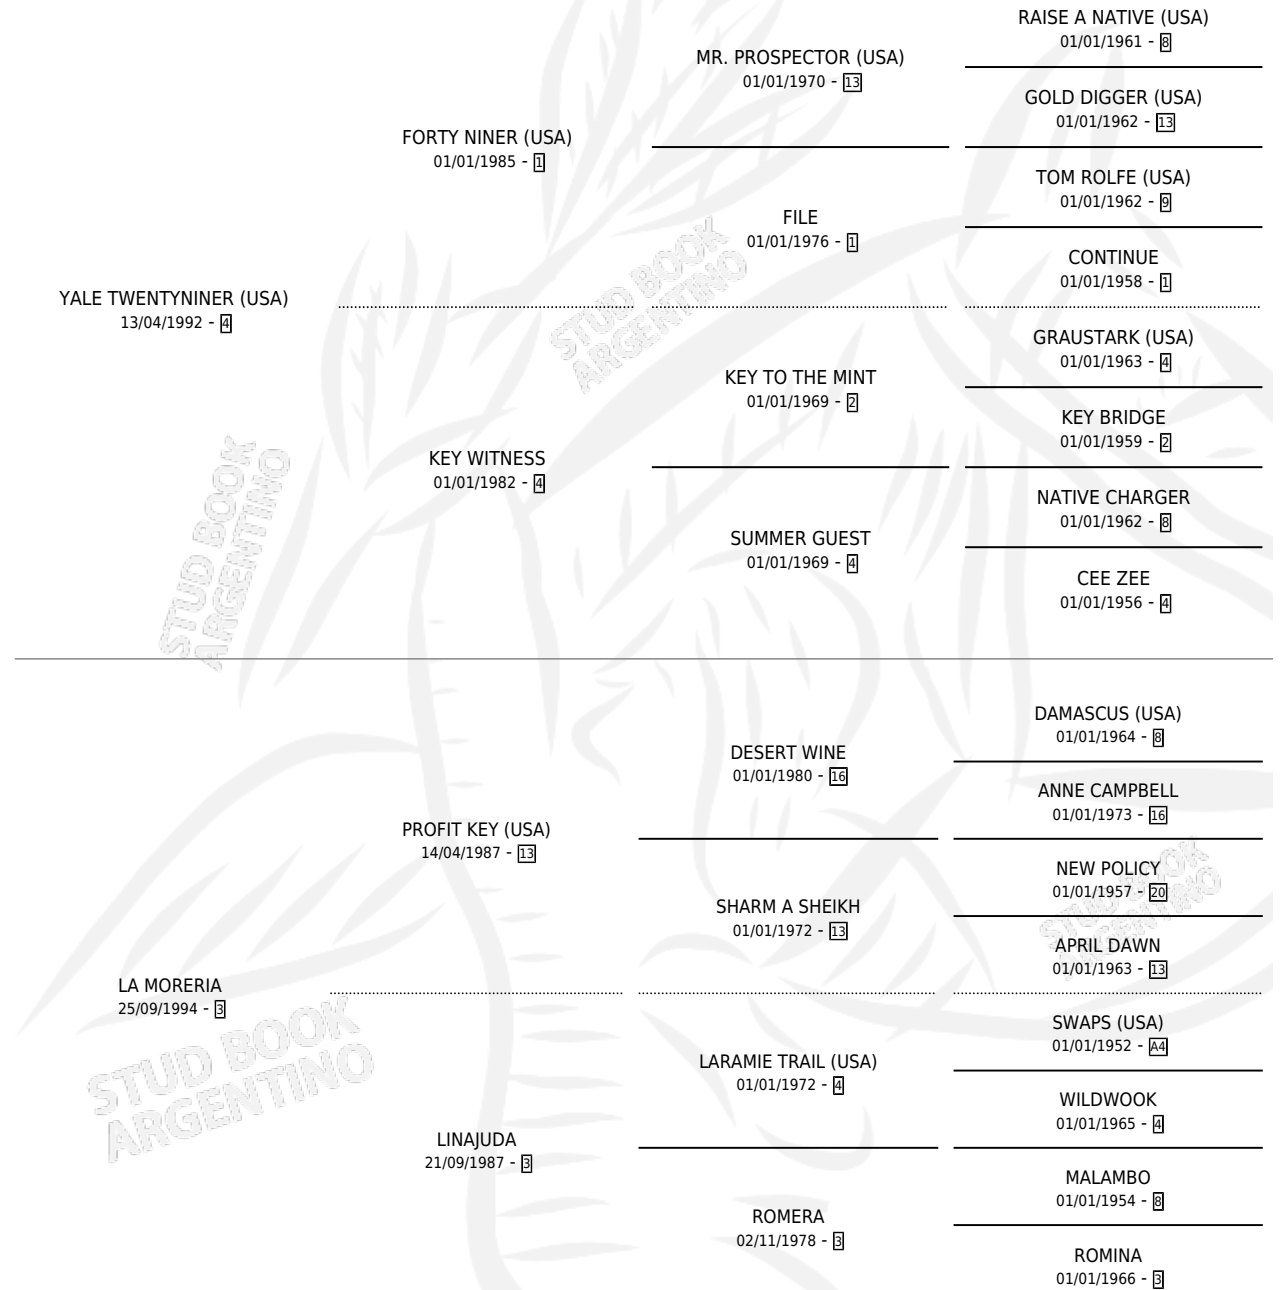

MISS ASUNCION

por YALE TWENTYNINER (USA) y LA MORERIA por
PROFIT KEY (USA)

Argentina · Hembra · Alazan · SP · 15/08/2001
Familia 3-n · Volumen 37

ESTADO

TIPIFICACIÓN SANGUÍNEA	✓
TIPIFICACIÓN POR ADN	✓
PASAPORTE	X
IDENTIFICACIÓN POR MICROCHIP	X
REPRODUCTOR	✓

Lugar de nacimiento: Las Telas
Criador: Sin dato

PEDIGREE

S

mientos 0 / Efectividad 0.00%

PADRILLO

PRODUCTO

CRIADOR

1ER SERVICIO