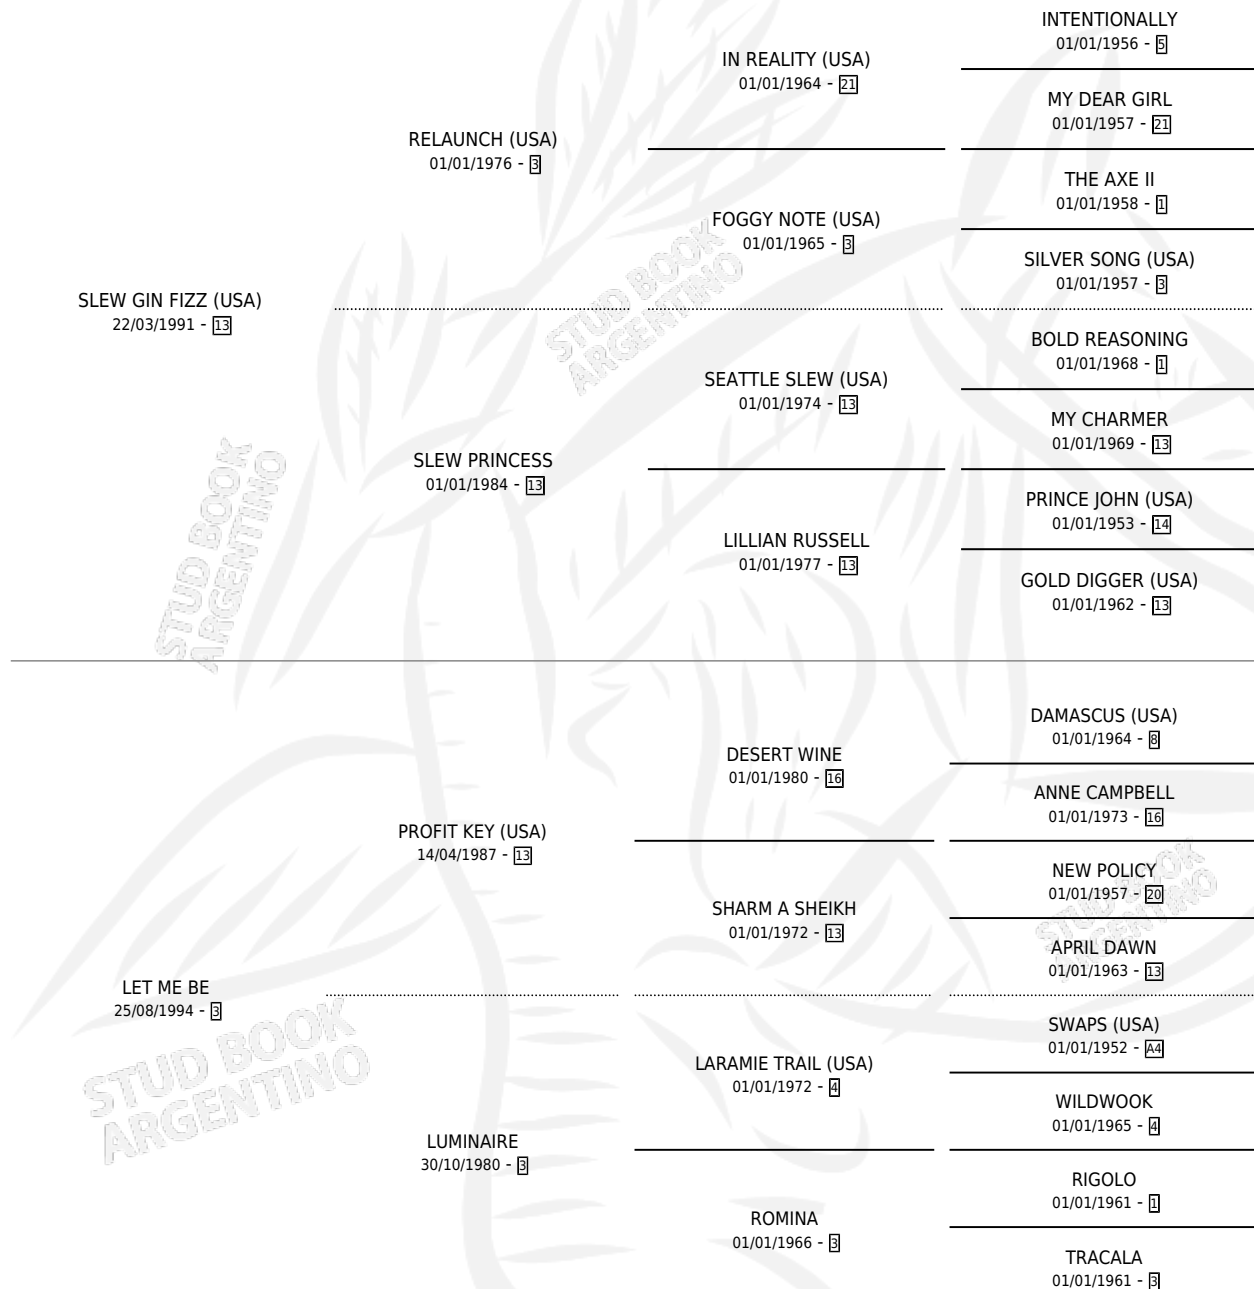

LET ME FIZZ

por **SLEW GIN FIZZ (USA)** y **LET ME BE** por **PROFIT KEY (USA)**

Argentina · Hembra · Zaino Doradillo · SP · 20/08/2001
Familia 3-n · Volumen 37

ESTADO

TIPIFICACIÓN SANGUÍNEA	✓
TIPIFICACIÓN POR ADN	✓
PASAPORTE	X
IDENTIFICACIÓN POR MICROCHIP	X
REPRODUCTOR	✓

Lugar de nacimiento: Los Irlandeses

Criador: Arroyo de Luna

~

HIJOS

	MACHOS	HEMBRAS
10 NACIERON	6	4
4 CORRIERON	3	1
3 GANARON	2	1

0	0	0
GANADORES CL	GANADORES GR	GANADORES G1

PEDIGREE

CAMPAÑA