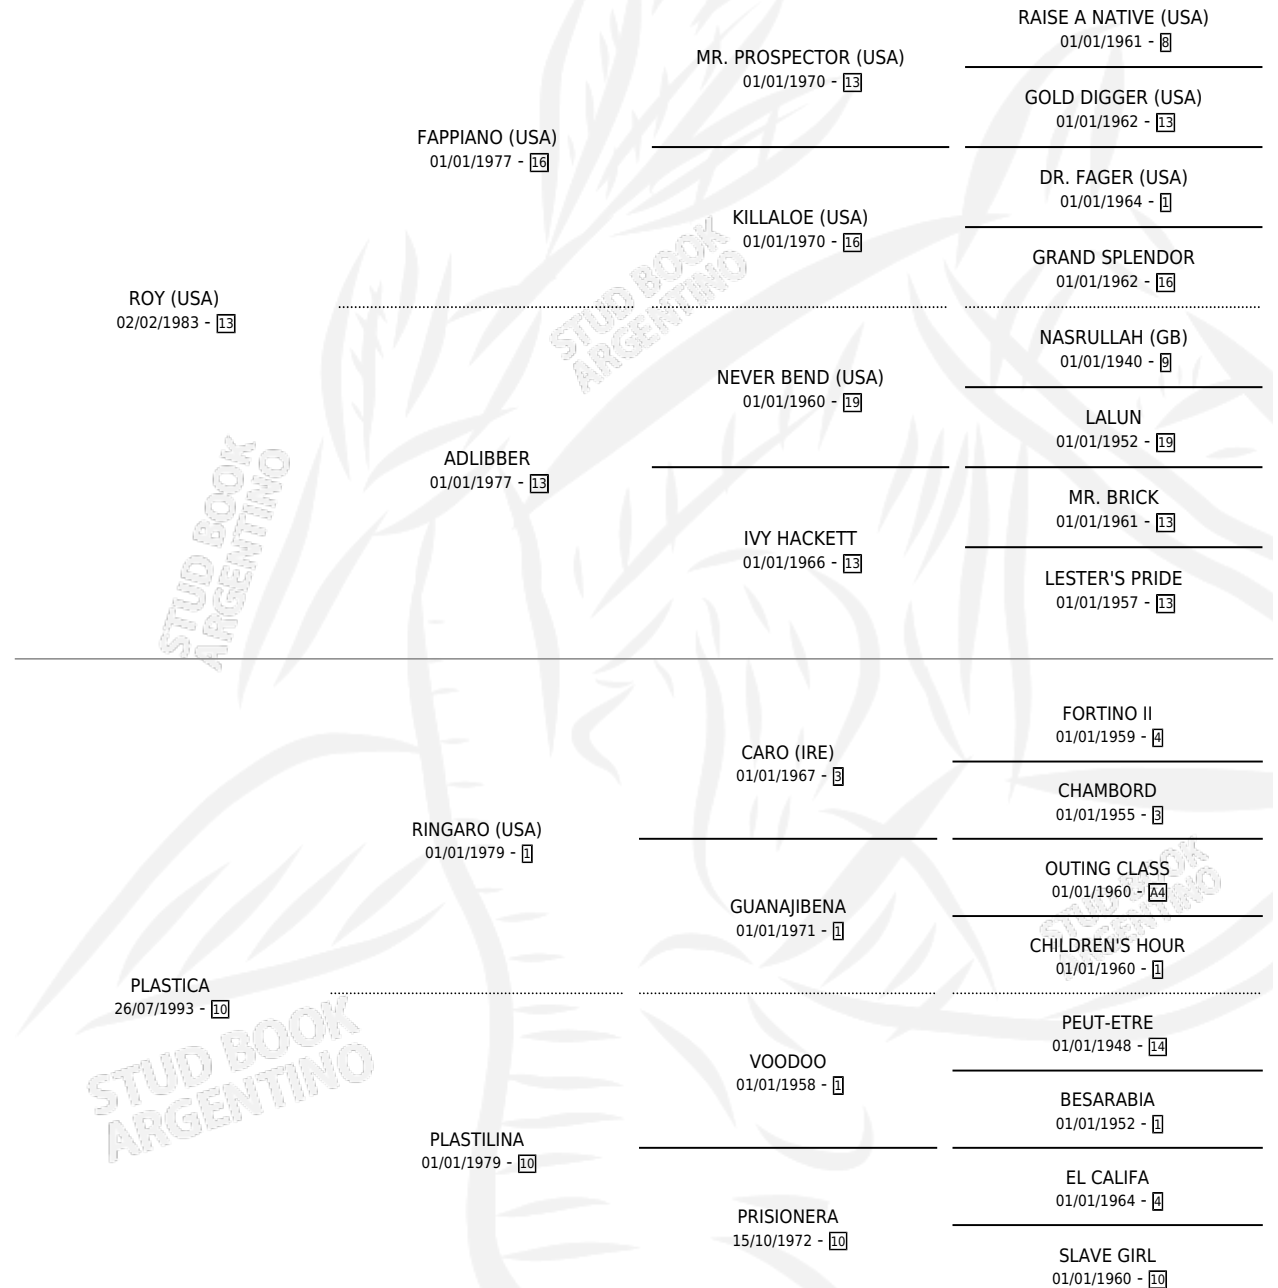

PRIVATIVO

por ROY (USA) y PLASTICA por RINGARO (USA)

Argentina · Macho · Tordillo · SP · 20/08/2001
Familia 10-d · Volumen 37

ESTADO

TIPIFICACIÓN SANGUÍNEA	✓
TIPIFICACIÓN POR ADN	✓
PASAPORTE	X
IDENTIFICACIÓN POR MICROCHIP	X
REPRODUCTOR	✓

Lugar de nacimiento: Vacacion

Criador: Vacacion

~

HIJOS

	MACHOS	HEMBRAS
2 NACIERON	1	1

SIN ACTUACIONES

PEDIGREE

CAMPAÑA

Solo carreras oficiales de Argentina

POR EDAD

EDAD	CC	1°	2°	3°	4°	5°	NP	CLC	CLG	CLCG1	CLGG1	IMPORTE	GANANCIA / CC
3 AÑOS	7	2	0	2	0	1	2	0	0	0	0	\$28,945	\$4,135
4 AÑOS	9	0	1	2	3	2	1	1	0	0	0	\$10,326	\$1,147
5 AÑOS	6	3	1	1	0	0	1	0	0	0	0	\$38,886	\$6,481
8 AÑOS	2	0	0	0	0	0	2	2	0	0	0	\$0	\$0
TOTALES	24	5	2	5	3	3	6	3	0	0	0	\$78,157	\$3,257
%		20.8%	8.3%	20.8%	12.5%	12.5%	25.0%	12.5%	0.0%	0.0%	0.0%		

Ganador de 5 carreras en San Isidro, Palermo y La Plata - \$78,157, a los 3 y 5 años, incluso Esporazo (H).

POR DISTANCIA

HIPODROMO	CC	1°	2°	3°	4°	5°	NP	CLC	CLG	CLCG1	CLGG1	IMPORTE
MENDOZA	1	0	0	0	0	0	1	0	0	0	0	\$0
2200 MTS	1	0	0	0	0	0	1	0	0	0	0	\$0
PALERMO	11	3	0	2	1	2	3	0	0	0	0	\$47,650
1800 MTS	3	0	0	1	0	1	1	0	0	0	0	\$3,100
1600 MTS	4	2	0	1	1	0	0	0	0	0	0	\$34,050
1400 MTS	4	1	0	0	0	1	2	0	0	0	0	\$10,500
LA PLATA	7	1	1	2	1	1	0	1	0	0	0	\$14,712
1600 MTS	5	1	1	1	0	1	0	1	0	0	0	\$12,576
1400 MTS	2	0	0	1	1	0	0	0	0	0	0	\$2,136
SAN ISIDRO	5	1	1	1	1	0	1	0	0	0	0	\$15,795
1800 MTS	3	1	1	1	0	0	0	0	0	0	0	\$14,905
1400 MTS	2	0	0	0	1	0	1	0	0	0	0	\$890