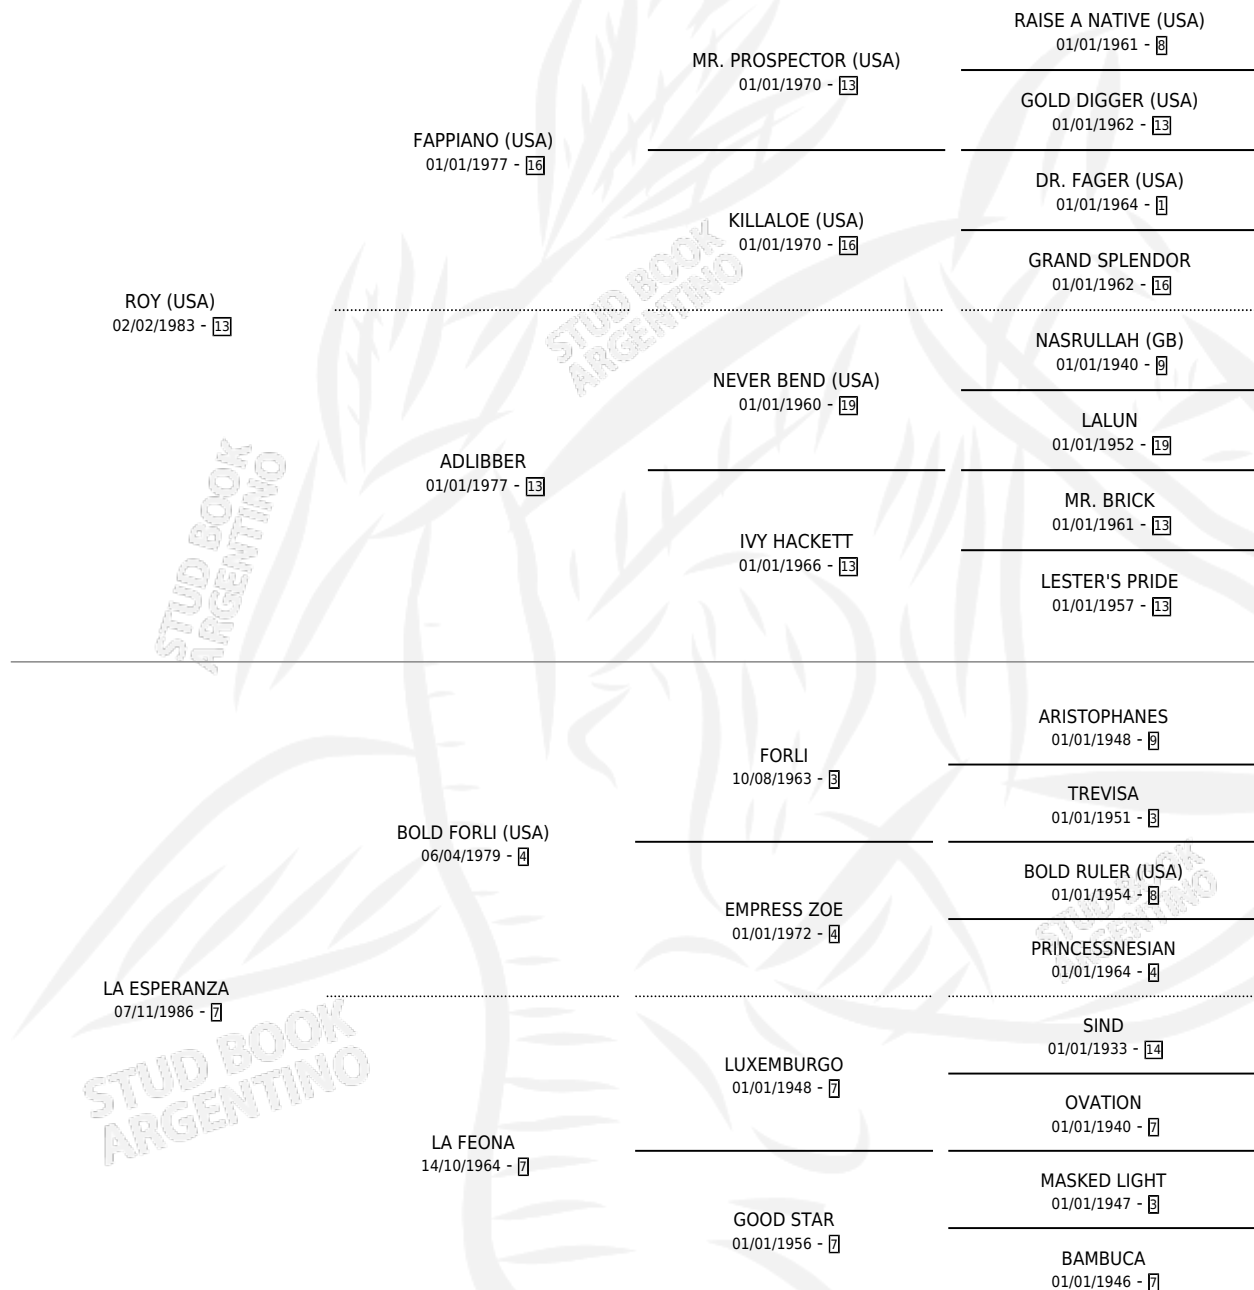

LEGITIMARIO

por **ROY (USA)** y **LA ESPERANZA** por **BOLD FORLI (USA)**

Argentina · Macho · Zaino · SP · 21/08/2001
Familia 7 · Volumen 37

ESTADO

TIPIFICACIÓN SANGUÍNEA	✓
TIPIFICACIÓN POR ADN	✓
PASAPORTE	X
IDENTIFICACIÓN POR MICROCHIP	X
REPRODUCTOR	✓

Lugar de nacimiento: Vacacion

Criador: Vacacion

~

HIJOS

	MACHOS	HEMBRAS
16 NACIERON	8	8
3 CORRIERON	2	1
1 GANARON	1	0
0 GANADORES CL	0 GANADORES GR	0 GANADORES G1

PEDIGREE

CAMPAÑA

Solo carreras oficiales de Argentina