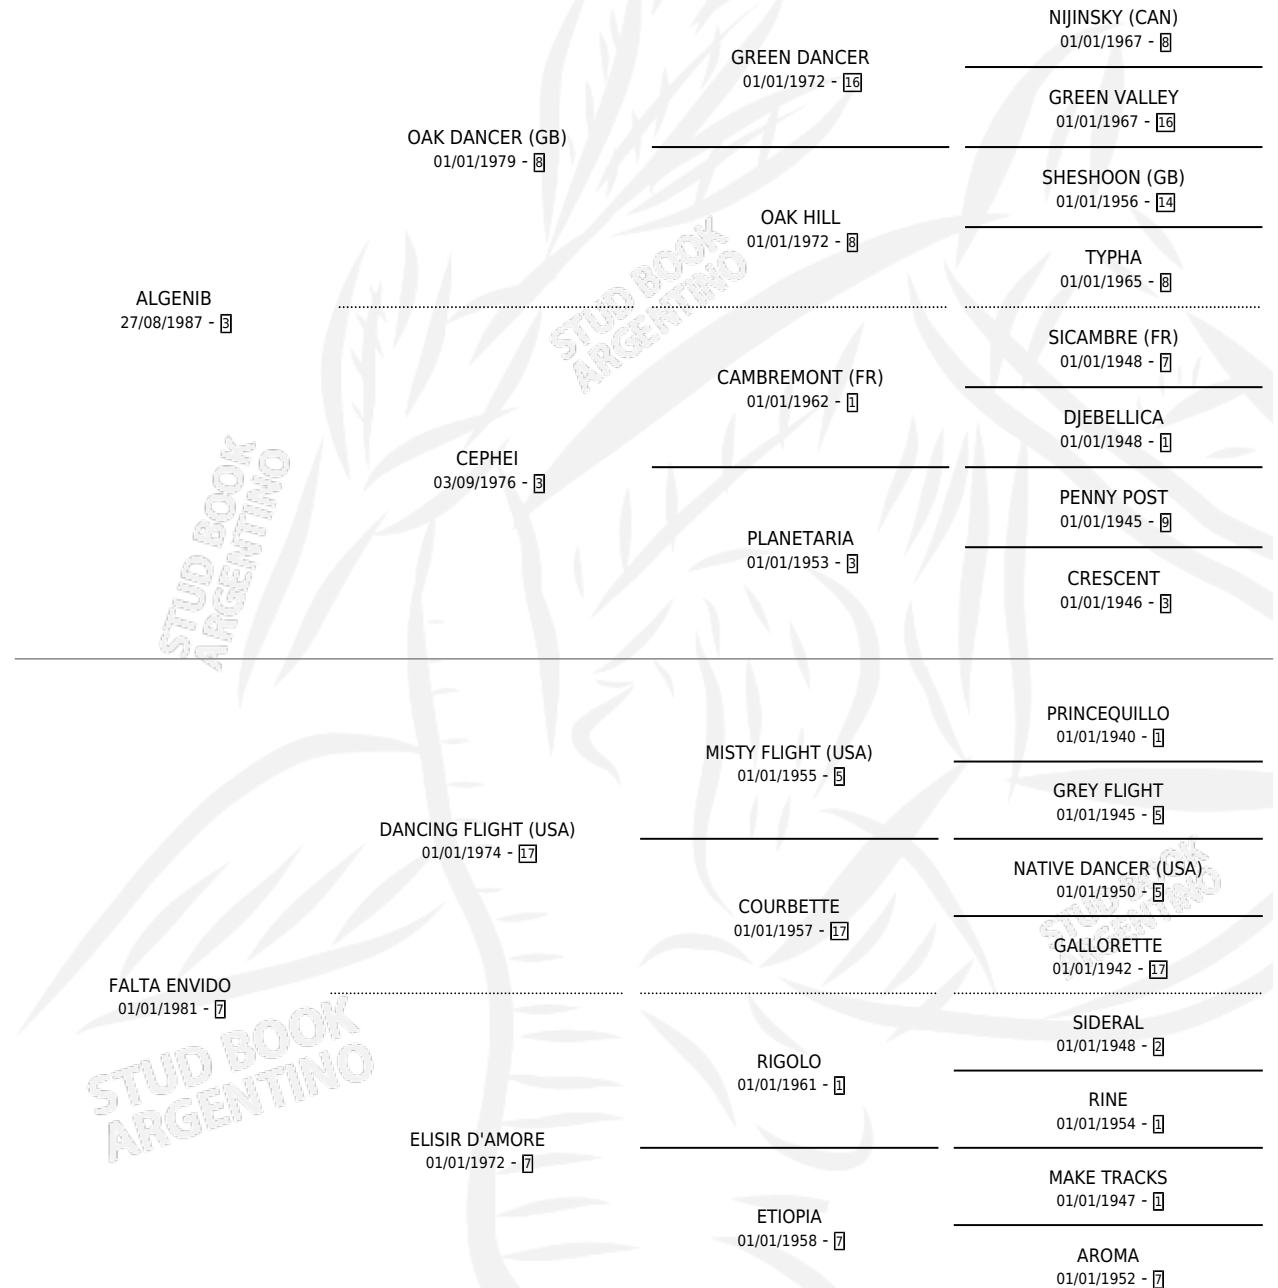

SERENA

por **ALGENIB** y **FALTA ENVIDO** por **DANCING FLIGHT**
(USA)

Argentina · Hembra · Zaino · SP · 23/07/2001
Familia 7 · Volumen 37

ESTADO

TIPIFICACIÓN SANGUÍNEA	X
TIPIFICACIÓN POR ADN	X
PASAPORTE	X
IDENTIFICACIÓN POR MICROCHIP	X
REPRODUCTOR	X

Lugar de nacimiento: El Galo

Criador: El Galo

PEDIGREE

SERENA

Datos oficiales del Stud Book Argentino

Documento generado el 05/05/2026

studbook.org.ar