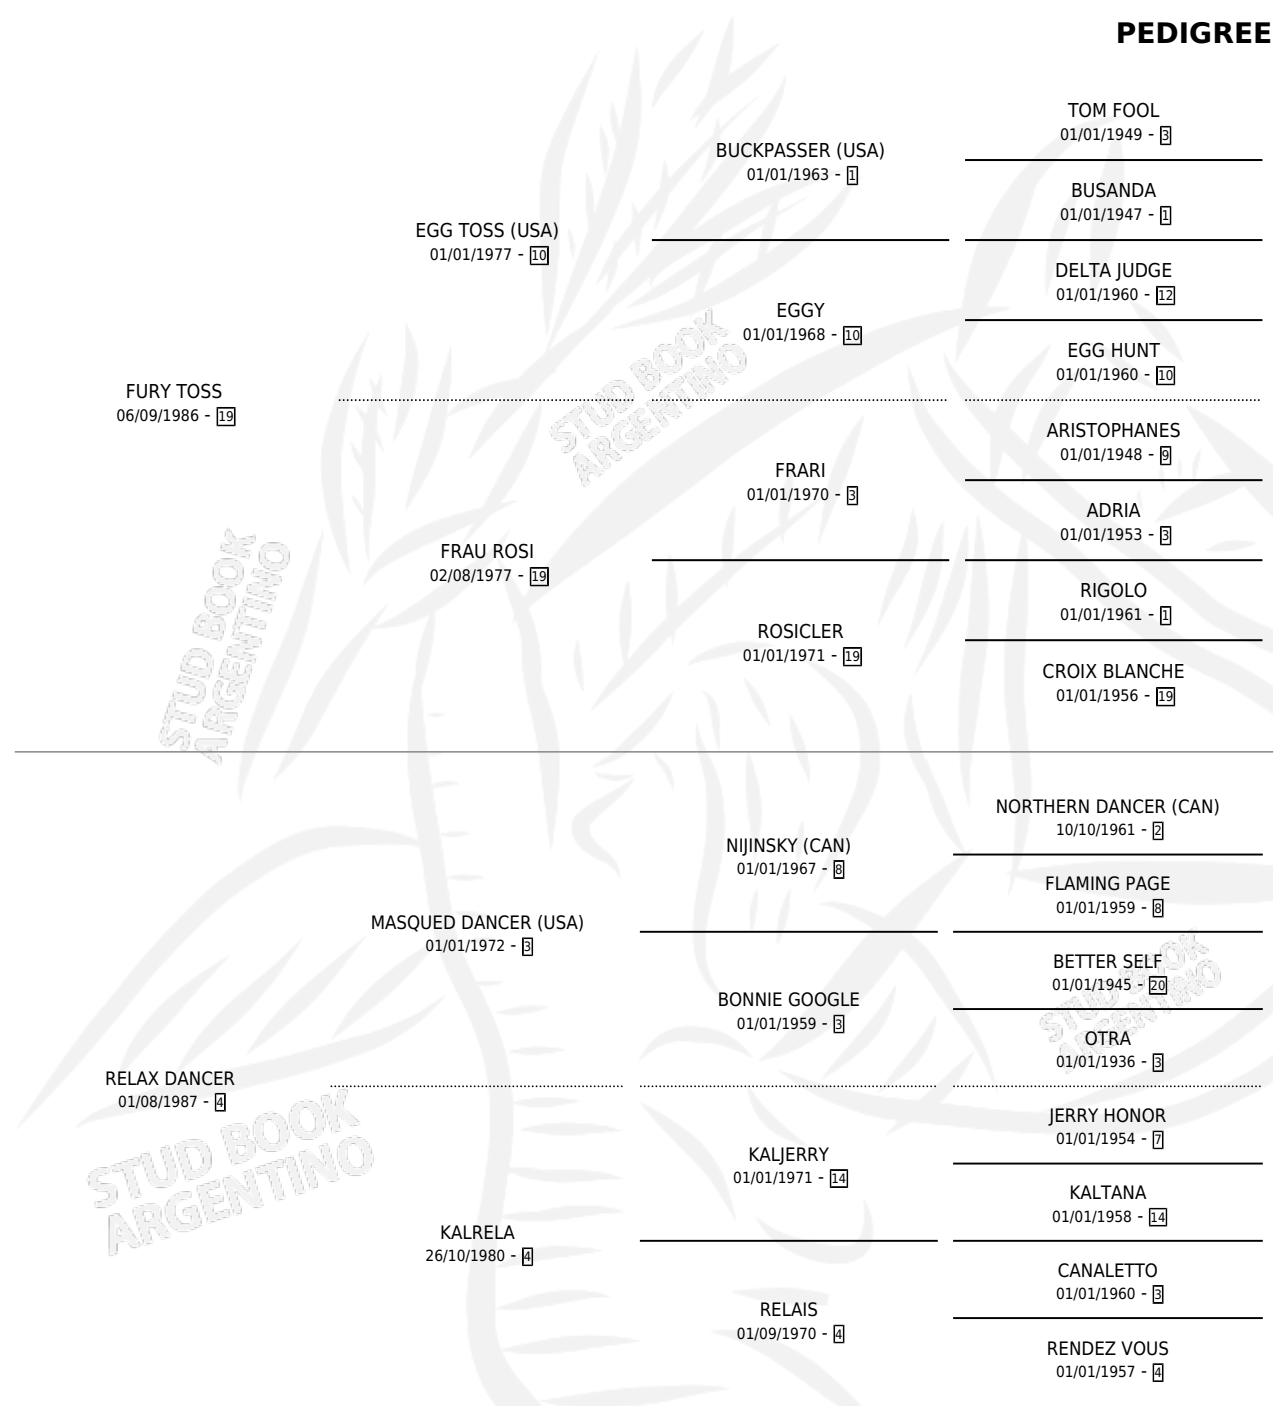

MABEL'S COLT

por **FURY TOSS** y **RELAX DANCER** por **MASQUED DANCER (USA)**

Argentina · Macho · Zaino · SP · 21/08/2001
Familia 4-d · Volumen 37

ESTADO

TIPIFICACIÓN SANGUÍNEA	✓
TIPIFICACIÓN POR ADN	X
PASAPORTE	X
IDENTIFICACIÓN POR MICROCHIP	X
REPRODUCTOR	X

Lugar de nacimiento: El Tordillo

Criador: Sin dato

PEDIGREE

CAMPAÑA

Solo carreras oficiales de Argentina

POR EDAD

EDAD	CC	1°	2°	3°	4°	5°	NP	CLC	CLG	CLCG1	CLGG1	IMPORTE	GANANCIA / CC
5 AÑOS	2	0	0	0	0	0	2	0	0	0	0	\$0	\$0
TOTALES	2	0	0	0	0	0	2	0	0	0	0	\$0	\$0
%		0.0%	0.0%	0.0%	0.0%	0.0%	100%	0.0%	0.0%	0.0%	0.0%		