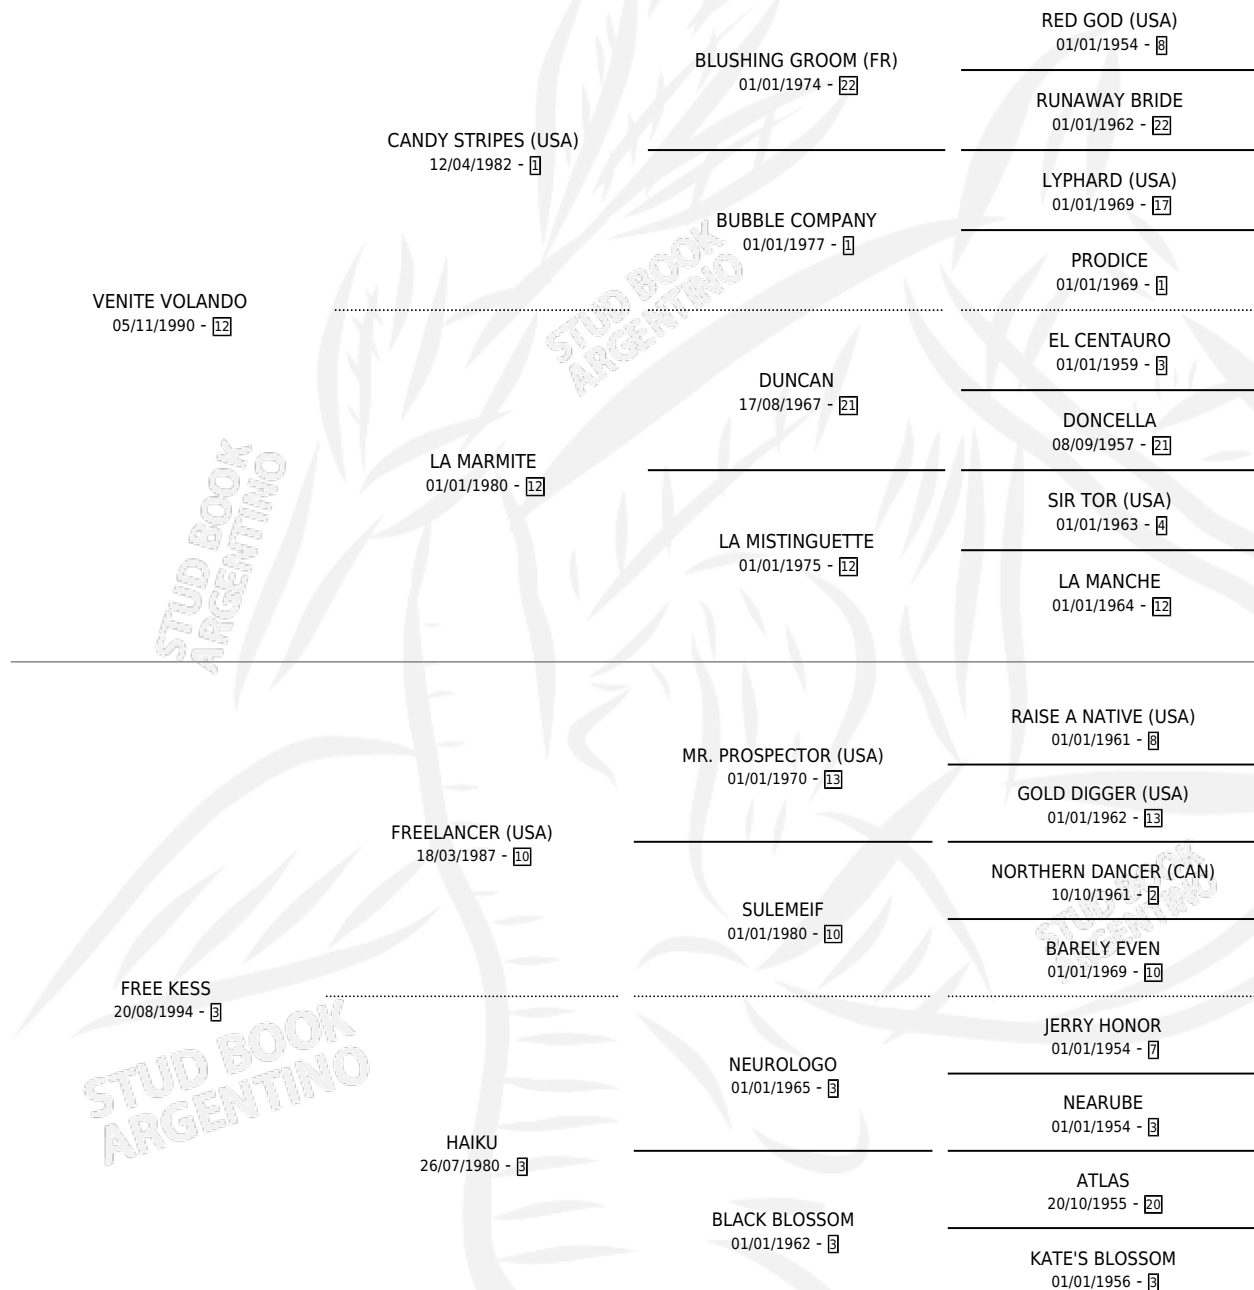

MARION VOLADORA

por VENITE VOLANDO y FREE KESS por FREELANCER (USA)

Argentina · Hembra · Zaino · SP · 26/07/2001
Familia 3-n · Volumen 37

ESTADO

TIPIFICACIÓN SANGUÍNEA	✓
TIPIFICACIÓN POR ADN	✓
PASAPORTE	X
IDENTIFICACIÓN POR MICROCHIP	X
REPRODUCTOR	✓

Lugar de nacimiento: Rincon Del Parana
Criador: Sin dato

PEDIGREE

CAMPAÑA

Solo carreras oficiales de Argentina

POR EDAD

EDAD	CC	1°	2°	3°	4°	5°	NP	CLC	CLG	CLCG1	CLGG1	IMPORTE	GANANCIA / CC
3 AÑOS	4	0	0	0	1	0	3	1	0	0	0	\$900	\$225
8 AÑOS	1	0	0	0	0	0	1	0	0	0	0	\$0	\$0
9 AÑOS	1	0	0	0	0	0	1	0	0	0	0	\$0	\$0
TOTALES	6	0	0	0	1	0	5	1	0	0	0	\$900	\$150
%		0.0%	0.0%	0.0%	16.7%	0.0%	83.3%	16.7%	0.0%	0.0%	0.0%		