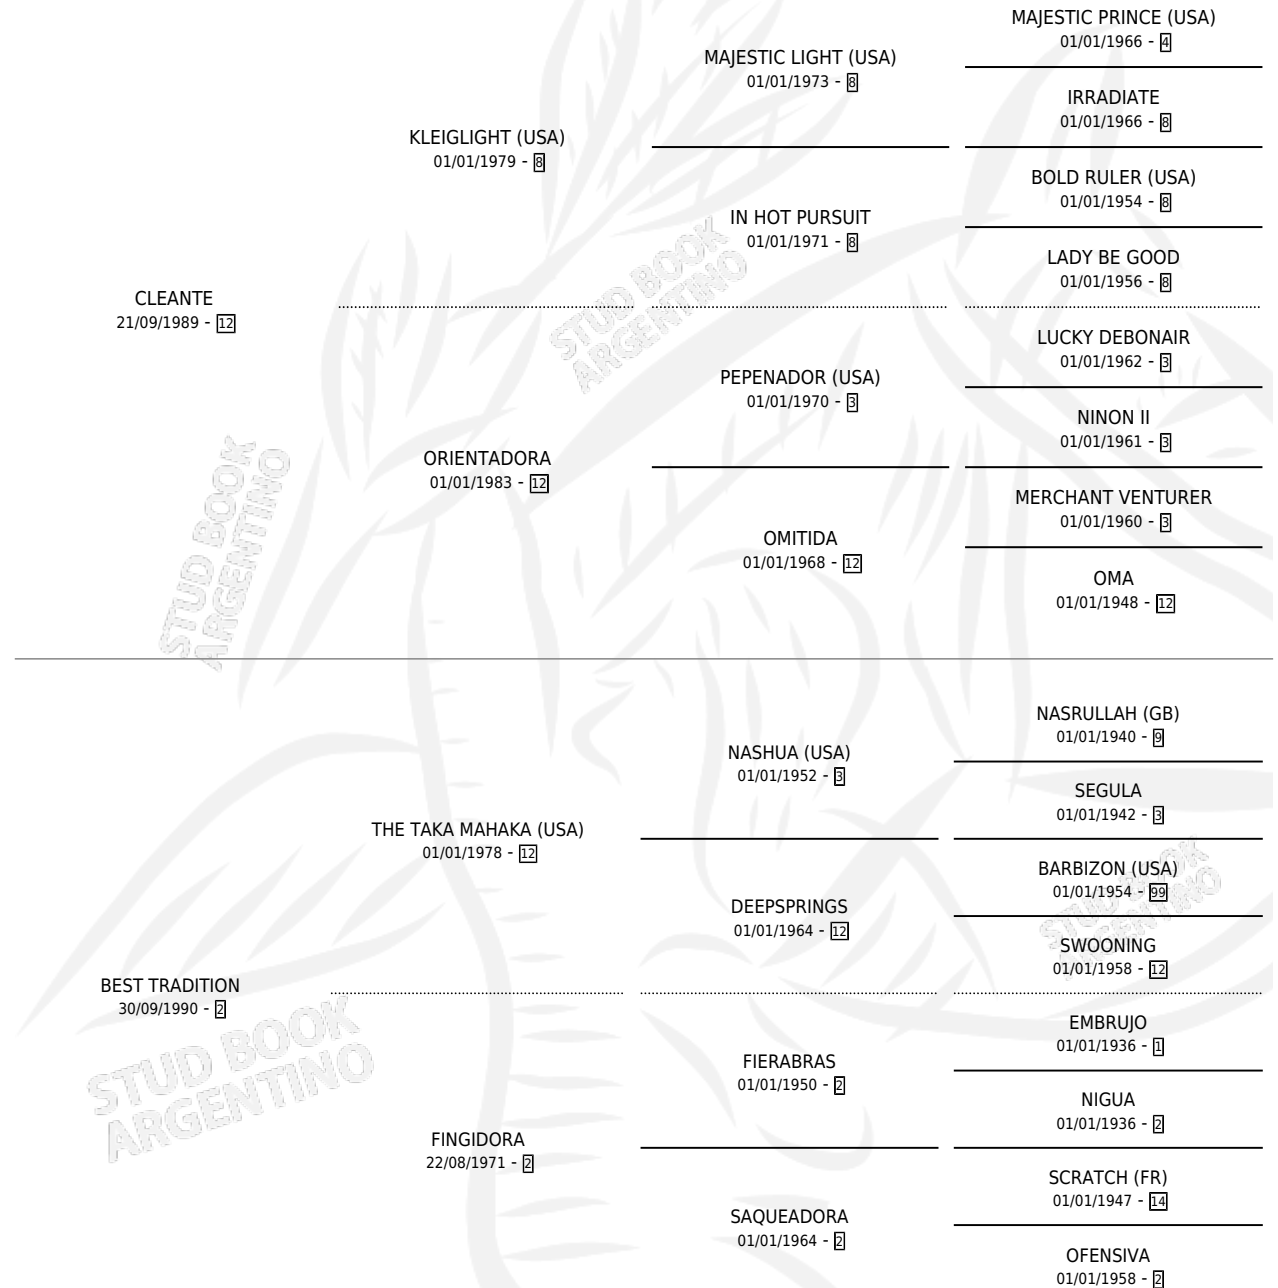

ANHELADA SOY

por **CLEANTE** y **BEST TRADITION** por **THE TAKA MAHAKA (USA)**

Argentina · Hembra · Alazan · SP · 21/10/2000
Familia 2-g · Volumen 37

ESTADO

TIPIFICACIÓN SANGUÍNEA	✓
TIPIFICACIÓN POR ADN	X
PASAPORTE	X
IDENTIFICACIÓN POR MICROCHIP	X
REPRODUCTOR	X

Lugar de nacimiento: Mi Anheló

Criador: Sin dato

PEDIGREE

ANHELADA SOY

Datos oficiales del Stud Book Argentino

Documento generado el 04/05/2026

studbook.org.ar