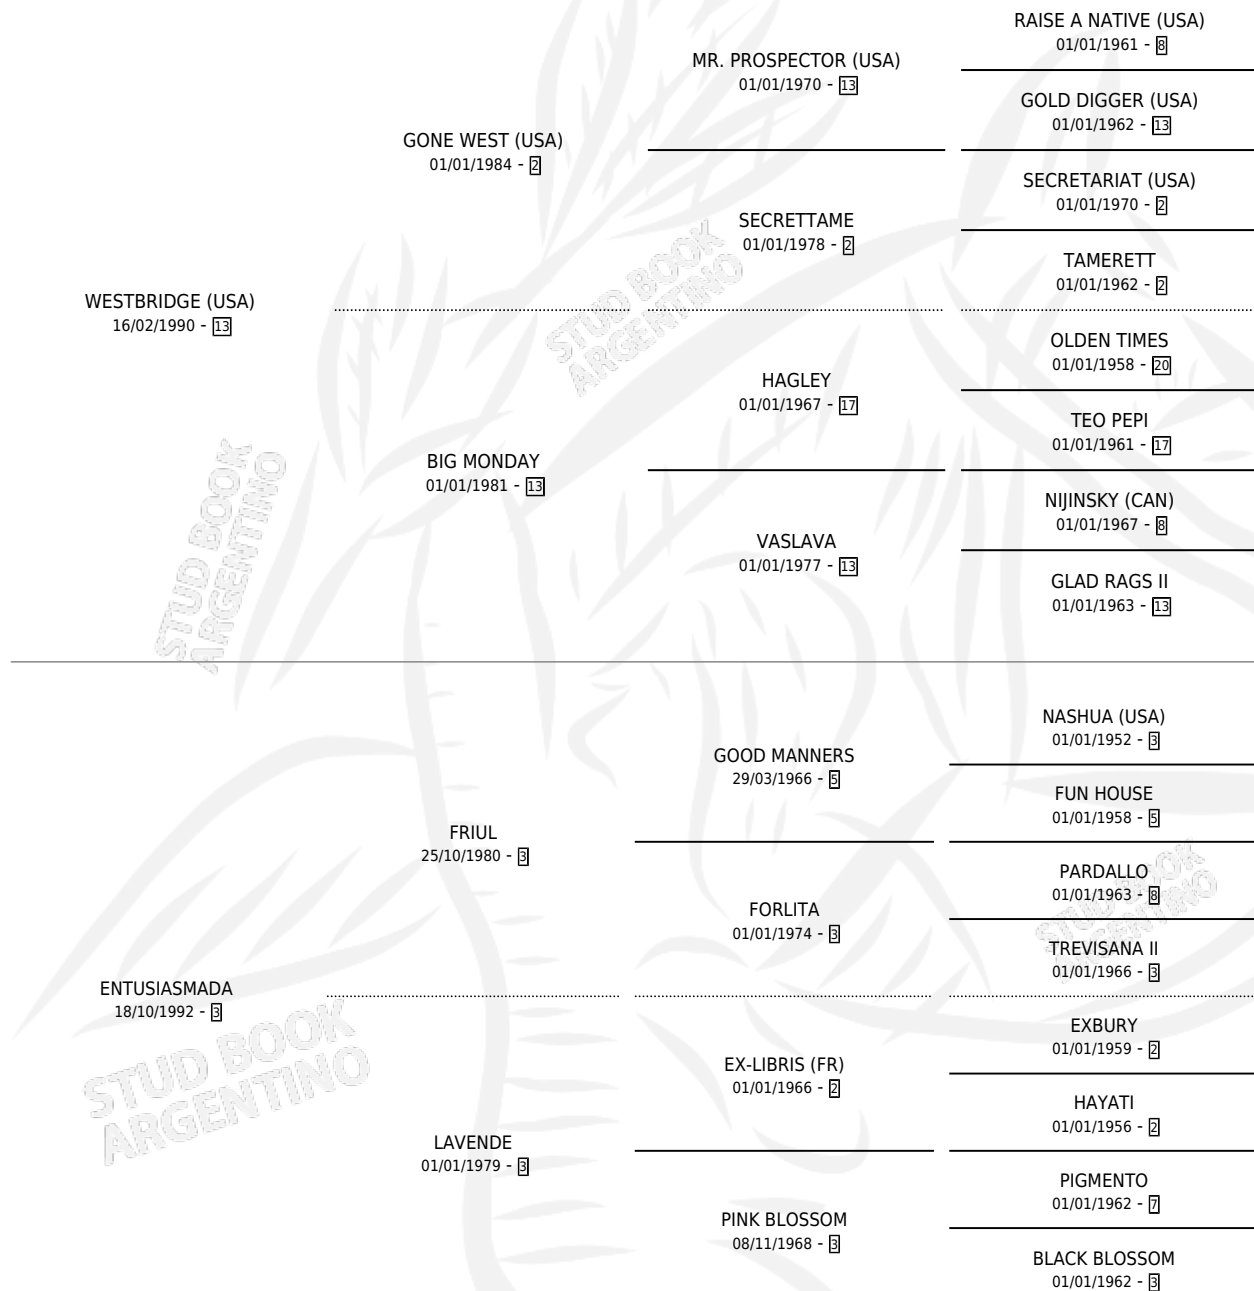

ENTUSIASMADO WEST

por WESTBRIDGE (USA) y ENTUSIASMADA por FRIUL

Argentina · Macho · Alazan · SP · 16/10/2000
Familia 3-n · Volumen 37

ESTADO

TIPIFICACIÓN SANGUÍNEA	✓
TIPIFICACIÓN POR ADN	X
PASAPORTE	X
IDENTIFICACIÓN POR MICROCHIP	X
REPRODUCTOR	X

Lugar de nacimiento: Cosa Nostra

Criador: Cosa Nostra

PEDIGREE

CAMPAÑA

Solo carreras oficiales de Argentina

POR EDAD

EDAD	CC	1°	2°	3°	4°	5°	NP	CLC	CLG	CLCG1	CLGG1	IMPORTE	GANANCIA / CC
2 AÑOS	1	0	0	0	0	0	1	0	0	0	0	\$0	\$0
3 AÑOS	11	0	1	1	0	1	8	0	0	0	0	\$2,692	\$245
4 AÑOS	4	1	0	1	0	0	2	0	0	0	0	\$8,400	\$2,100
TOTALES	16	1	1	2	0	1	11	0	0	0	0	\$11,092	\$693
%		6.3%	6.3%	12.5%	0.0%	6.3%	68.8%	0.0%	0.0%	0.0%	0.0%		