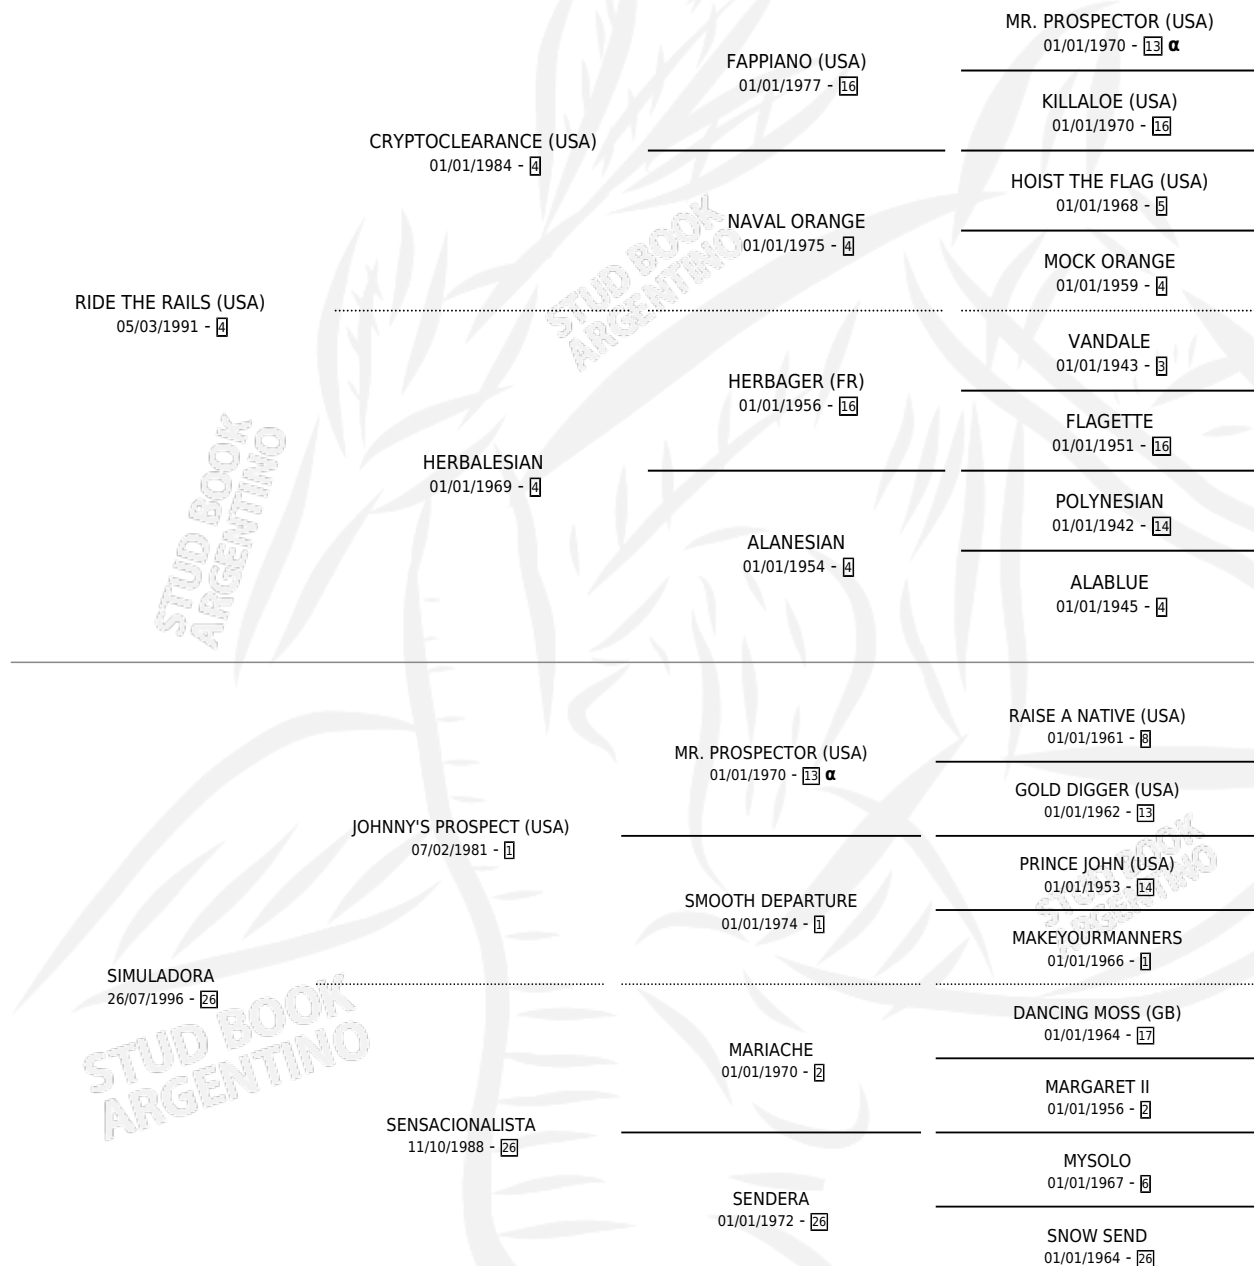

SIMULCOP

por **RIDE THE RAILS (USA)** y **SIMULADORA** por **JOHNNY'S PROSPECT (USA)**

Argentina · Hembra · Zaino · SP · 14/07/2001
Familia 26 · Volumen 37

ESTADO

TIPIFICACIÓN SANGUÍNEA	✓
TIPIFICACIÓN POR ADN	✓
PASAPORTE	X
IDENTIFICACIÓN POR MICROCHIP	X
REPRODUCTOR	✓

Lugar de nacimiento: El Paraiso
Criador: Sin dato

~

HIJOS

	MACHOS	HEMBRAS
7 NACIERON	3	4
2 CORRIERON	1	1
2 GANARON	1	1
0 GANADORES CL	0 GANADORES GR	0 GANADORES G1

PEDIGREE

INBREEDING : α

CAMPAÑA

Solo carreras oficiales de Argentina