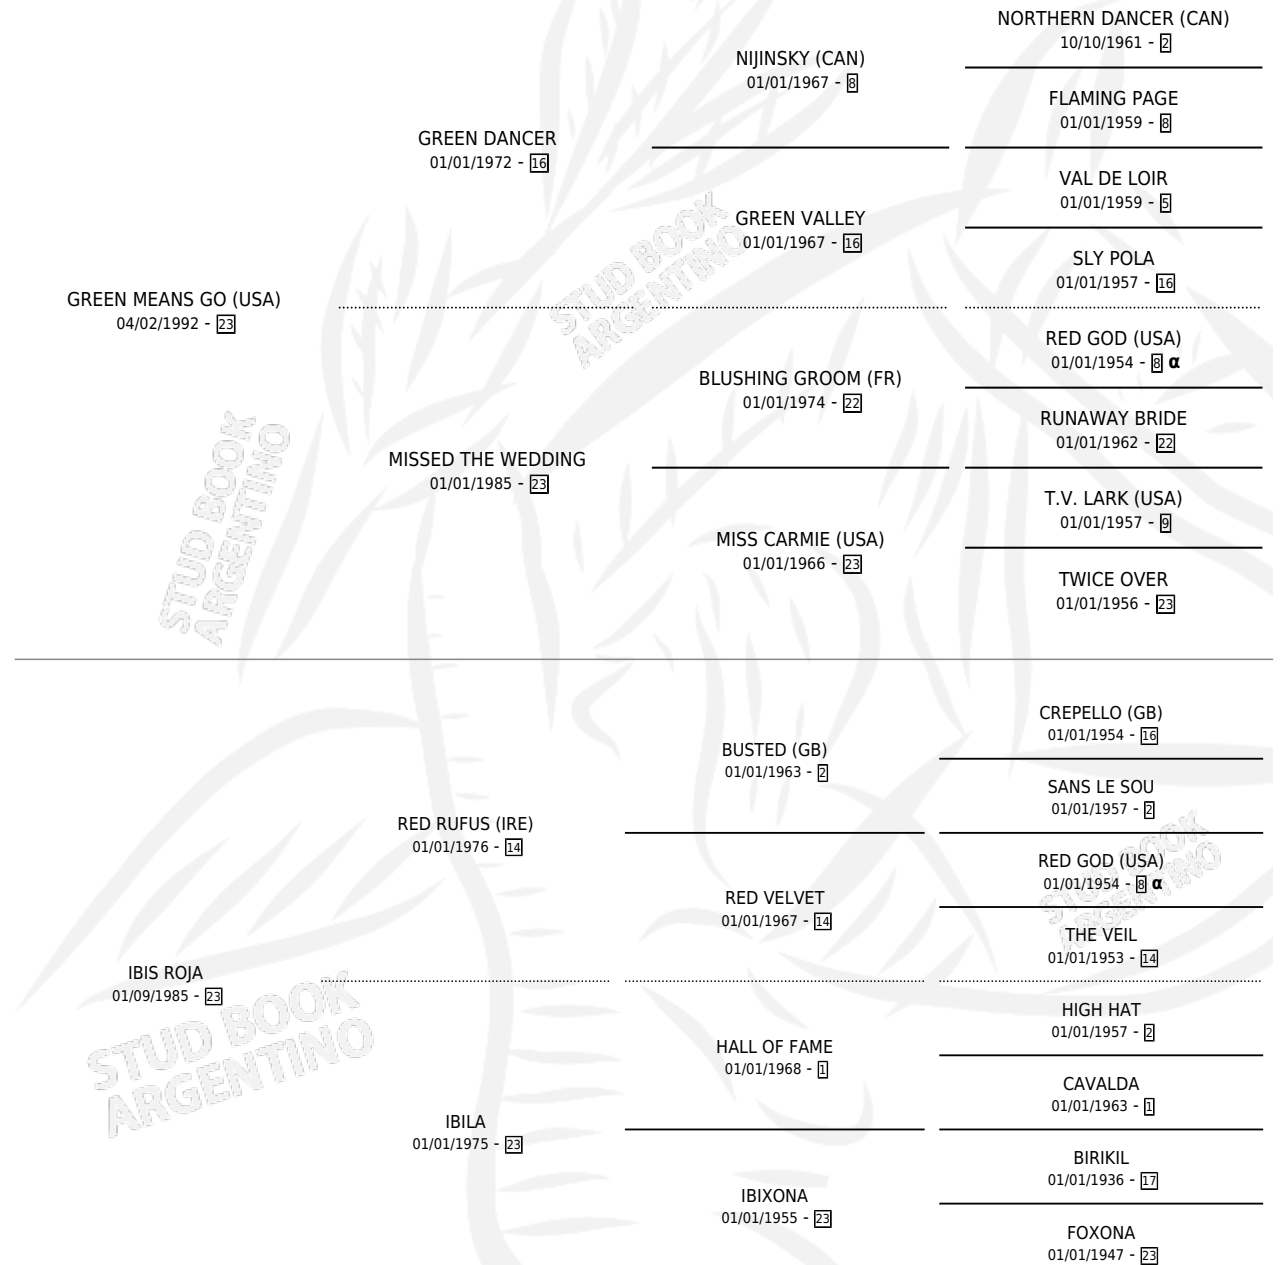

IBICUY CHICO

por GREEN MEANS GO (USA) y IBIS ROJA por RED RUFUS (IRE)

Argentina · Macho · Alazan · SP · 18/08/2001
Familia 23-a · Volumen 37

ESTADO

TIPIFICACIÓN SANGUÍNEA	✓
TIPIFICACIÓN POR ADN	X
PASAPORTE	X
IDENTIFICACIÓN POR MICROCHIP	X
REPRODUCTOR	X

Lugar de nacimiento: Blanca Chica
Criador: Blanca Chica

PEDIGREE

INBREEDING : α