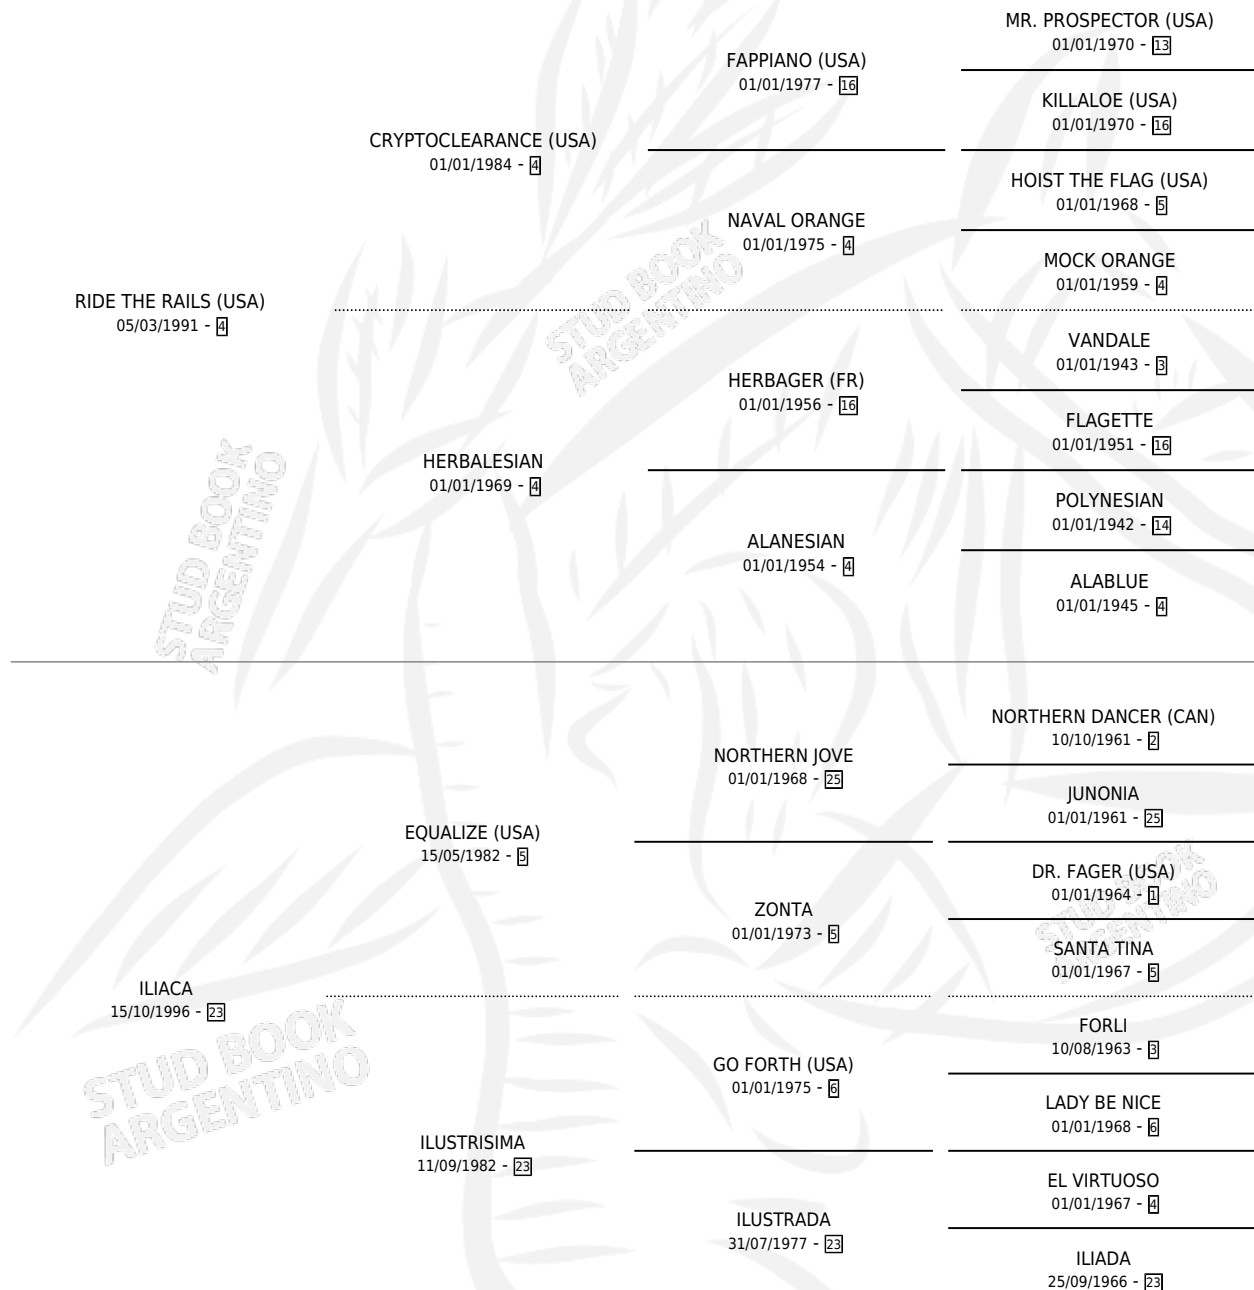

IDOLA MIA

por RIDE THE RAILS (USA) y ILIACA por EQUALIZE (USA)

Argentina · Hembra · Zaino · SP · 25/07/2001
Familia 23-a · Volumen 37

ESTADO

TIPIFICACIÓN SANGUÍNEA	✓
TIPIFICACIÓN POR ADN	✓
PASAPORTE	X
IDENTIFICACIÓN POR MICROCHIP	X
REPRODUCTOR	✓

Lugar de nacimiento: Abolengo

Criador: Abolengo

~

HIJOS

	MACHOS	HEMBRAS
10 NACIERON	4	6
9 CORRIERON	3	6
5 GANARON	1	4

0
GANADORES CL

0
GANADORES GR

0
GANADORES G1

PEDIGREE