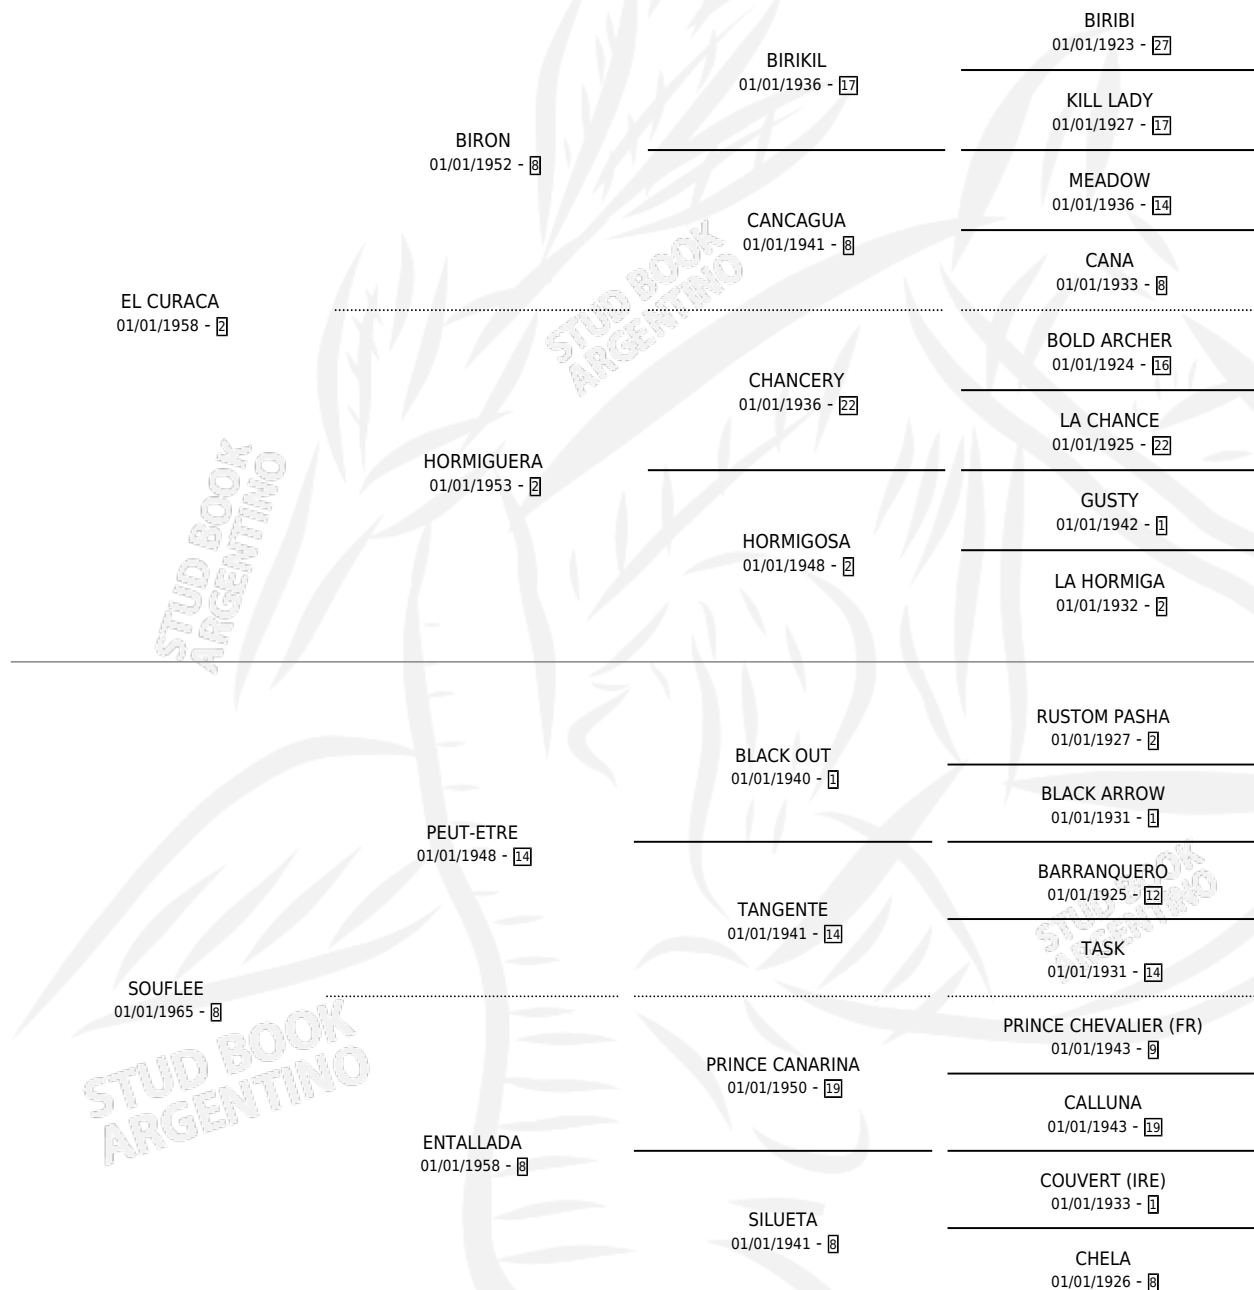

LA SOLANA

por **EL CURACA** y **SOUFLEE** por **PEUT-ETRE**

Argentina · Hembra · Zaino Doradillo · SP · 01/01/1974
Familia 8-j · Volumen 28

ESTADO

TIPIFICACIÓN SANGUÍNEA	X
TIPIFICACIÓN POR ADN	X
PASAPORTE	X
IDENTIFICACIÓN POR MICROCHIP	X
REPRODUCTOR	✓

Lugar de nacimiento: Campo particular

Criador: Asociacion Cooperativa De Criadores De Caballos De Carrera

~

HIJOS

	MACHOS	HEMBRAS
6 NACIERON	4	2
2 CORRIERON	2	0
2 GANARON	2	0

0	0	0
GANADORES CL	GANADORES GR	GANADORES G1

PEDIGREE

CAMPAÑA

Solo carreras oficiales de Argentina

POR EDAD

EDAD	CC	1°	2°	3°	4°	5°	NP	CLC	CLG	CLCG1	CLGG1	IMPORTE	GANANCIA / CC
6 AÑOS	1	1	0	0	0	0	0	0	0	0	0	\$0	\$0
TOTALES	1	1	0	0	0	0	0	0	0	0	0	\$0	\$0
%		100%	0.0%	0.0%	0.0%	0.0%	0.0%	0.0%	0.0%	0.0%	0.0%		