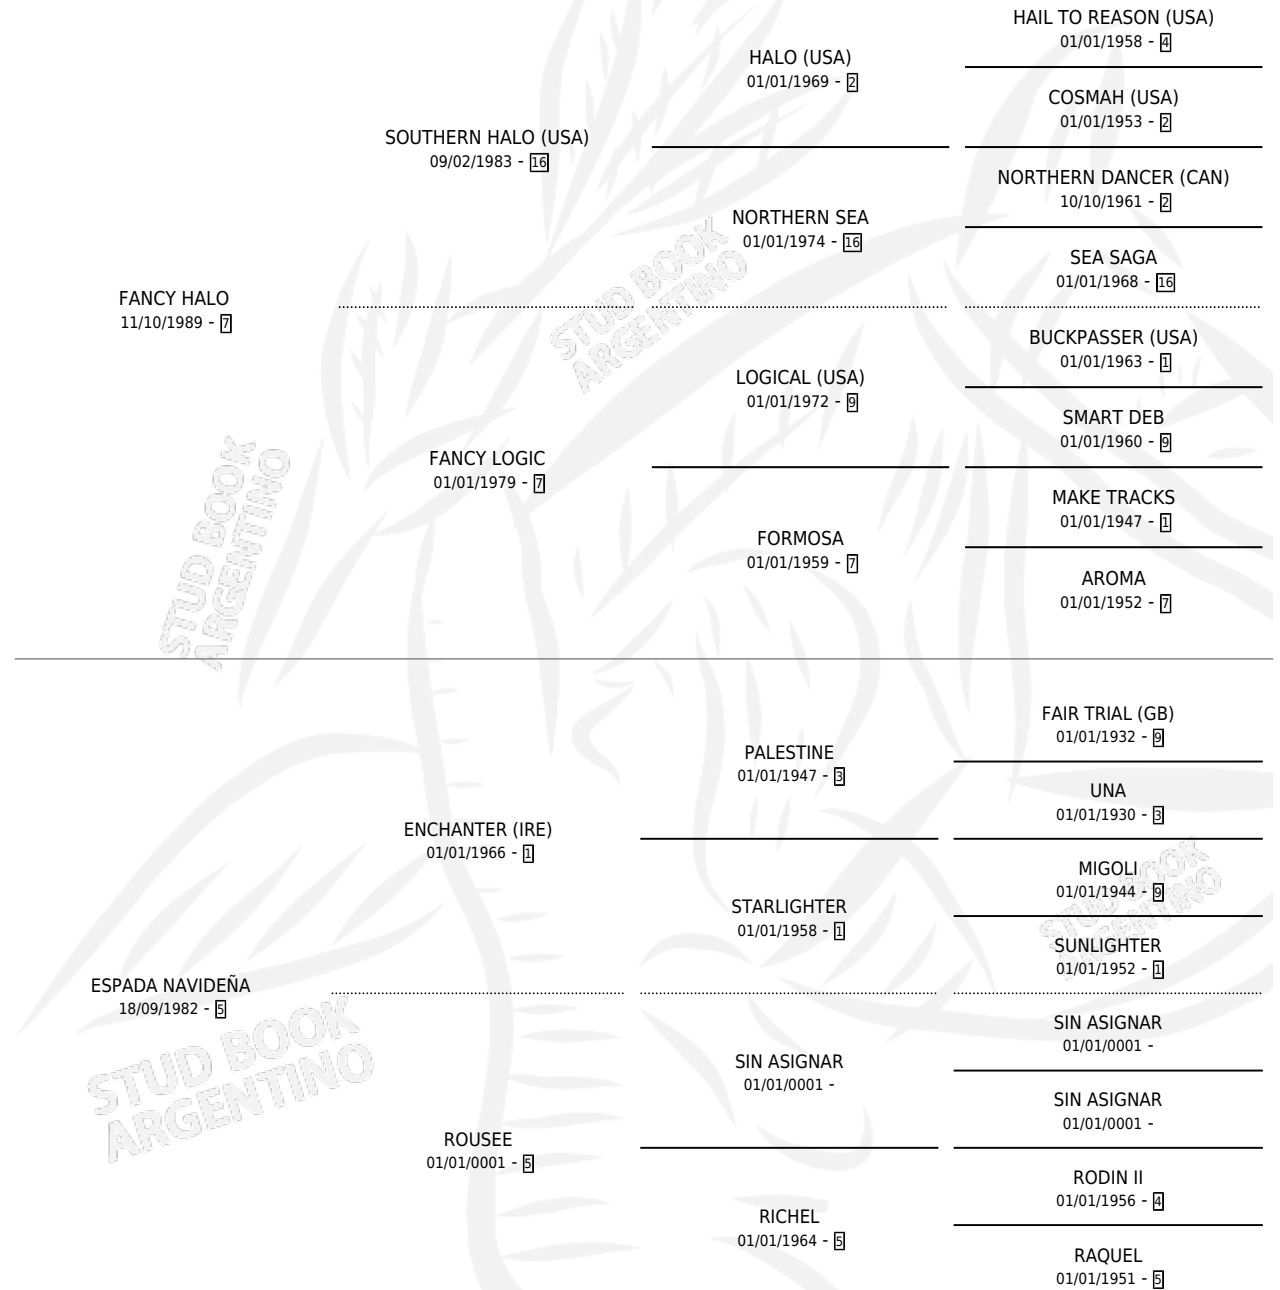

FILO HALO

por **FANCY HALO** y **ESPADA NAVIDEÑA** por **ENCHANTER (IRE)**

Argentina · Macho · Alazan · SP · 05/08/2001
Familia 5-j · Volumen 37

ESTADO

TIPIFICACIÓN SANGUÍNEA	✓
TIPIFICACIÓN POR ADN	X
PASAPORTE	X
IDENTIFICACIÓN POR MICROCHIP	X
REPRODUCTOR	X

Lugar de nacimiento: Las Dos Hermanas
Criador: Sin dato

PEDIGREE

CAMPAÑA

Solo carreras oficiales de Argentina

POR EDAD

EDAD	CC	1°	2°	3°	4°	5°	NP	CLC	CLG	CLCG1	CLGG1	IMPORTE	GANANCIA / CC
2 AÑOS	1	0	0	0	0	0	1	0	0	0	0	\$0	\$0
3 AÑOS	6	0	0	0	1	1	4	0	0	0	0	\$1,000	\$167
4 AÑOS	4	0	0	0	1	2	1	0	0	0	0	\$1,310	\$328
5 AÑOS	2	0	0	0	0	0	2	0	0	0	0	\$0	\$0
TOTALES	13	0	0	0	2	3	8	0	0	0	0	\$2,310	\$178
%		0.0%	0.0%	0.0%	15.4%	23.1%	61.5%	0.0%	0.0%	0.0%	0.0%		