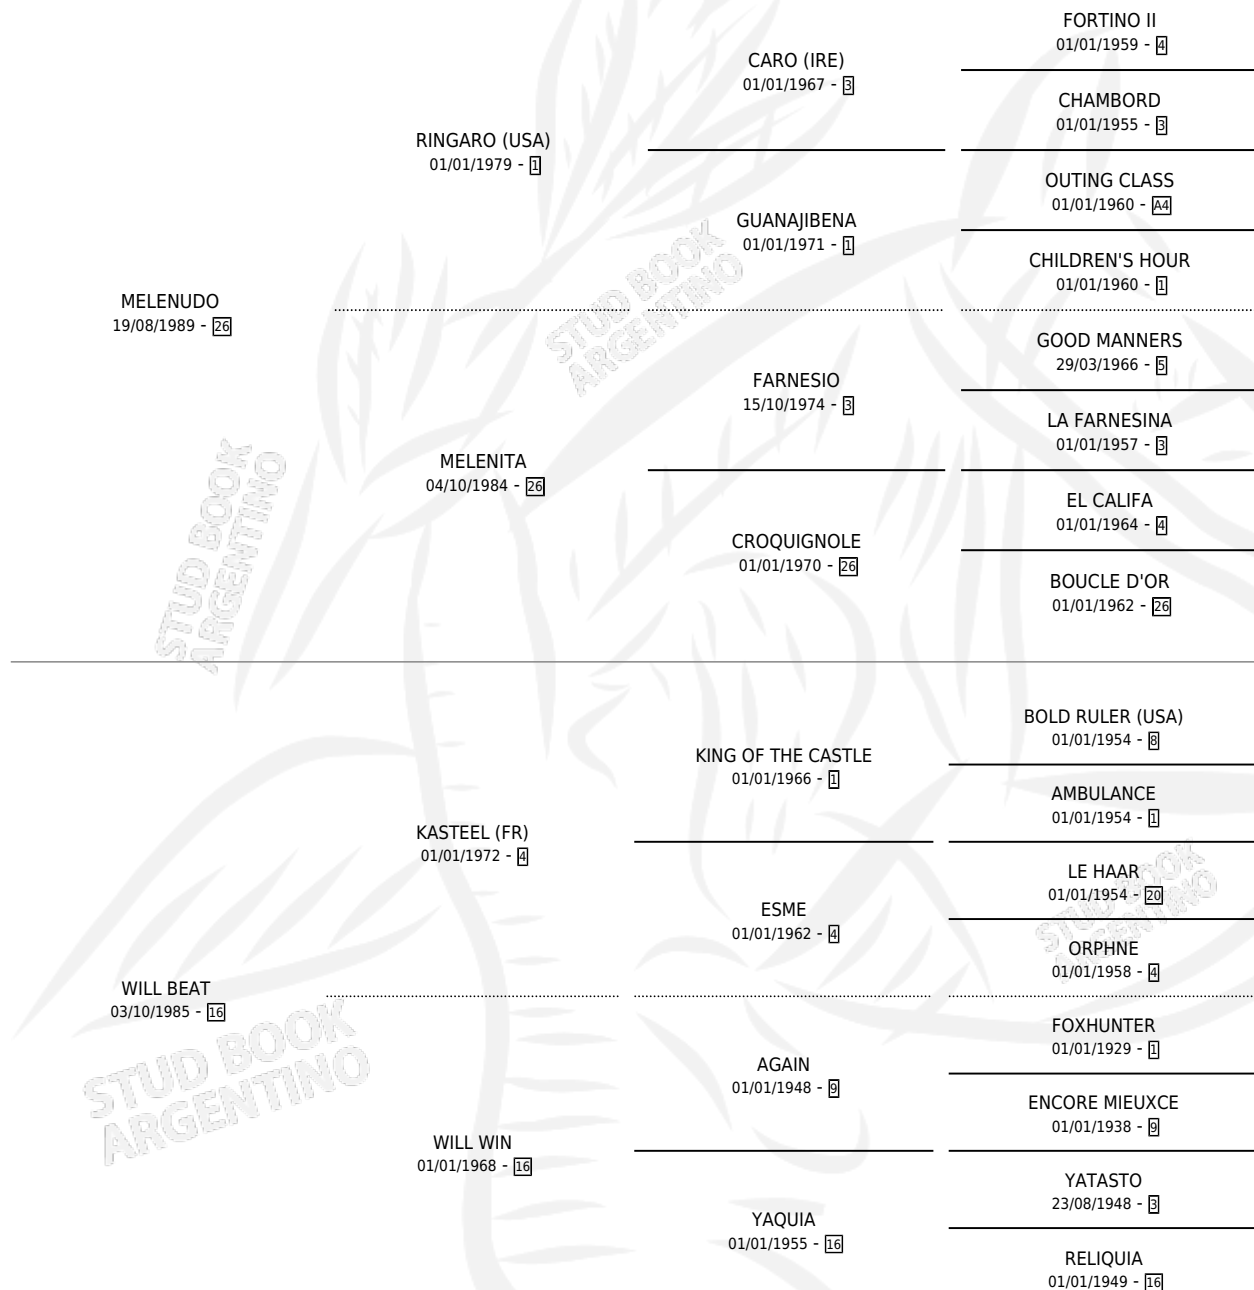

SOY ALTANERO

por MELENUDO y WILL BEAT por KASTEEL (FR)

Argentina · Macho · Tordillo · SP · 06/08/2001
Familia 16-h · Volumen 37

ESTADO

TIPIFICACIÓN SANGUÍNEA	✓
TIPIFICACIÓN POR ADN	✓
PASAPORTE	X
IDENTIFICACIÓN POR MICROCHIP	X
REPRODUCTOR	✓

Lugar de nacimiento: El Doguito

Criador: Villar Urquiza Mariano Ignacio (SUC)

~

HIJOS

	MACHOS	HEMBRAS
4 NACIERON	1	3
2 CORRIERON	1	1

SIN ACTUACIONES

PEDIGREE

CAMPAÑA

Solo carreras oficiales de Argentina

POR EDAD

EDAD	CC	1°	2°	3°	4°	5°	NP	CLC	CLG	CLCG1	CLGG1	IMPORTE	GANANCIA / CC
2 AÑOS	8	0	3	1	3	0	1	0	0	0	0	\$11,305	\$1,413
3 AÑOS	5	0	2	0	1	0	2	0	0	0	0	\$6,660	\$1,332
4 AÑOS	6	1	0	0	1	0	4	0	0	0	0	\$12,112	\$2,019
TOTALES	19	1	5	1	5	0	7	0	0	0	0	\$30,077	\$1,583
%		5.3%	26.3%	5.3%	26.3%	0.0%	36.8%	0.0%	0.0%	0.0%	0.0%		