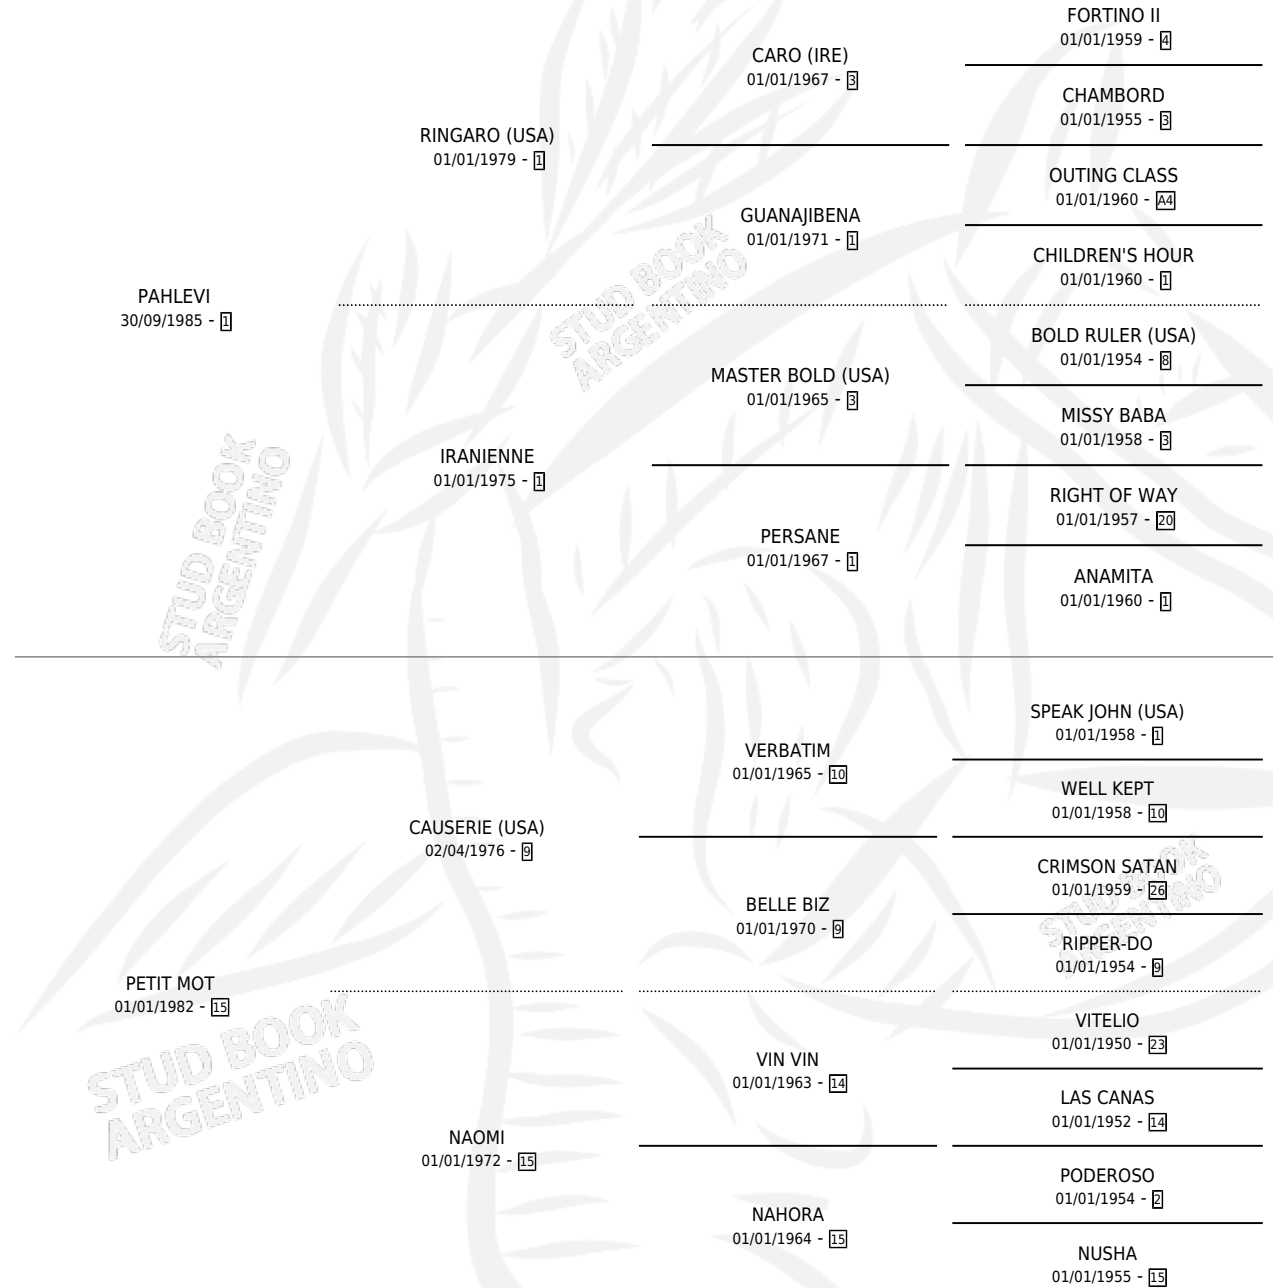

CHIQUILINA LEVI

por PAHLEVI y PETIT MOT por CAUSERIE (USA)

Argentina · Hembra · Tordillo · SP · 30/07/2001
Familia 15-d · Volumen 37

ESTADO

TIPIFICACIÓN SANGUÍNEA	✓
TIPIFICACIÓN POR ADN	✓
PASAPORTE	X
IDENTIFICACIÓN POR MICROCHIP	X
REPRODUCTOR	✓

Lugar de nacimiento: Cosa Nostra

Criador: Cosa Nostra

~

HIJOS

	MACHOS	HEMBRAS
1 NACIERON	1	0

SIN ACTUACIONES

PEDIGREE