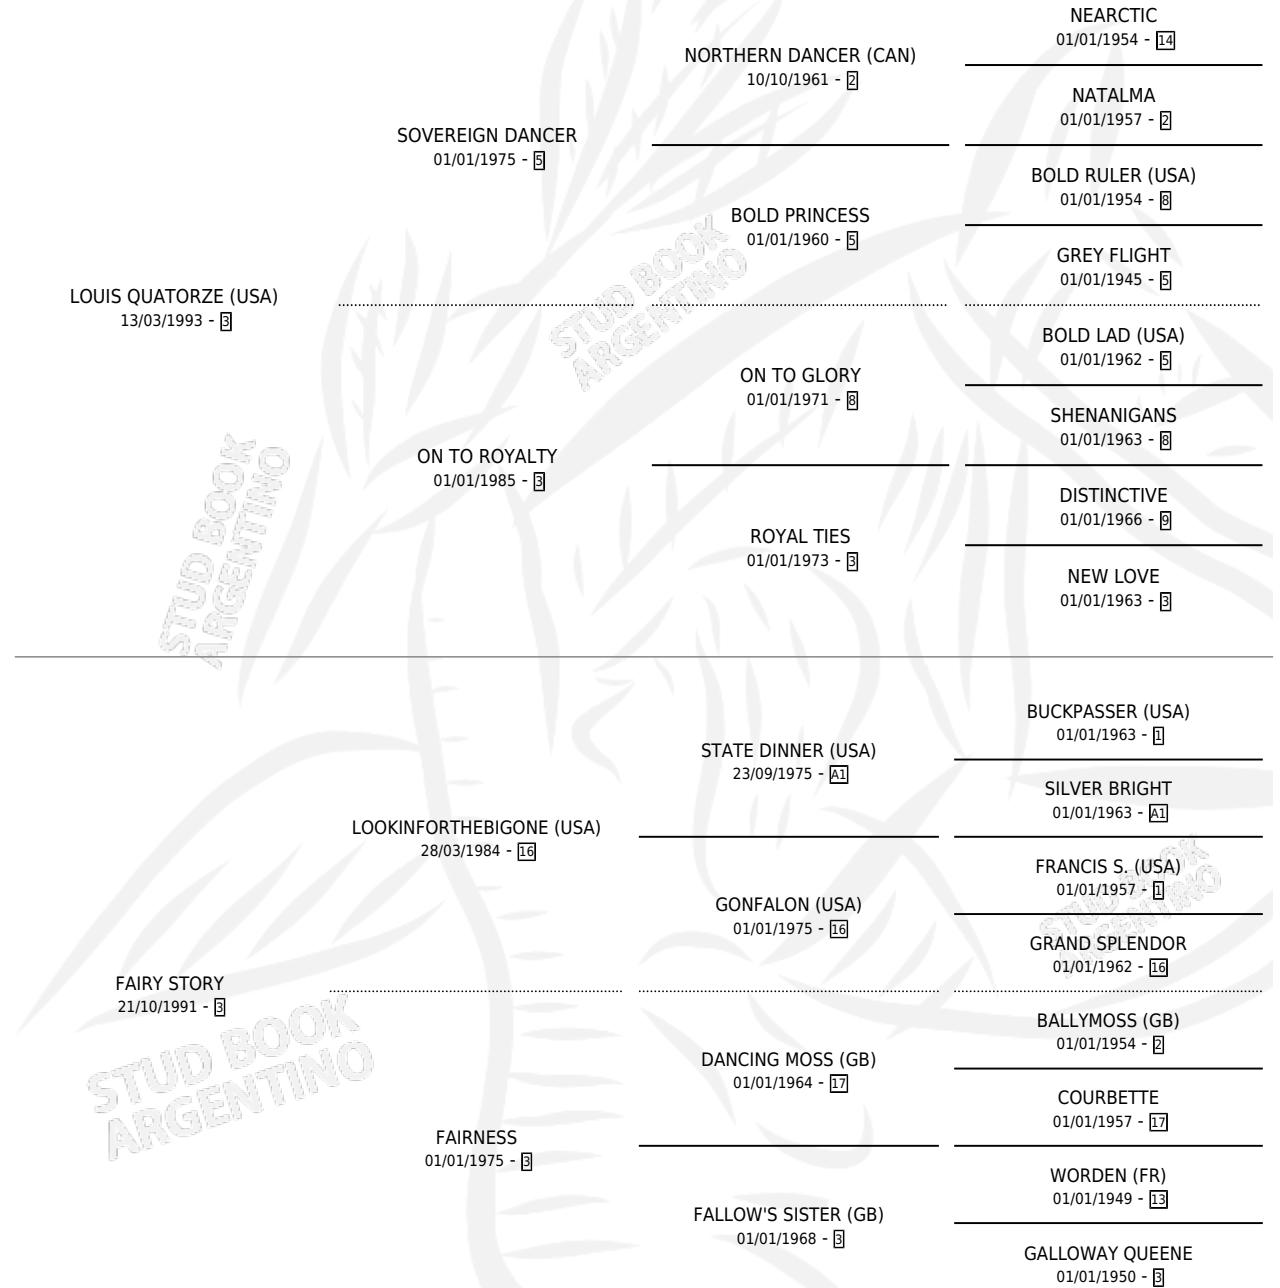

FAIRY BEAUTY

por LOUIS QUATORZE (USA) y FAIRY STORY por
LOOKINFORTHEBIGONE (USA)

Argentina · Hembra · Zaino · SP · 04/08/2001
Familia 3-i · Volumen 37

ESTADO

TIPIFICACIÓN SANGUÍNEA	✓
TIPIFICACIÓN POR ADN	X
PASAPORTE	X
IDENTIFICACIÓN POR MICROCHIP	X
REPRODUCTOR	✓

Lugar de nacimiento: La Quebrada
Criador: La Quebrada

PEDIGREE

CAMPAÑA

Solo carreras oficiales de Argentina

POR EDAD

EDAD	CC	1°	2°	3°	4°	5°	NP	CLC	CLG	CLCG1	CLGG1	IMPORTE	GANANCIA / CC
2 AÑOS	5	0	1	0	0	2	2	0	0	0	0	\$2,800	\$560
3 AÑOS	5	1	2	1	0	0	1	0	0	0	0	\$13,680	\$2,736
TOTALES	10	1	3	1	0	2	3	0	0	0	0	\$16,480	\$1,648
%		10.0%	30.0%	10.0%	0.0%	20.0%	30.0%	0.0%	0.0%	0.0%	0.0%		

Ganadora en La Plata - \$16,480, a los 3 años.

POR DISTANCIA

HIPODROMO	CC	1°	2°	3°	4°	5°	NP	CLC	CLG	CLCG1	CLGG1	IMPORTE
SAN ISIDRO	2	0	0	0	0	0	2	0	0	0	0	\$0
1200 MTS	2	0	0	0	0	0	2	0	0	0	0	\$0
LA PLATA	8	1	3	1	0	2	1	0	0	0	0	\$16,480
1100 MTS	2	1	1	0	0	0	0	0	0	0	0	\$11,000
1200 MTS	2	0	1	1	0	0	0	0	0	0	0	\$2,880
1000 MTS	2	0	1	0	0	1	0	0	0	0	0	\$2,200
1300 MTS	1	0	0	0	0	1	0	0	0	0	0	\$400
800 MTS	1	0	0	0	0	0	1	0	0	0	0	\$0

SERVICIOS

Servicios **1** / Nacimientos **0** / Efectividad **0.00%**

PADRILLO	PRODUCTO	CRIADOR	1ER SERVICIO	ÚLTIMO SERVICIO
LUCKY ROBERTO (USA)	∅		12/09/2005	12/09/2005

FAIRY BEAUTY

Datos oficiales del Stud Book Argentino