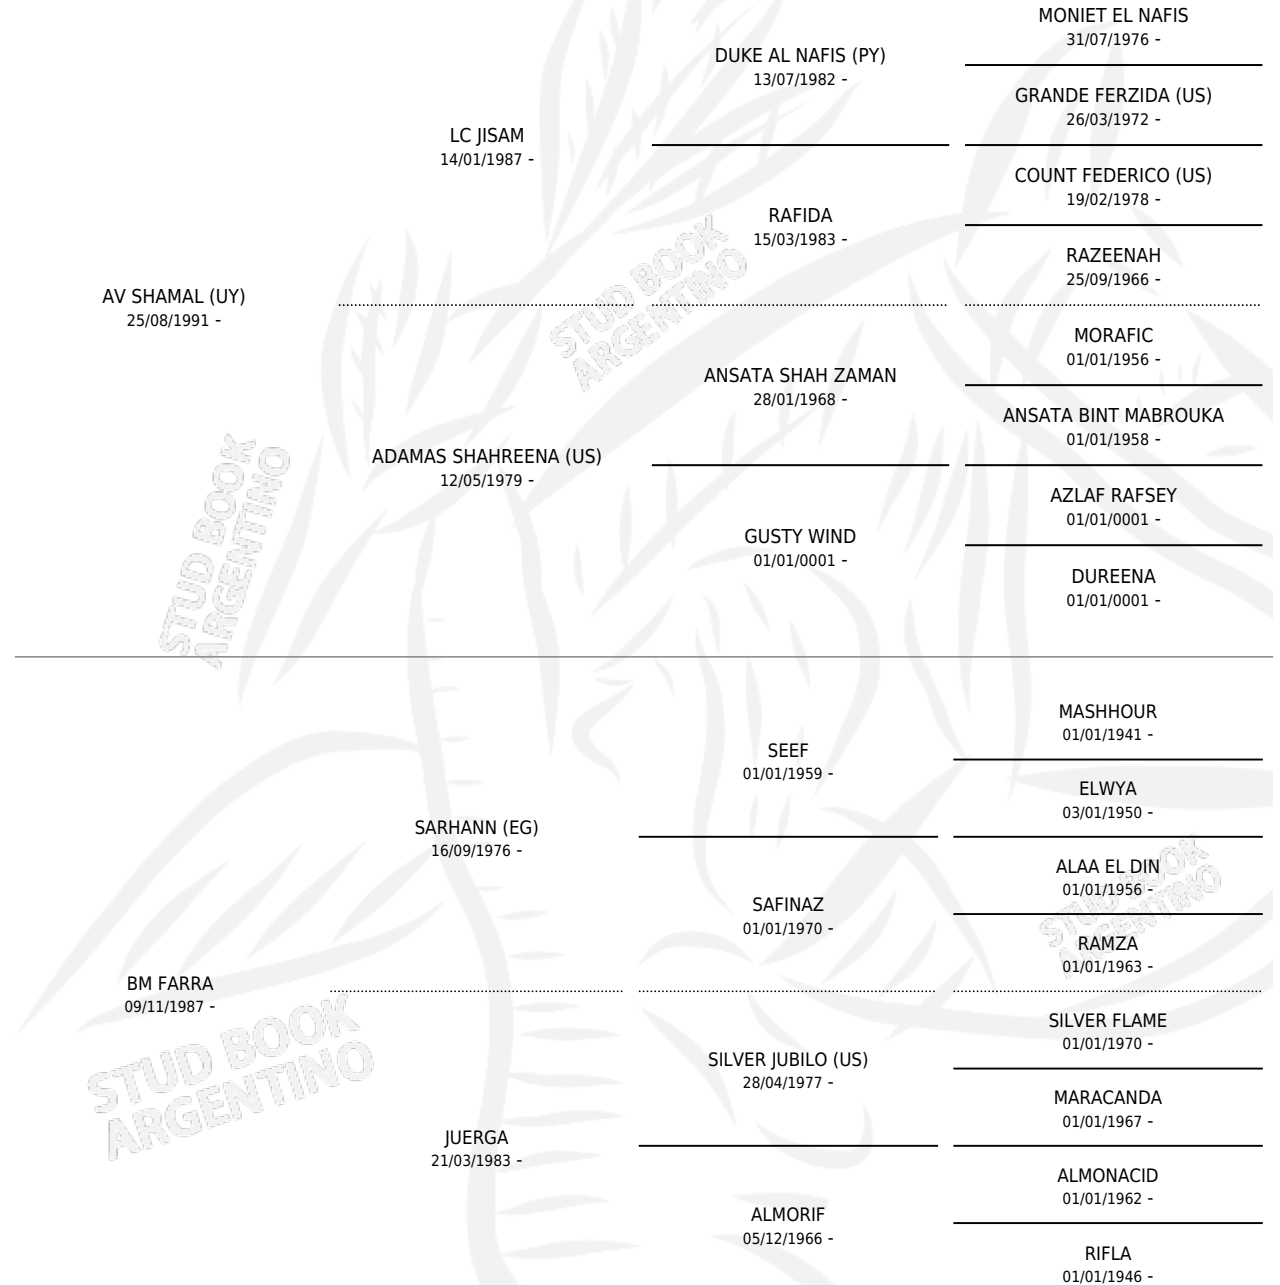

LV SAFING

por AV SHAMAL (UY) y BM FARRA por SARHANN (EG)

Argentina · Hembra · Tordillo · AP · 11/08/2001
Familia · Volumen 37

ESTADO

TIPIFICACIÓN SANGUÍNEA	✓
TIPIFICACIÓN POR ADN	X
PASAPORTE	X
IDENTIFICACIÓN POR MICROCHIP	X
REPRODUCTOR	X

Lugar de nacimiento: La Sofia

Criador: Sin dato

PEDIGREE

LV SAFING

Datos oficiales del Stud Book Argentino

Documento generado el 10/05/2026

studbook.org.ar