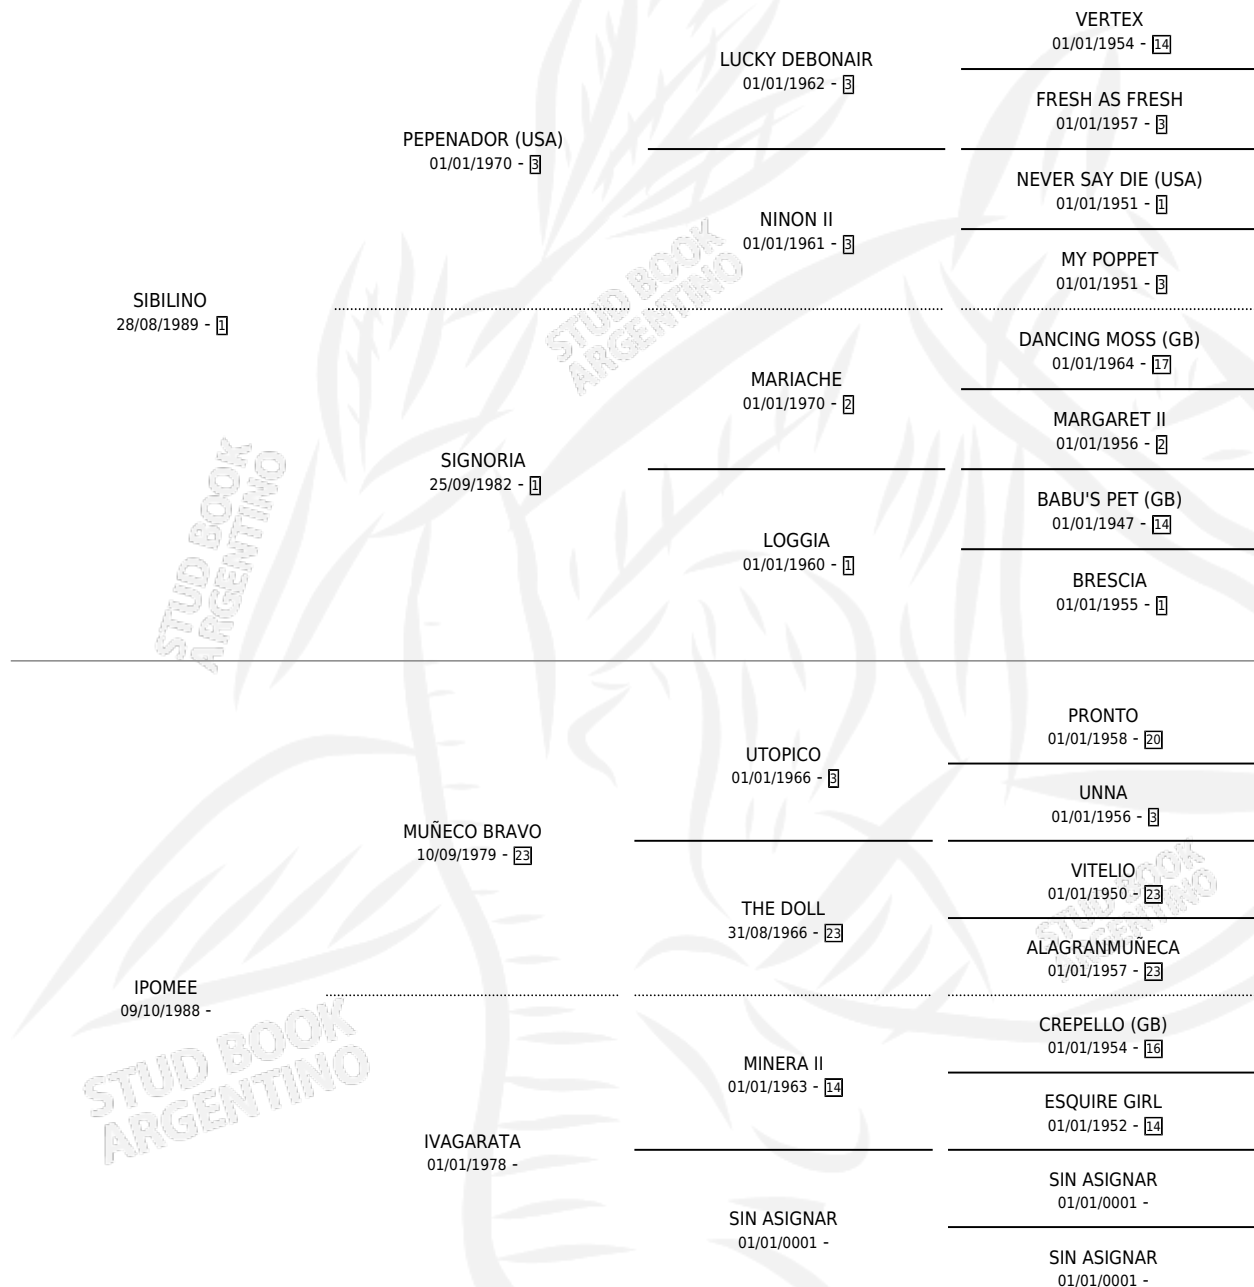

GALAOR

por **SIBILINO** y **IPOMEE** por **MUÑECO BRAVO**

Argentina · Macho · Alazan · SP · 05/08/2001
Familia · Volumen 37

ESTADO

TIPIFICACIÓN SANGUÍNEA	✓
TIPIFICACIÓN POR ADN	X
PASAPORTE	X
IDENTIFICACIÓN POR MICROCHIP	X
REPRODUCTOR	X

Lugar de nacimiento: Rincon Del Gena

Criador: Rincon Del Gena

PEDIGREE

GALAOR

Datos oficiales del Stud Book Argentino

Documento generado el 28/04/2026

studbook.org.ar