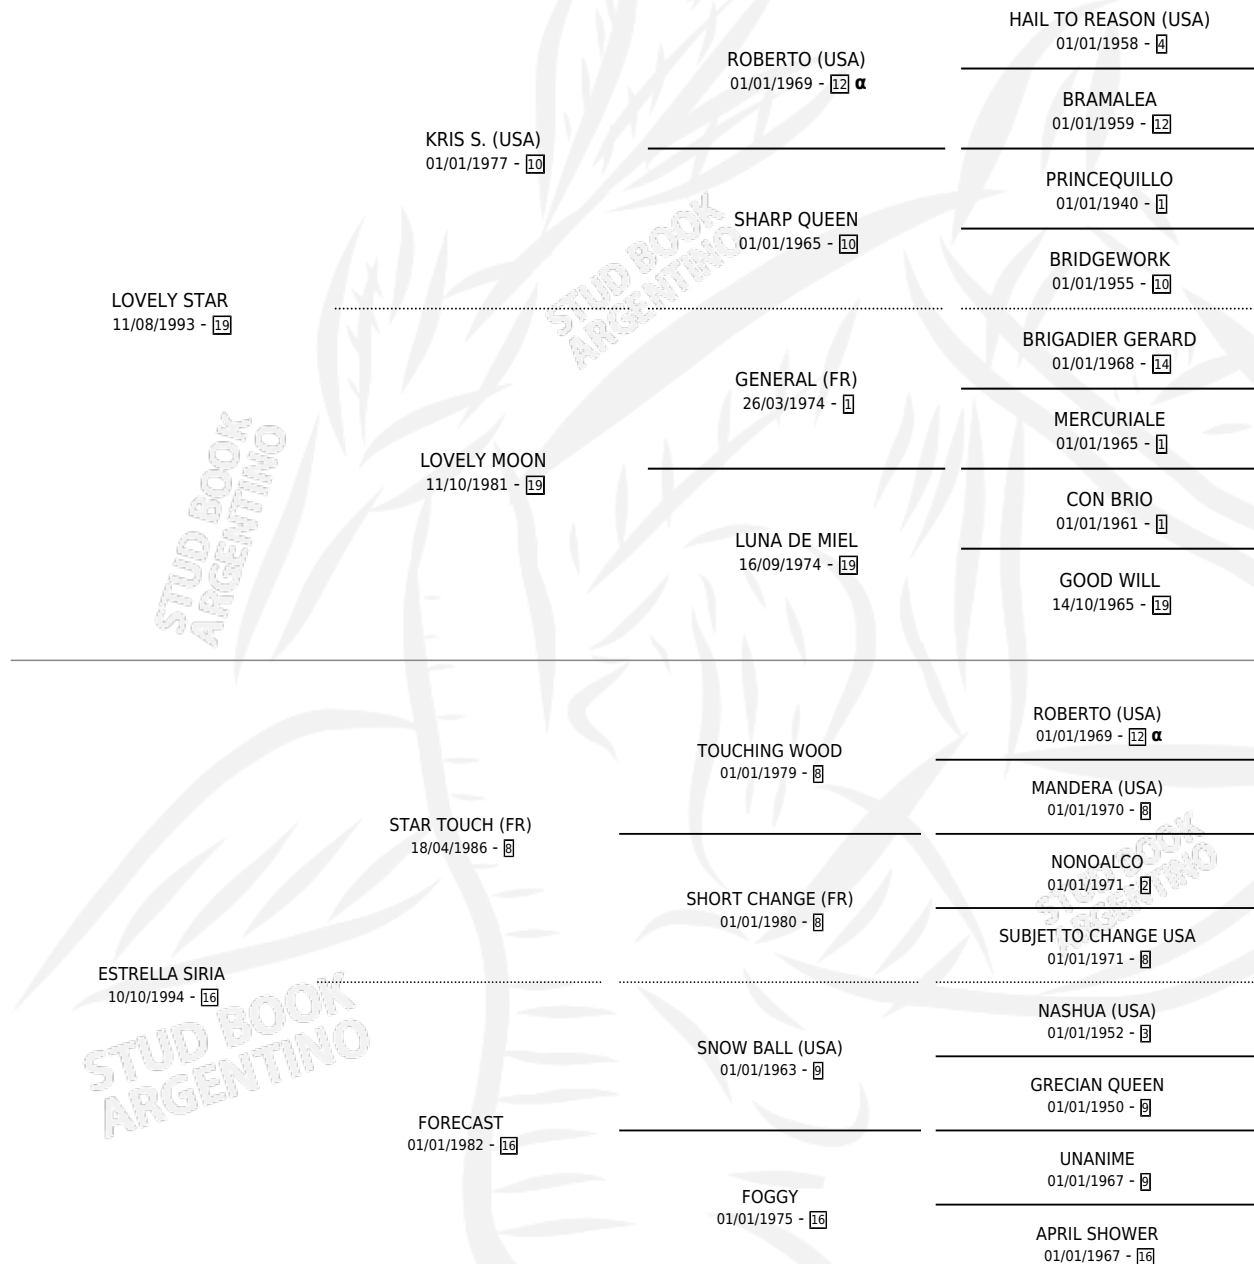

ESTRELLA RUBIA

por LOVELY STAR y ESTRELLA SIRIA por STAR TOUCH (FR)

Argentina · Hembra · Alazan · SP · 26/07/2001
Familia 16-e · Volumen 37

ESTADO

TIPIFICACIÓN SANGUÍNEA	✓
TIPIFICACIÓN POR ADN	X
PASAPORTE	X
IDENTIFICACIÓN POR MICROCHIP	X
REPRODUCTOR	X

Lugar de nacimiento: Dicha
Criador: Sin dato

PEDIGREE

INBREEDING : α

ESTRELLA RUBIA

Datos oficiales del Stud Book Argentino

Documento generado el 11/05/2026

studbook.org.ar