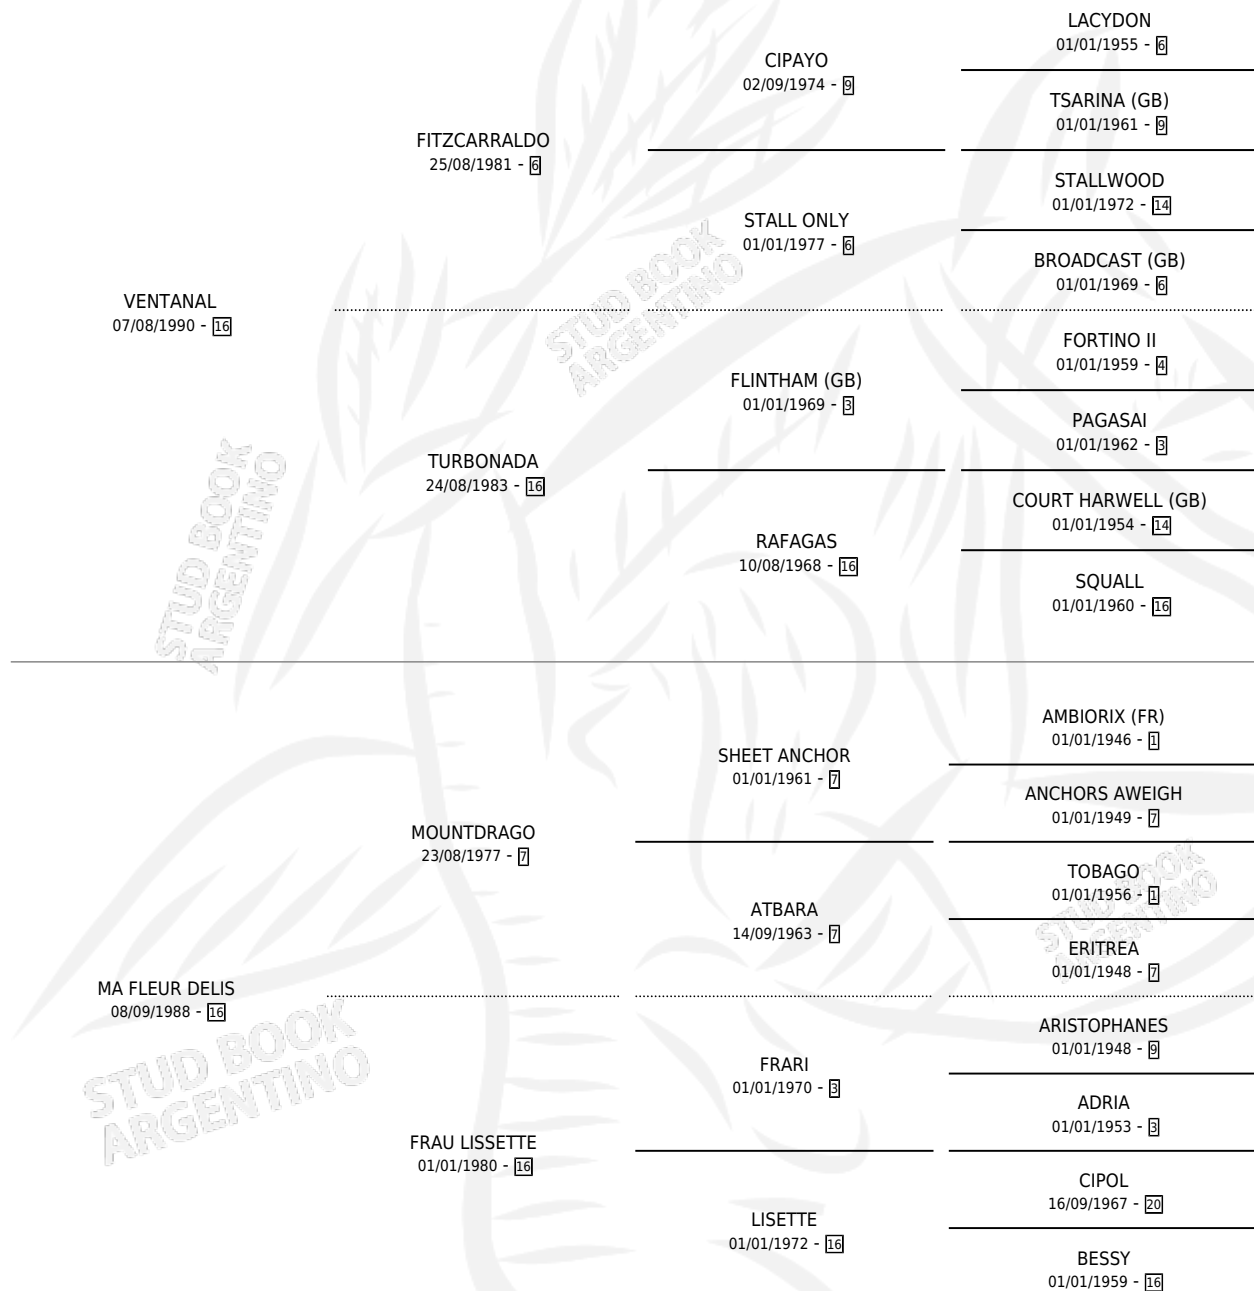

VE PRAJIM

por VENTANAL y MA FLEUR DELIS por MOUNTDRAGO

Argentina · Macho · Zaino · SP · 21/08/2001
Familia 16-h · Volumen 37

ESTADO

TIPIFICACIÓN SANGUÍNEA	✓
TIPIFICACIÓN POR ADN	X
PASAPORTE	X
IDENTIFICACIÓN POR MICROCHIP	X
REPRODUCTOR	X

Lugar de nacimiento: Don Teo

Criador: Sin dato

PEDIGREE

VE PRAJIM

Datos oficiales del Stud Book Argentino

Documento generado el 06/05/2026

studbook.org.ar