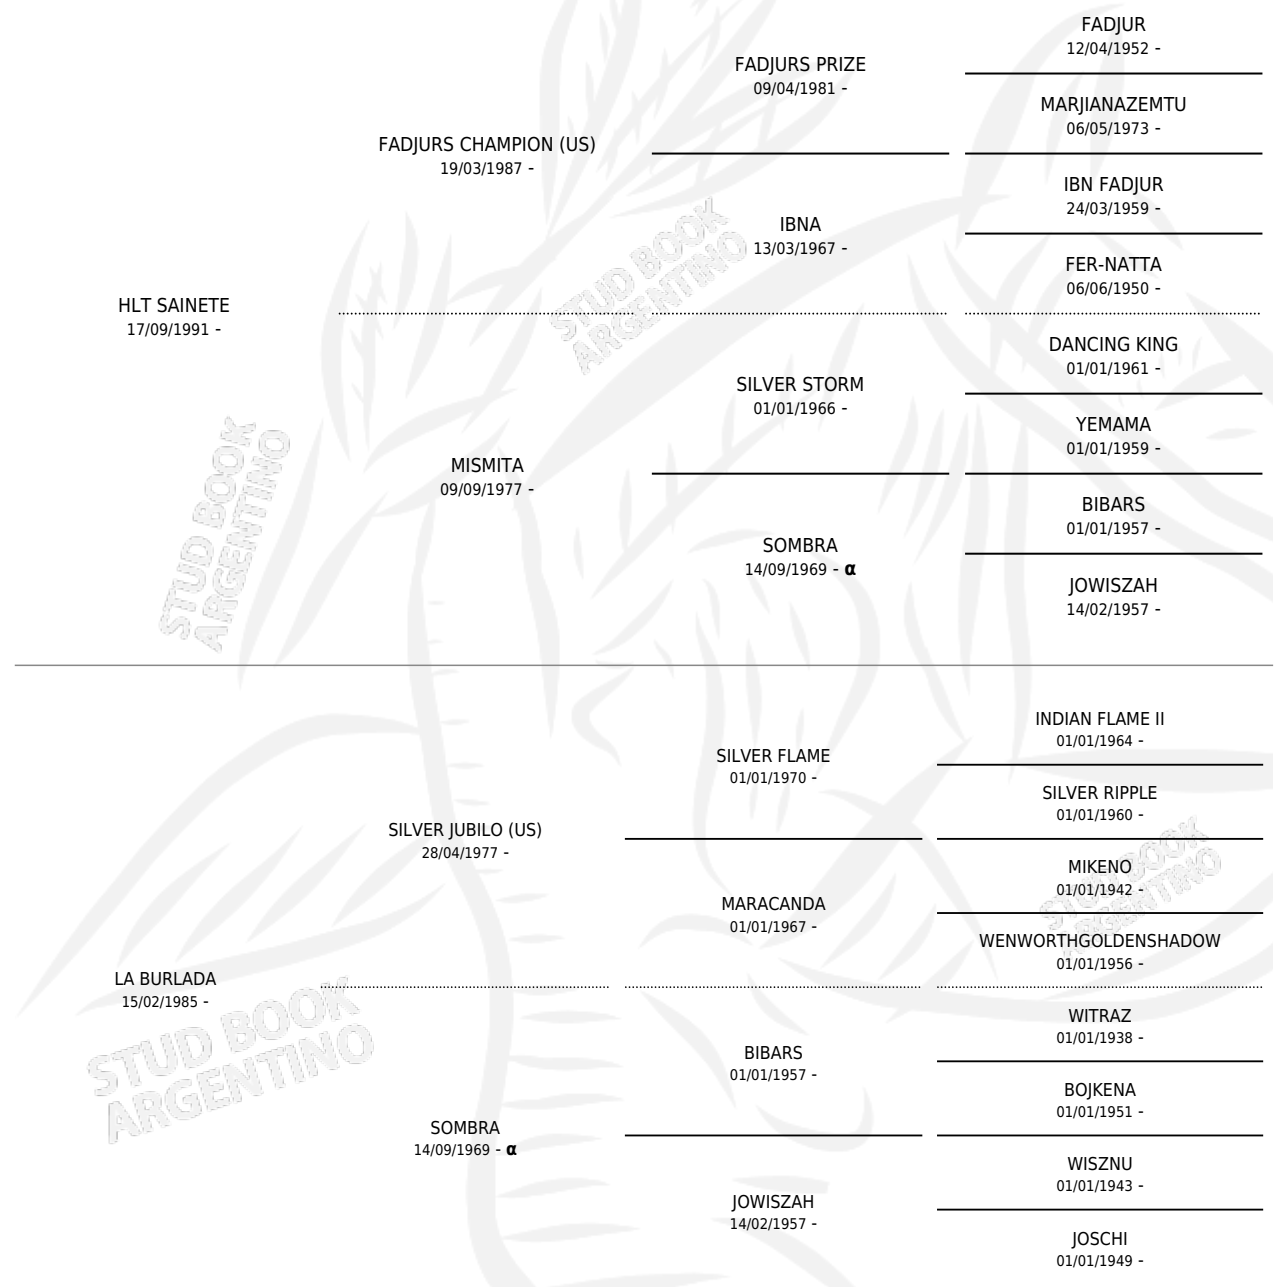

Lugar de nacimiento: Los Toros

Criador: Los Toros

~

HIJOS

| | MACHOS | HEMBRAS |
|-----------------|--------|---------|
| 4 NACIERON | 0 | 4 |
| SIN ACTUACIONES | | |

PEDIGREE

INBREEDING : α

S