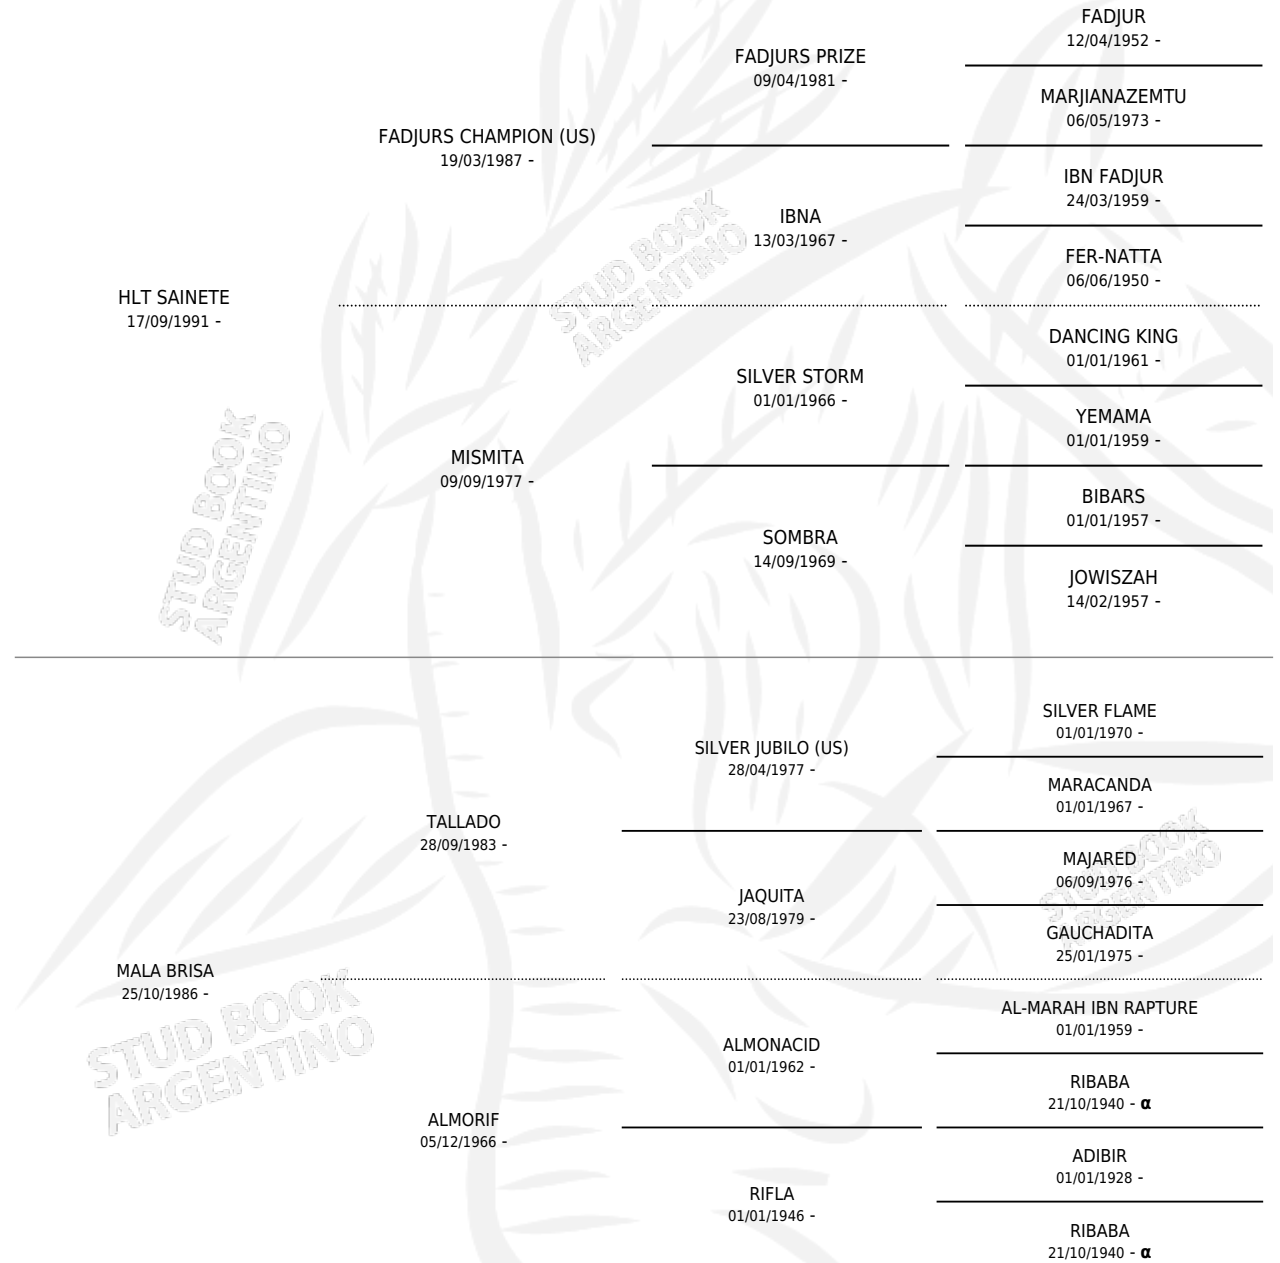

HLT CONTRAPUNTO

por HLT SAINETE y MALA BRISA por TALLADO

Argentina · Macho · Tordillo · AP · 10/08/2001
Familia · Volumen 37

ESTADO

TIPIFICACIÓN SANGUÍNEA	X
TIPIFICACIÓN POR ADN	X
PASAPORTE	X
IDENTIFICACIÓN POR MICROCHIP	X
REPRODUCTOR	X

Lugar de nacimiento: Los Toros

Criador: Los Toros

PEDIGREE

INBREEDING : α