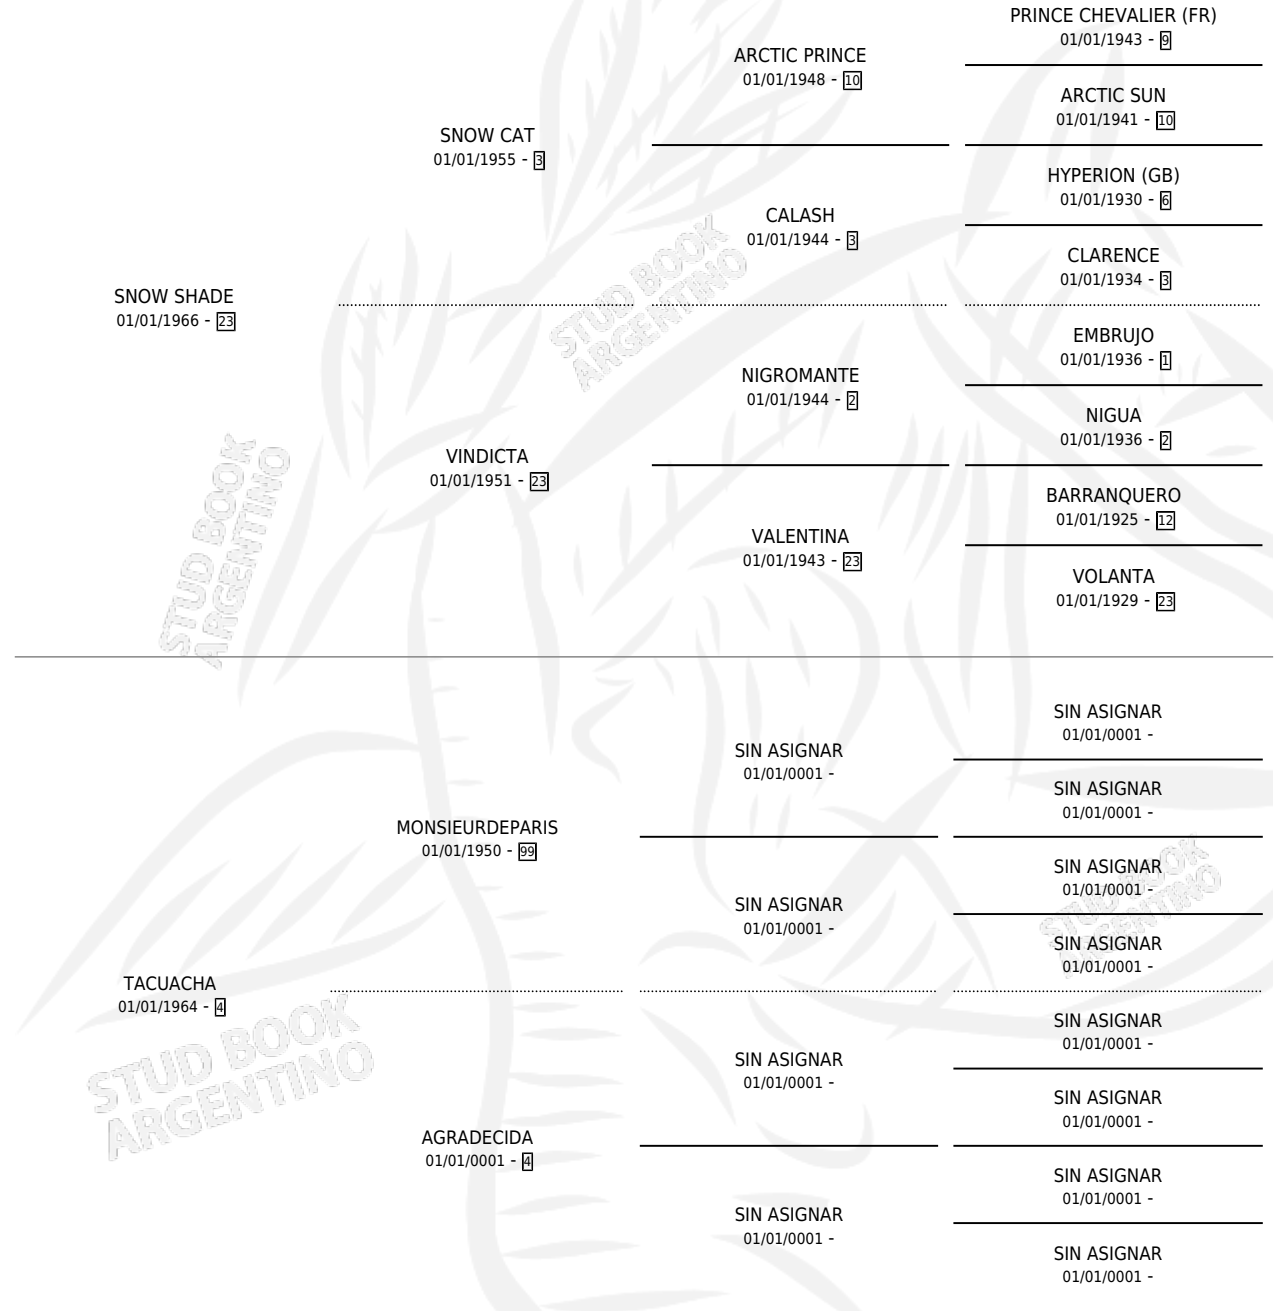

SNOW TACHA

por SNOW SHADE y TACUACHA por MONSIEURDEPARIS

Argentina · Hembra · Alazan · SP · 01/01/1974
Familia 4-m · Volumen 28

ESTADO

TIPIFICACIÓN SANGUÍNEA	X
TIPIFICACIÓN POR ADN	X
PASAPORTE	X
IDENTIFICACIÓN POR MICROCHIP	X
REPRODUCTOR	✓

Lugar de nacimiento: Campo particular

Criador: Sin dato

~

HIJOS

	MACHOS	HEMBRAS
4 NACIERON	1	3
SIN ACTUACIONES		

PEDIGREE