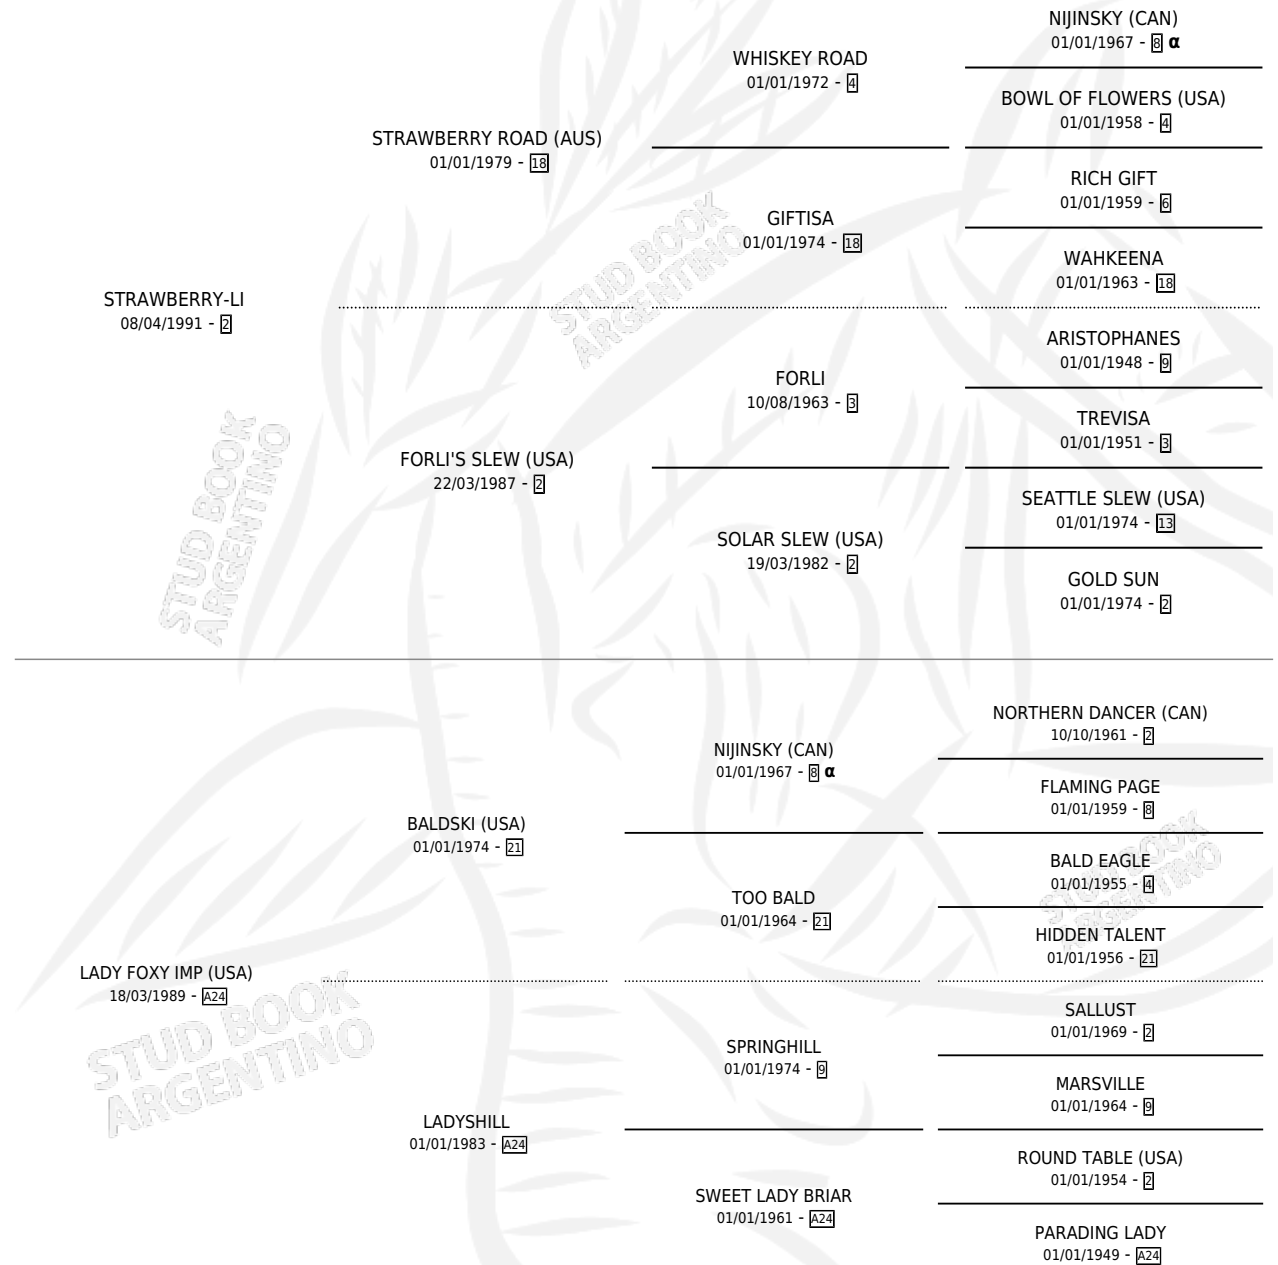

FOX LI

por **STRAWBERRY-LI** y **LADY FOXY IMP (USA)** por **BALDSKI (USA)**

Argentina · Macho · Zaino · SP · 01/08/2001
Familia A24 · Volumen 37

ESTADO

TIPIFICACIÓN SANGUÍNEA	✓
TIPIFICACIÓN POR ADN	X
PASAPORTE	X
IDENTIFICACIÓN POR MICROCHIP	X
REPRODUCTOR	X

Lugar de nacimiento: La Madrugada

Criador: La Madrugada

PEDIGREE

INBREEDING : α

FOX LI

Datos oficiales del Stud Book Argentino

Documento generado el 09/05/2026

studbook.org.ar