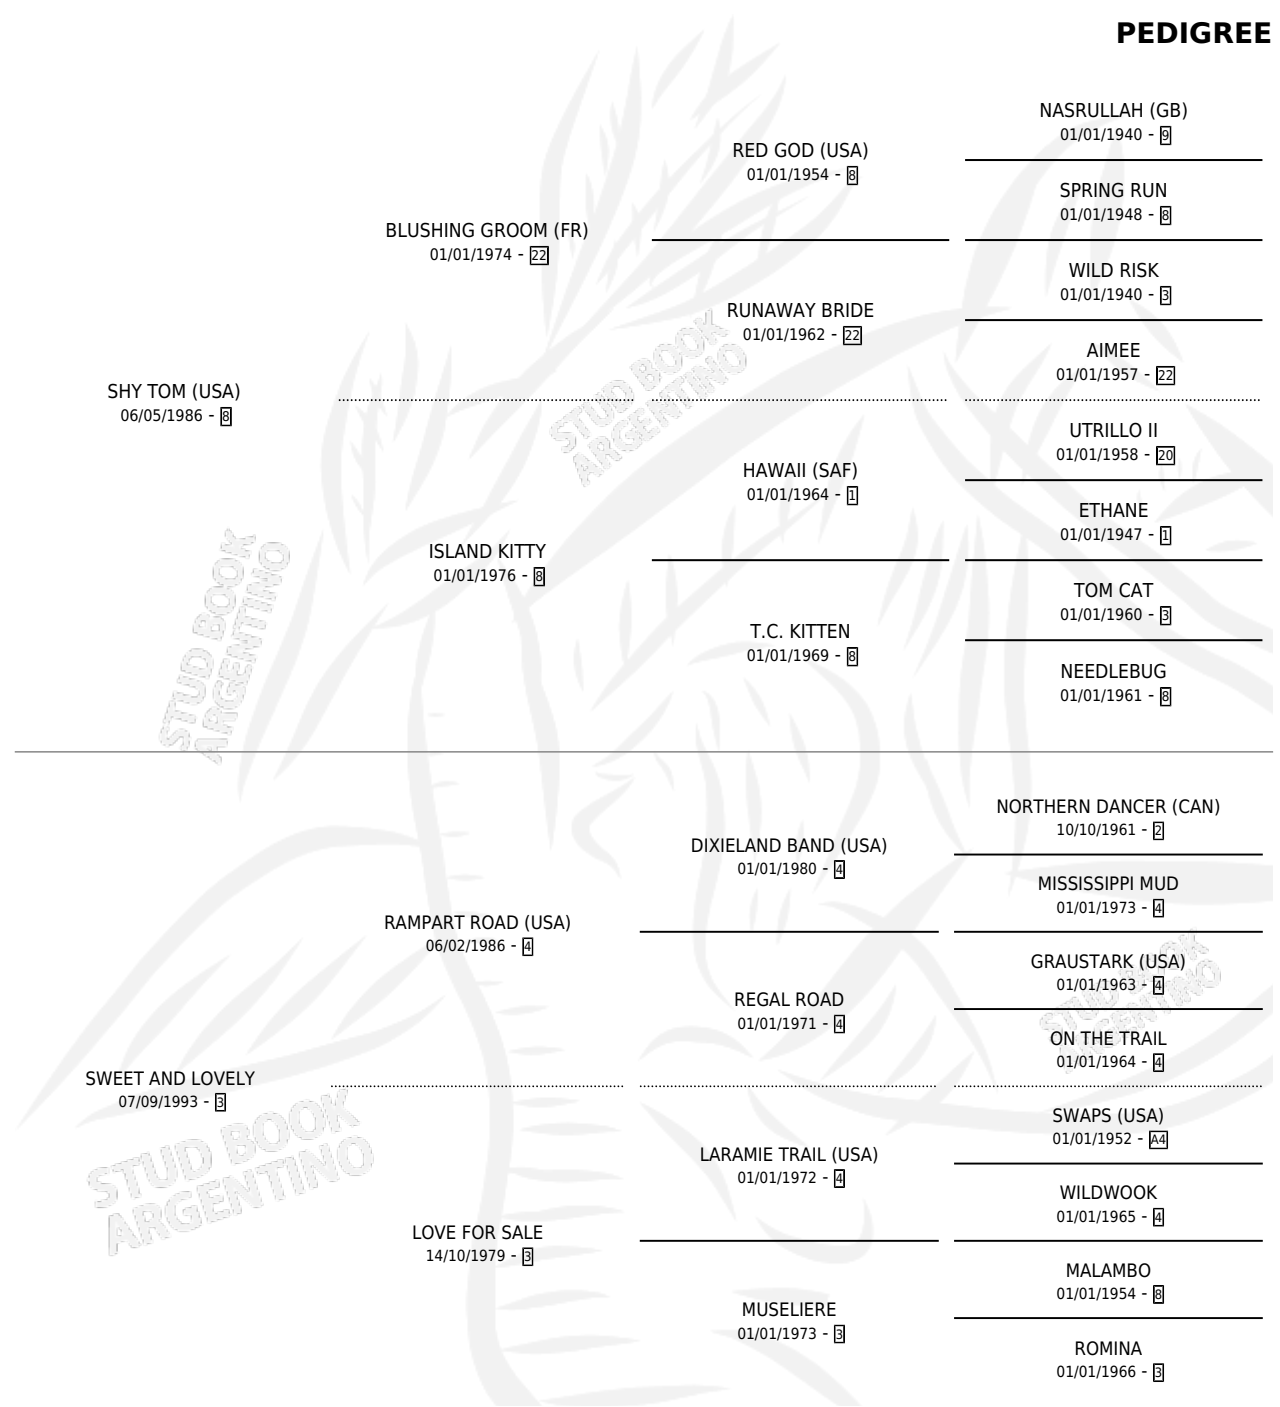

LOVER TOM

por SHY TOM (USA) y SWEET AND LOVELY por RAMPART ROAD (USA)

Argentina · Macho · Alazan · SP · 06/08/2001
Familia 3-n · Volumen 37

ESTADO

TIPIFICACIÓN SANGUÍNEA	✓
TIPIFICACIÓN POR ADN	X
PASAPORTE	X
IDENTIFICACIÓN POR MICROCHIP	X
REPRODUCTOR	X

Lugar de nacimiento: La Biznaga

Criador: La Biznaga

PEDIGREE

CAMPAÑA

Solo carreras oficiales de Argentina

POR EDAD

EDAD	CC	1°	2°	3°	4°	5°	NP	CLC	CLG	CLCG1	CLGG1	IMPORTE	GANANCIA / CC
3 AÑOS	1	0	0	0	0	0	1	0	0	0	0	\$0	\$0
4 AÑOS	4	0	0	0	0	0	4	0	0	0	0	\$0	\$0
5 AÑOS	6	0	0	0	0	0	6	0	0	0	0	\$0	\$0
6 AÑOS	10	0	2	1	1	1	5	0	0	0	0	\$11,200	\$1,120
TOTALES	21	0	2	1	1	1	16	0	0	0	0	\$11,200	\$533
%		0.0%	9.5%	4.8%	4.8%	4.8%	76.2%	0.0%	0.0%	0.0%	0.0%		

Placés en Palermo en 21 carreras disputadas.

POR DISTANCIA

HIPODROMO	CC	1°	2°	3°	4°	5°	NP	CLC	CLG	CLCG1	CLGG1	IMPORTE
LA PLATA	10	0	0	0	0	0	10	0	0	0	0	\$0
1100 MTS	2	0	0	0	0	0	2	0	0	0	0	\$0
1000 MTS	2	0	0	0	0	0	2	0	0	0	0	\$0
1200 MTS	6	0	0	0	0	0	6	0	0	0	0	\$0
PALERMO	11	0	2	1	1	1	6	0	0	0	0	\$11,200
1000 MTS	11	0	2	1	1	1	6	0	0	0	0	\$11,200