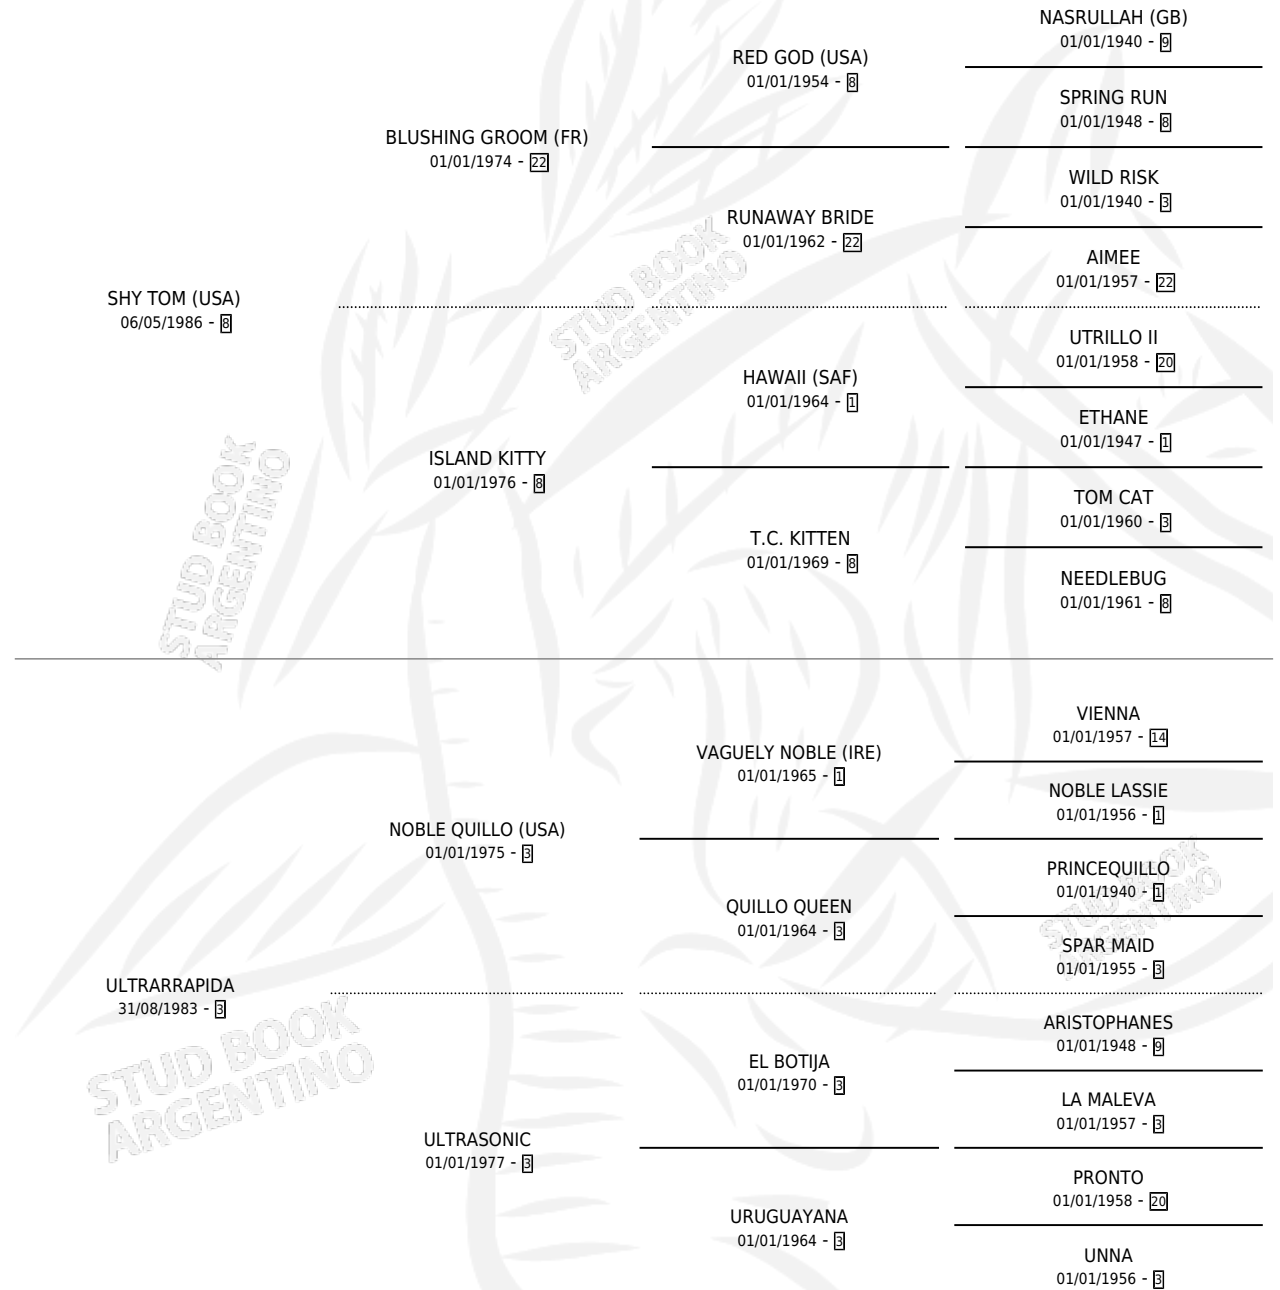

PLUS ULTRA TOM

por SHY TOM (USA) y ULTRARRAPIDA por NOBLE QUILLO (USA)

Argentina · Macho · Alazan Tostado · SP · 08/08/2001
Familia 3-d · Volumen 37

ESTADO

TIPIFICACIÓN SANGUÍNEA	✓
TIPIFICACIÓN POR ADN	✓
PASAPORTE	X
IDENTIFICACIÓN POR MICROCHIP	X
REPRODUCTOR	X

Lugar de nacimiento: La Biznaga

Criador: Sin dato

PEDIGREE