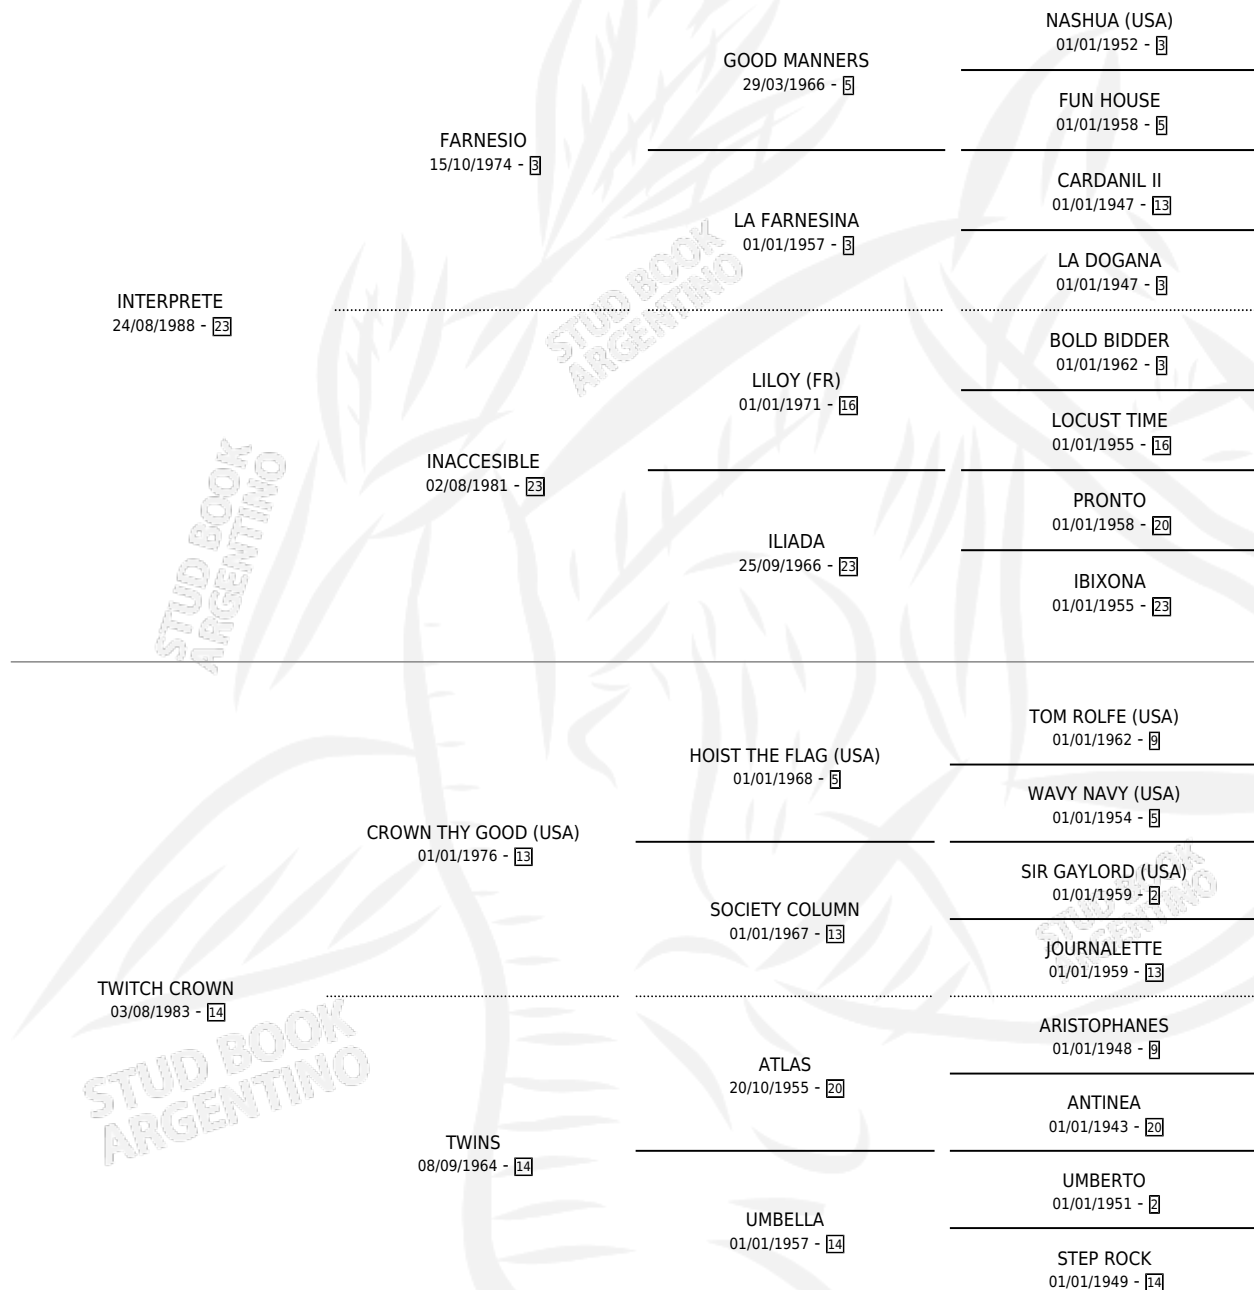

TWIST CROWN

por INTERPRETE y TWITCH CROWN por CROWN THY GOOD (USA)

Argentina · Hembra · Zaino · SP · 01/08/2001
Familia 14-c · Volumen 37

ESTADO

TIPIFICACIÓN SANGUÍNEA	✓
TIPIFICACIÓN POR ADN	✓
PASAPORTE	X
IDENTIFICACIÓN POR MICROCHIP	X
REPRODUCTOR	✓

Lugar de nacimiento: Clausan
Criador: Clausan

~

HIJOS

	MACHOS	HEMBRAS
9 NACIERON	3	6
5 CORRIERON	2	3
5 GANARON	2	3

0	0	0
GANADORES CL	GANADORES GR	GANADORES G1

PEDIGREE

CAMPAÑA

Solo carreras oficiales de Argentina