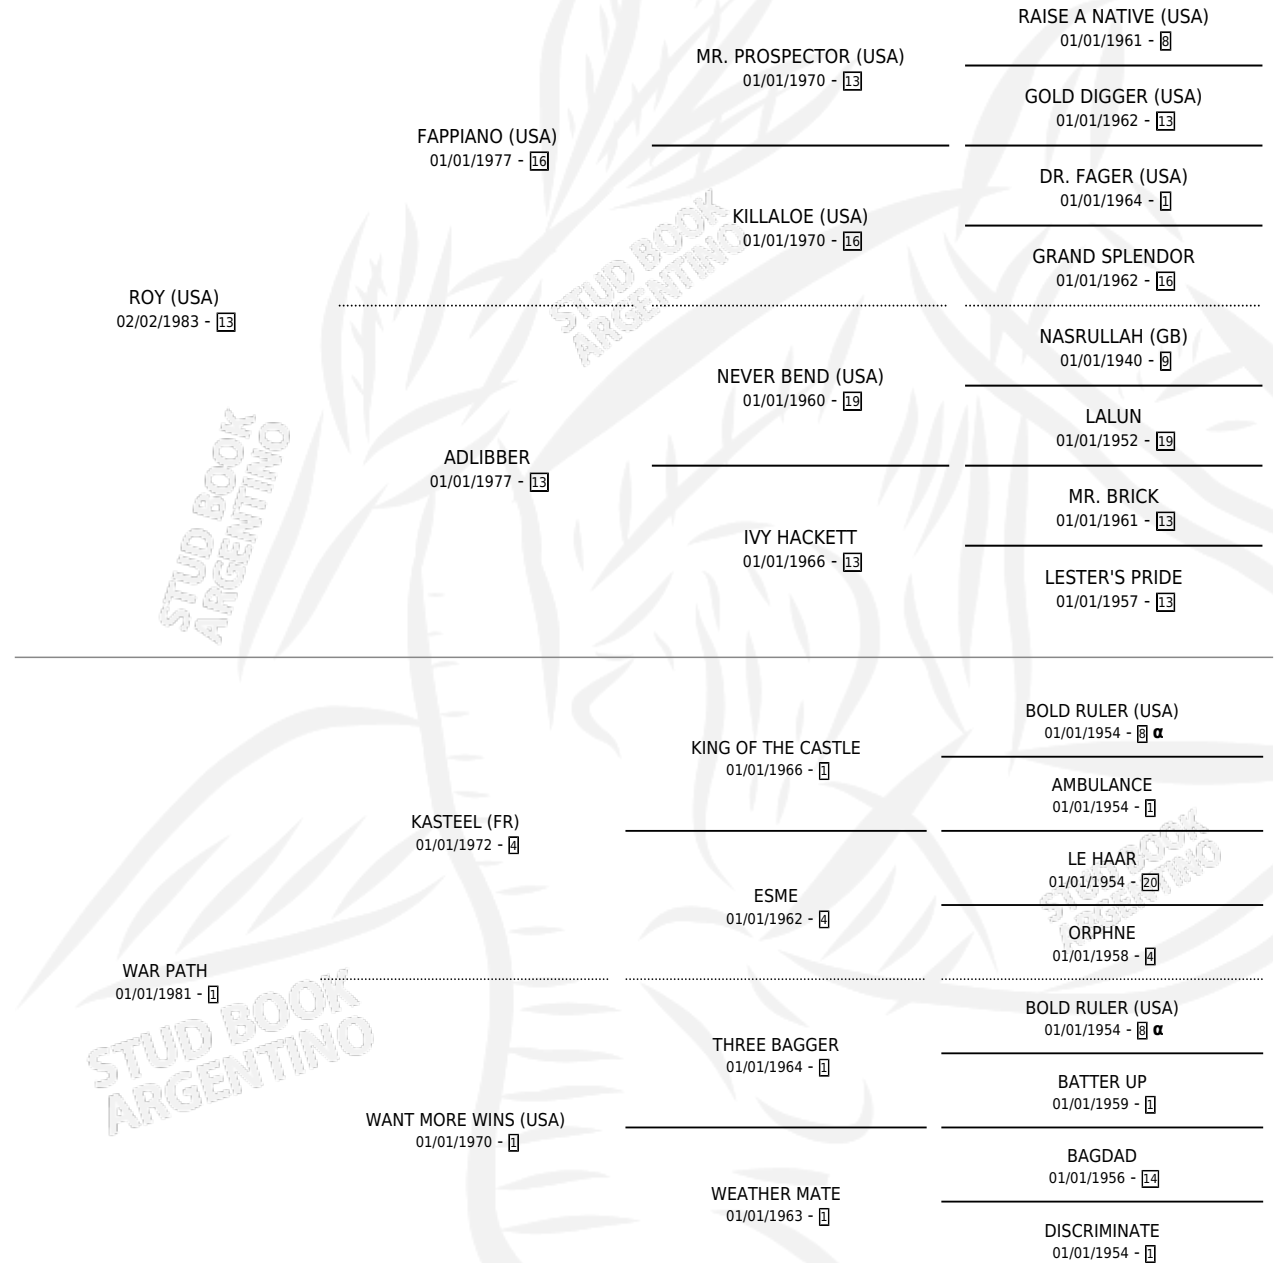

WITH LOVE

por **ROY (USA)** y **WAR PATH** por **KASTEEL (FR)**

Argentina · Hembra · Zaino · SP · 02/08/2001
Familia 1-x · Volumen 37

ESTADO

TIPIFICACIÓN SANGUÍNEA	✓
TIPIFICACIÓN POR ADN	✓
PASAPORTE	X
IDENTIFICACIÓN POR MICROCHIP	X
REPRODUCTOR	✓

Lugar de nacimiento: Clausan

Criador: Clausan

~

HIJOS

	MACHOS	HEMBRAS
3 NACIERON	2	1
2 CORRIERON	1	1

SIN ACTUACIONES

PEDIGREE

INBREEDING : α