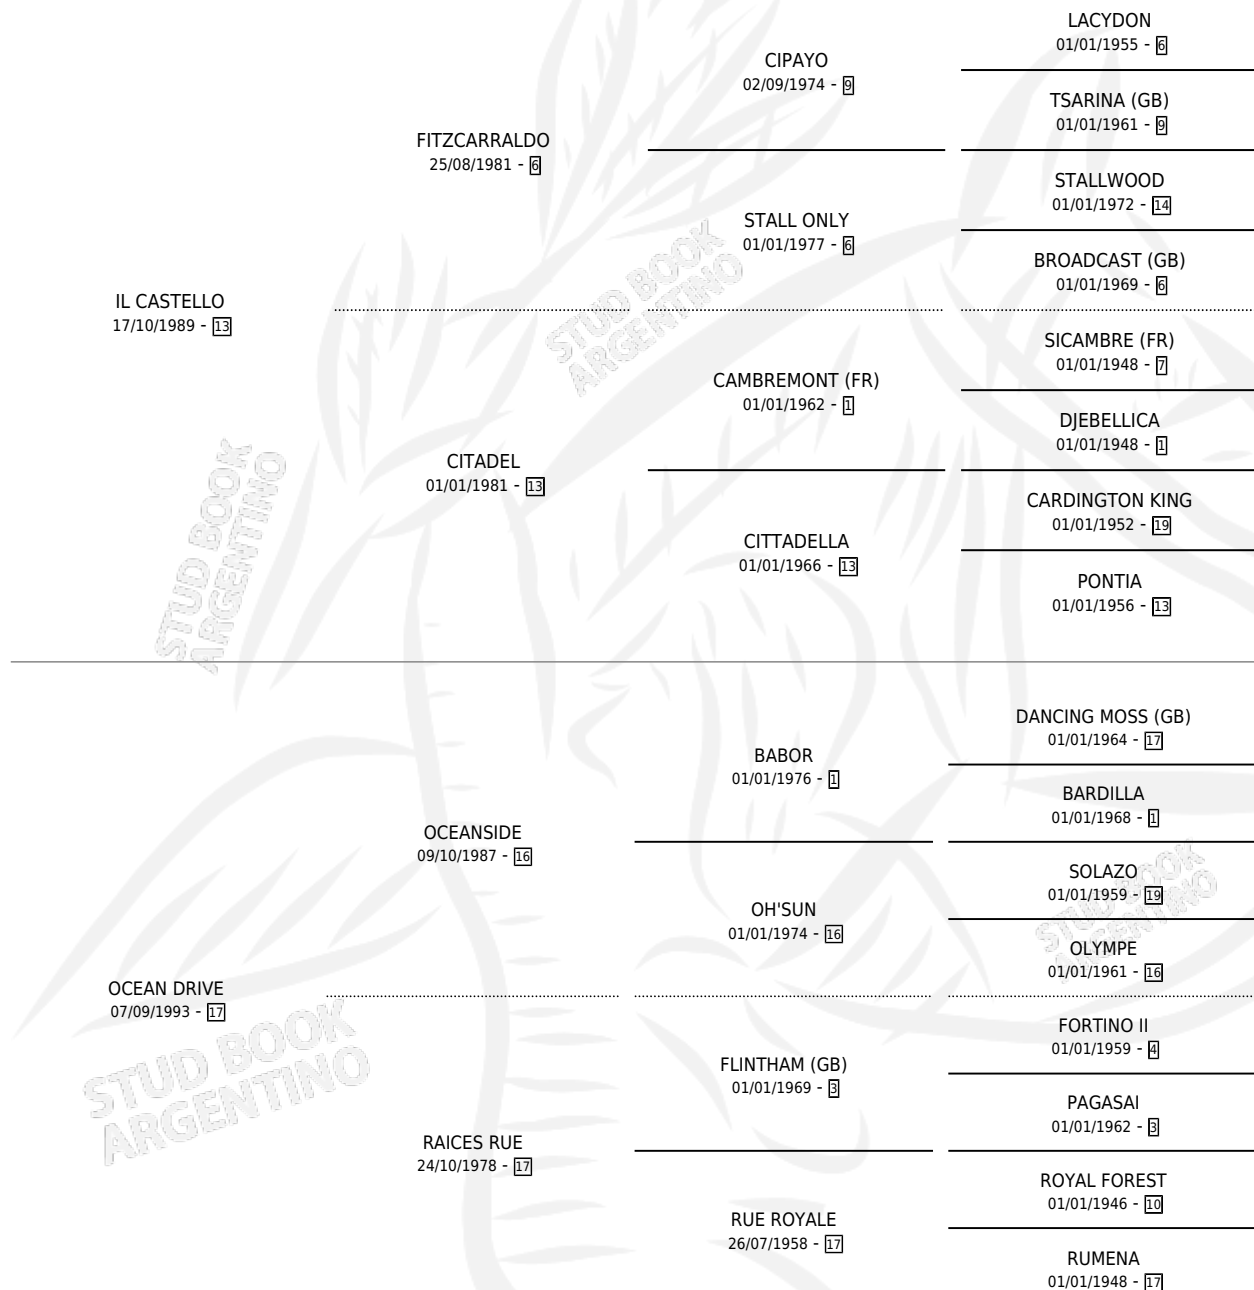

DRIVING RANCH

por IL CASTELLO y OCEAN DRIVE por OCEANSIDE

Argentina · Macho · Zaino · SP · 28/07/2001
Familia 17-c · Volumen 37

ESTADO

TIPIFICACIÓN SANGUÍNEA	✓
TIPIFICACIÓN POR ADN	X
PASAPORTE	X
IDENTIFICACIÓN POR MICROCHIP	X
REPRODUCTOR	X

Lugar de nacimiento: Mision

Criador: Sin dato

PEDIGREE

CAMPAÑA

Solo carreras oficiales de Argentina

POR EDAD

EDAD	CC	1°	2°	3°	4°	5°	NP	CLC	CLG	CLCG1	CLGG1	IMPORTE	GANANCIA / CC
4 AÑOS	7	0	1	1	1	2	2	0	0	0	0	\$1,050	\$150
5 AÑOS	3	0	0	0	1	0	2	0	0	0	0	\$150	\$50
TOTALES	10	0	1	1	2	2	4	0	0	0	0	\$1,200	\$120
%		0.0%	10.0%	10.0%	20.0%	20.0%	40.0%	0.0%	0.0%	0.0%	0.0%		