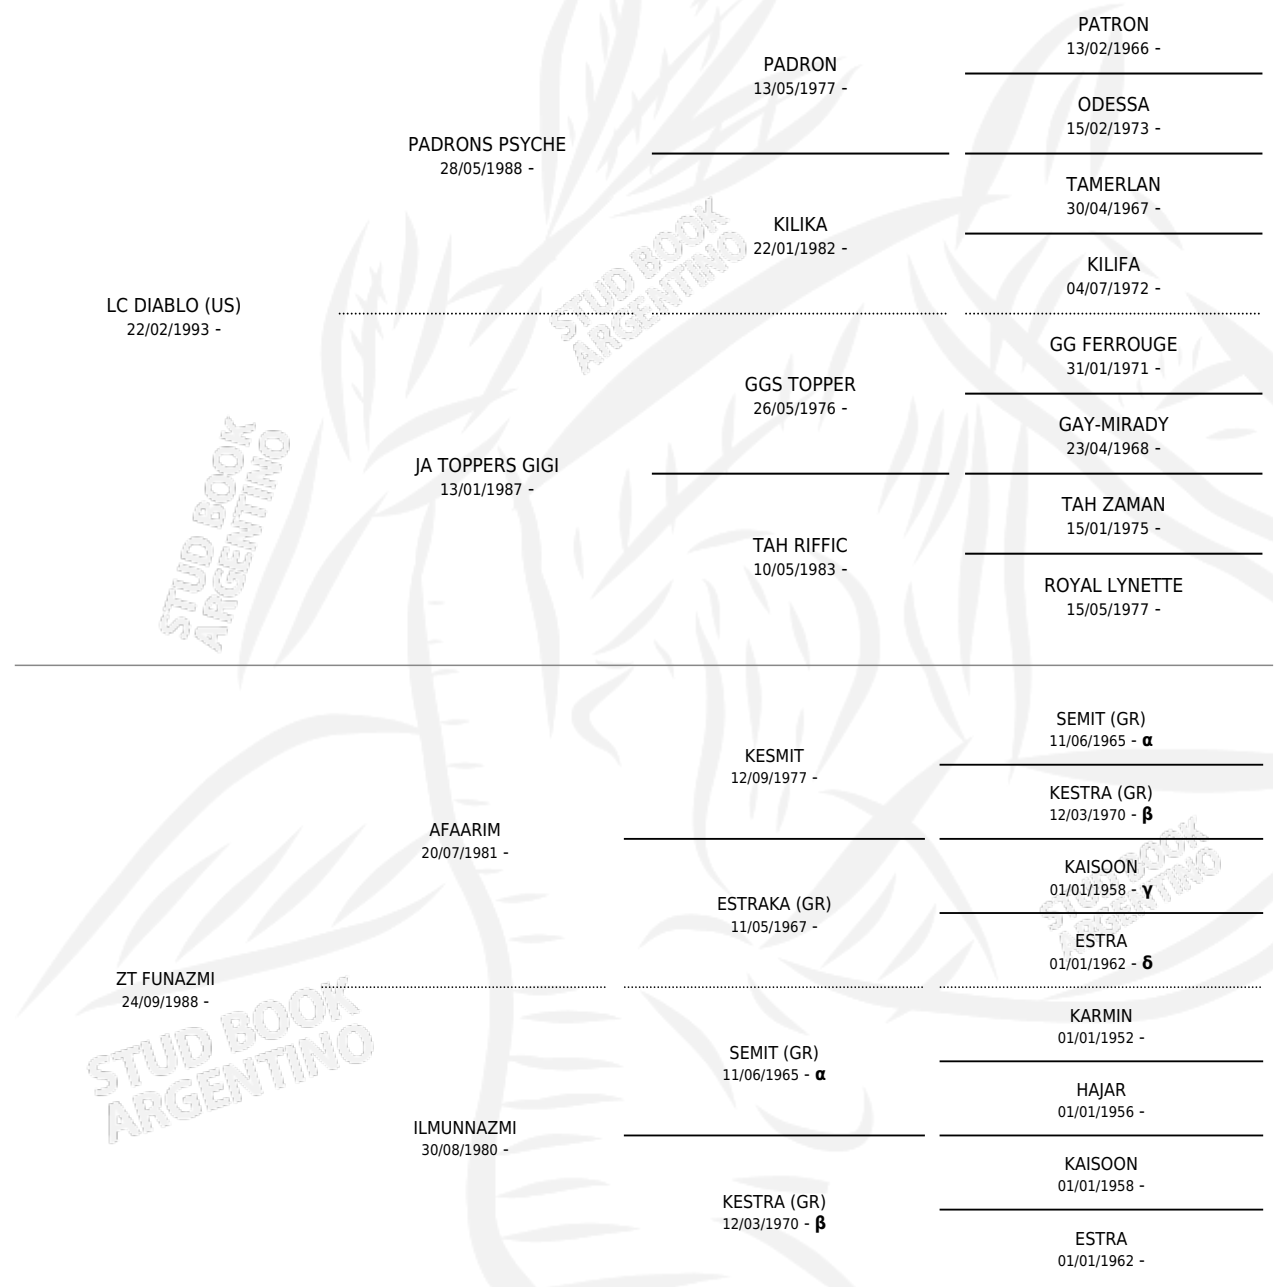

LC CENTURION

por LC DIABLO (US) y ZT FUNAZMI por AFAARIM

PEDIGREE

Argentina · Macho · Alazan · AP · 23/08/2001
Familia · Volumen 37

ESTADO

TIPIFICACIÓN SANGUÍNEA	✓
TIPIFICACIÓN POR ADN	X
PASAPORTE	X
IDENTIFICACIÓN POR MICROCHIP	X
REPRODUCTOR	X

Lugar de nacimiento: La Catalina

Criador: La Catalina

INBREEDING : **α,β,γ,δ**

LC CENTURION

Datos oficiales del Stud Book Argentino

Documento generado el 07/05/2026

studbook.org.ar