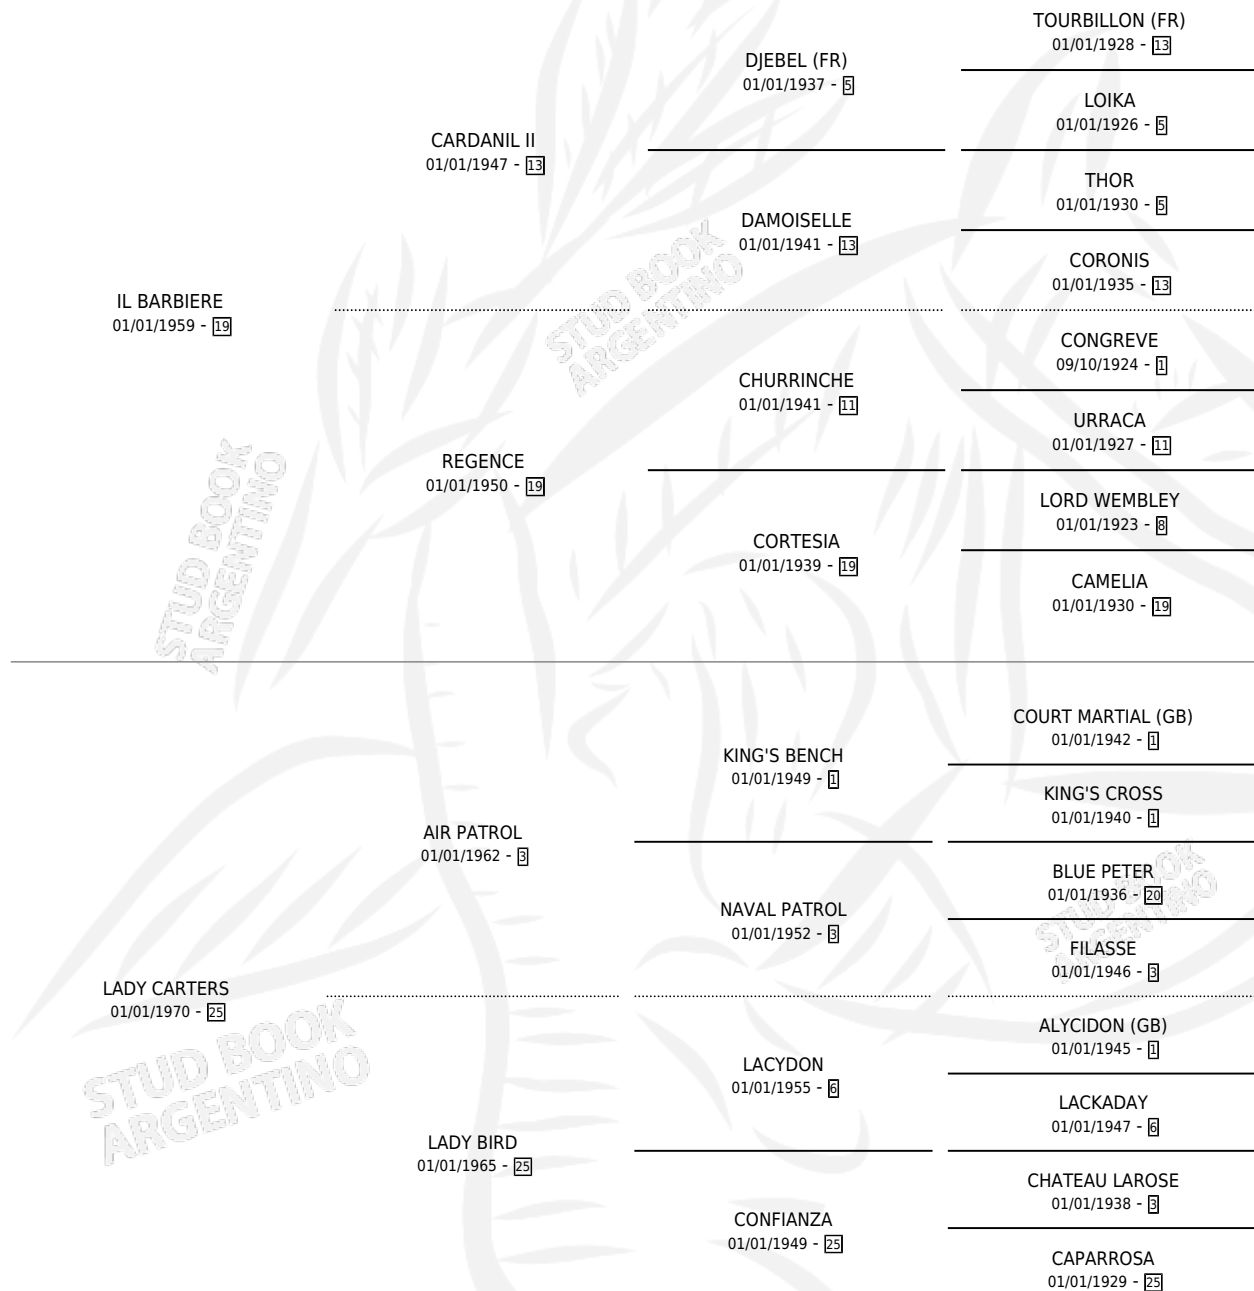

DULCILLA

por **IL BARBIERE** y **LADY CARTERS** por **AIR PATROL**

Argentina · Hembra · Alazan · SP · 01/01/1974
Familia 25 · Volumen 28

ESTADO

TIPIFICACIÓN SANGUÍNEA	X
TIPIFICACIÓN POR ADN	X
PASAPORTE	X
IDENTIFICACIÓN POR MICROCHIP	X
REPRODUCTOR	✓

Lugar de nacimiento: Campo particular

Criador: Sin dato

~

HIJOS

	MACHOS	HEMBRAS
4 NACIERON	1	3
3 CORRIERON	1	2
3 GANARON	1	2

1	0	0
GANADORES CL	GANADORES GR	GANADORES G1

PEDIGREE

S

cimientos 3 / Efectividad 27.27%

PADRILLO	PRODUCTO	CRIADOR	1ER SERVICIO	ÚLTIMO SERVICIO
NEW CHAMP	∅		30/09/1995	17/11/1995
DULCILLA	∅		21/10/1994	05/11/1994
Datos oficiales del Stud Book Argentino	∅		27/08/1992	29/09/1992
Documento generado el 11/06/2026	∅		13/12/1991	16/12/1991
NEW CHAMP	∅		20/09/1990	01/10/1990
studbook.org.ar	∅		14/11/1989	16/11/1989
NEW CHAMP	∅		07/12/1988	09/12/1988
NEW CHAMP	DOBLE JUGADA (H A, 05/11/1989)	SIN DATO	30/09/1986	01/10/1986
HERMES	DULCE REAL (M A, 16/09/1987)	SIN DATO	19/08/1985	19/08/1985
DROMARAST	∅			
TYLAN	DOBLE DOCENA (H A, 12/08/1985)	SIN DATO		
INCAICASO	∅			