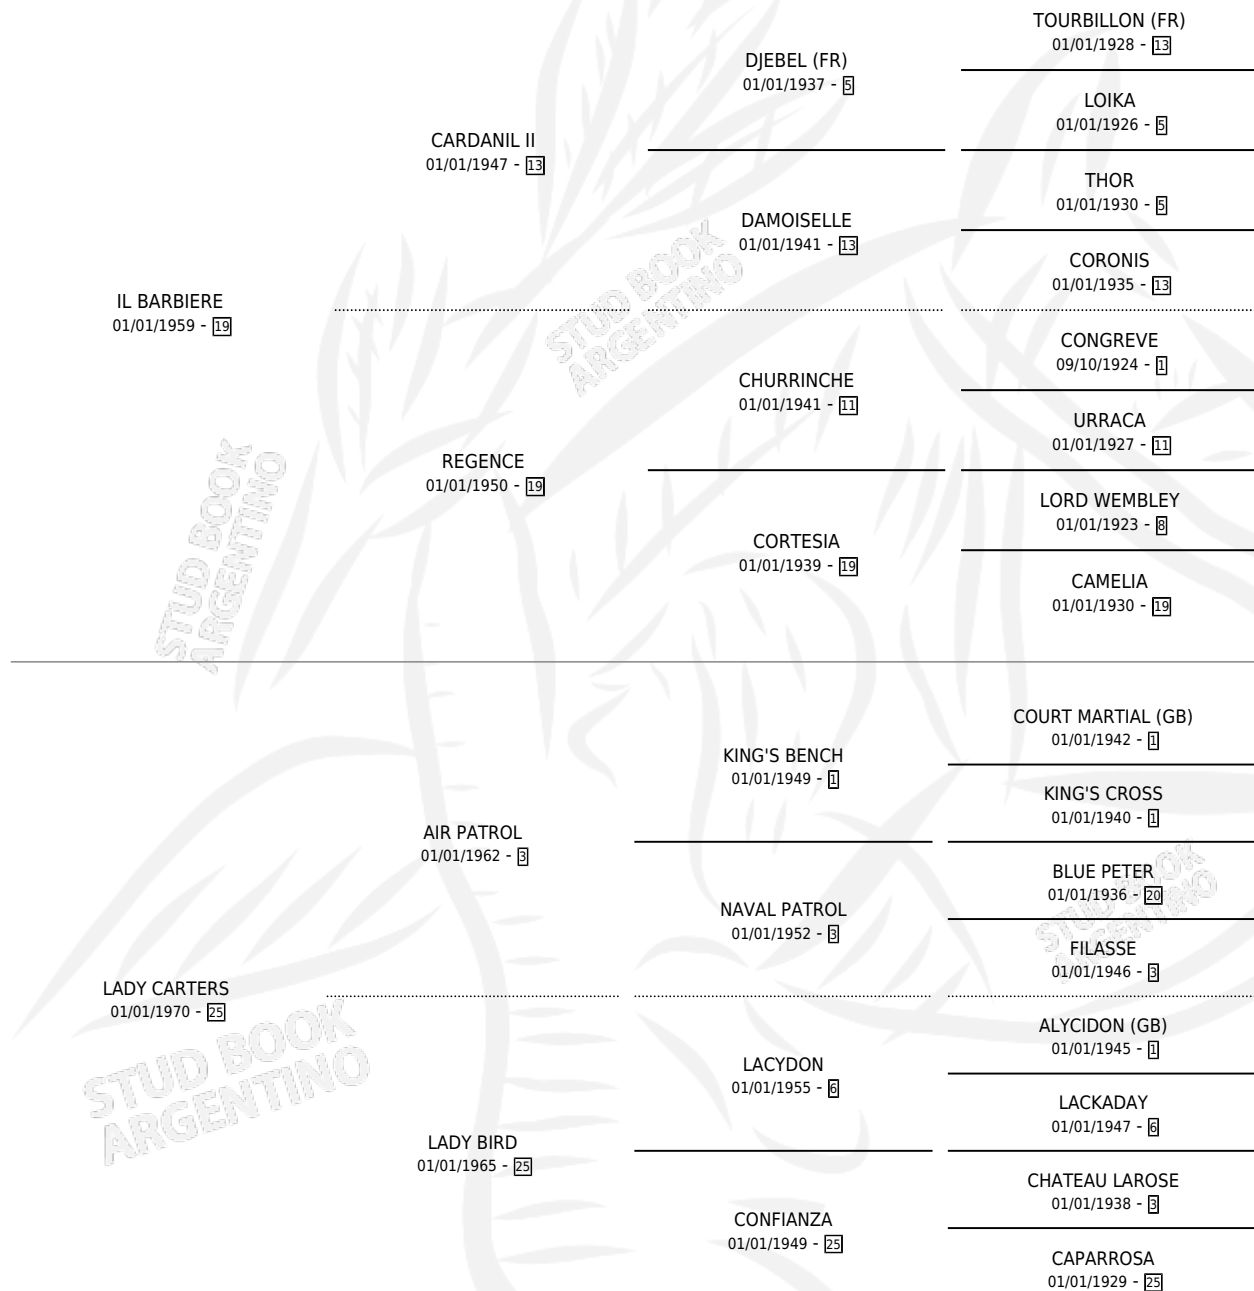

DULCILLA

por **IL BARBIERE** y **LADY CARTERS** por **AIR PATROL**

Argentina · Hembra · Alazan · SP · 01/01/1974
Familia 25 · Volumen 28

ESTADO

TIPIFICACIÓN SANGUÍNEA	X
TIPIFICACIÓN POR ADN	X
PASAPORTE	X
IDENTIFICACIÓN POR MICROCHIP	X
REPRODUCTOR	✓

Lugar de nacimiento: Campo particular

Criador: Sin dato

~

HIJOS

	MACHOS	HEMBRAS
4 NACIERON	1	3
3 CORRIERON	1	2
3 GANARON	1	2

1	0	0
GANADORES CL	GANADORES GR	GANADORES G1

PEDIGREE

S

cimientos 3 / Efectividad 27.27%

PADRILLO	PRODUCTO	CRIADOR	1ER SERVICIO	ÚLTIMO SERVICIO
NEW CHAMP	Ø		30/09/1995	17/11/1995
DULCILLA	Ø		21/10/1994	05/11/1994
Datos oficiales del Stud Book Argentino	Ø		27/08/1992	29/09/1992
Documento generado el 25/04/2026	Ø		13/12/1991	16/12/1991
NEW CHAMP	Ø		20/09/1990	01/10/1990
studbook.org.ar	Ø		14/11/1989	16/11/1989
NEW CHAMP	Ø		07/12/1988	09/12/1988
NEW CHAMP	DOBLE JUGADA (H A, 05/11/1989)	SIN DATO	30/09/1986	01/10/1986
HERMES	DULCE REAL (M A, 16/09/1987)	SIN DATO	19/08/1985	19/08/1985
DROMARAST	Ø			
TYLAN	DOBLE DOCENA (H A, 12/08/1985)	SIN DATO		
INCAICASO	Ø			