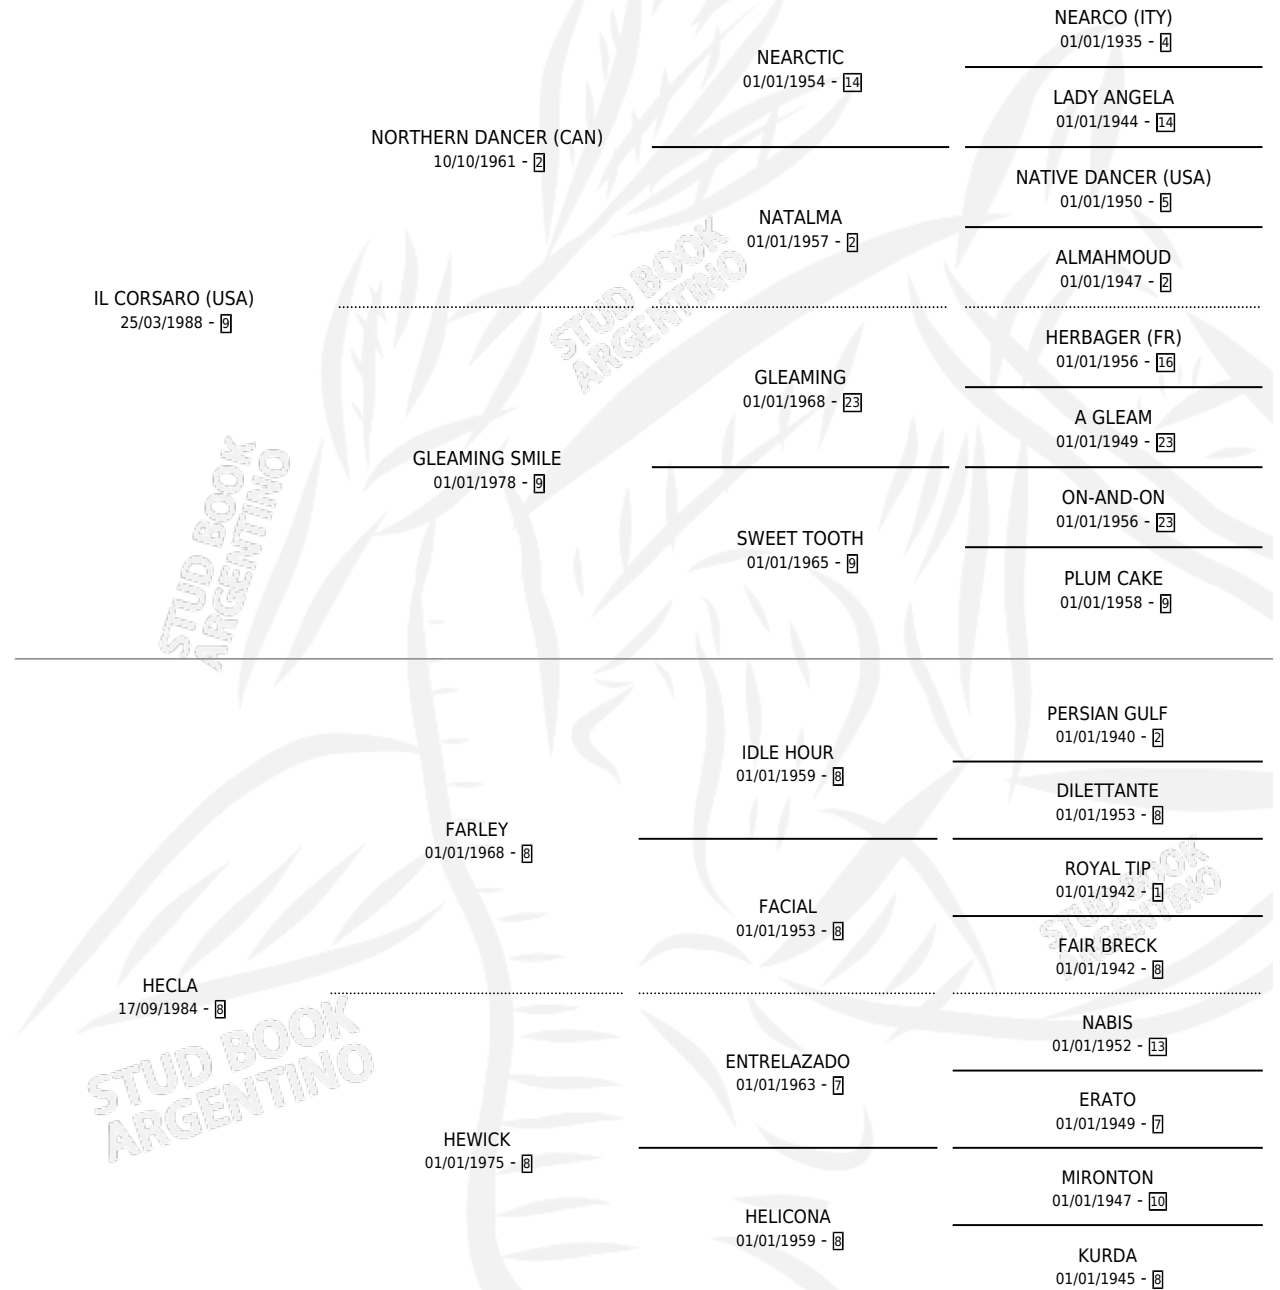

CORSO HE

por **IL CORSARO (USA)** y **HECLA** por **FARLEY**

Argentina · Macho · Zaino Negro · SP · 05/08/2001
Familia 8-j · Volumen 37

ESTADO

TIPIFICACIÓN SANGUÍNEA	✓
TIPIFICACIÓN POR ADN	X
PASAPORTE	X
IDENTIFICACIÓN POR MICROCHIP	X
REPRODUCTOR	X

Lugar de nacimiento: El Tala

Criador: Sin dato

PEDIGREE

CORSO HE

Datos oficiales del Stud Book Argentino

Documento generado el 04/05/2026

studbook.org.ar