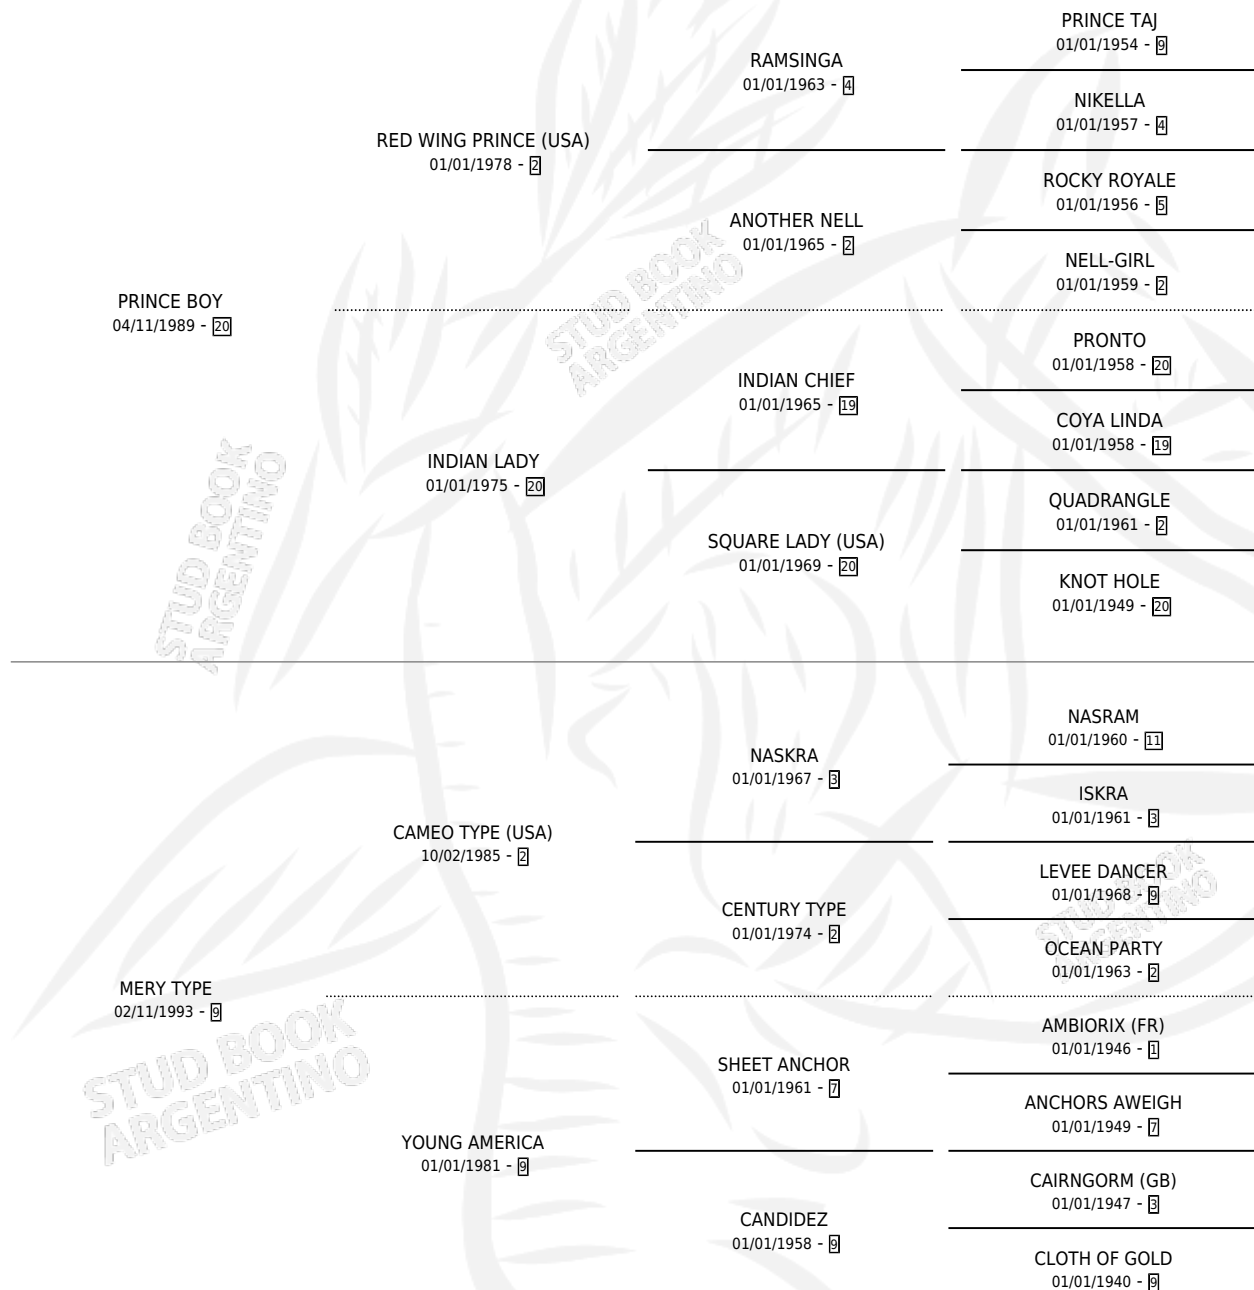

Lugar de nacimiento: San Jose del Socorro

Criador: Sin dato

~

HIJOS

	MACHOS	HEMBRAS
4 NACIERON	2	2
1 CORRIERON	0	1

SIN ACTUACIONES

PEDIGREE

CAMPAÑA

Solo carreras oficiales de Argentina

POR EDAD

EDAD	CC	1°	2°	3°	4°	5°	NP	CLC	CLG	CLCG1	CLGG1	IMPORTE	GANANCIA / CC
3 AÑOS	4	0	1	0	1	0	2	0	0	0	0	\$3,350	\$838
4 AÑOS	3	0	1	0	0	0	2	0	0	0	0	\$3,000	\$1,000
5 AÑOS	6	2	0	2	0	1	1	0	0	0	0	\$28,850	\$4,808
6 AÑOS	2	1	0	0	0	0	1	0	0	0	0	\$12,500	\$6,250
TOTALES	15	3	2	2	1	1	6	0	0	0	0	\$47,700	\$3,180
%		20.0%	13.3%	13.3%	6.7%	6.7%	40.0%	0.0%	0.0%	0.0%	0.0%		