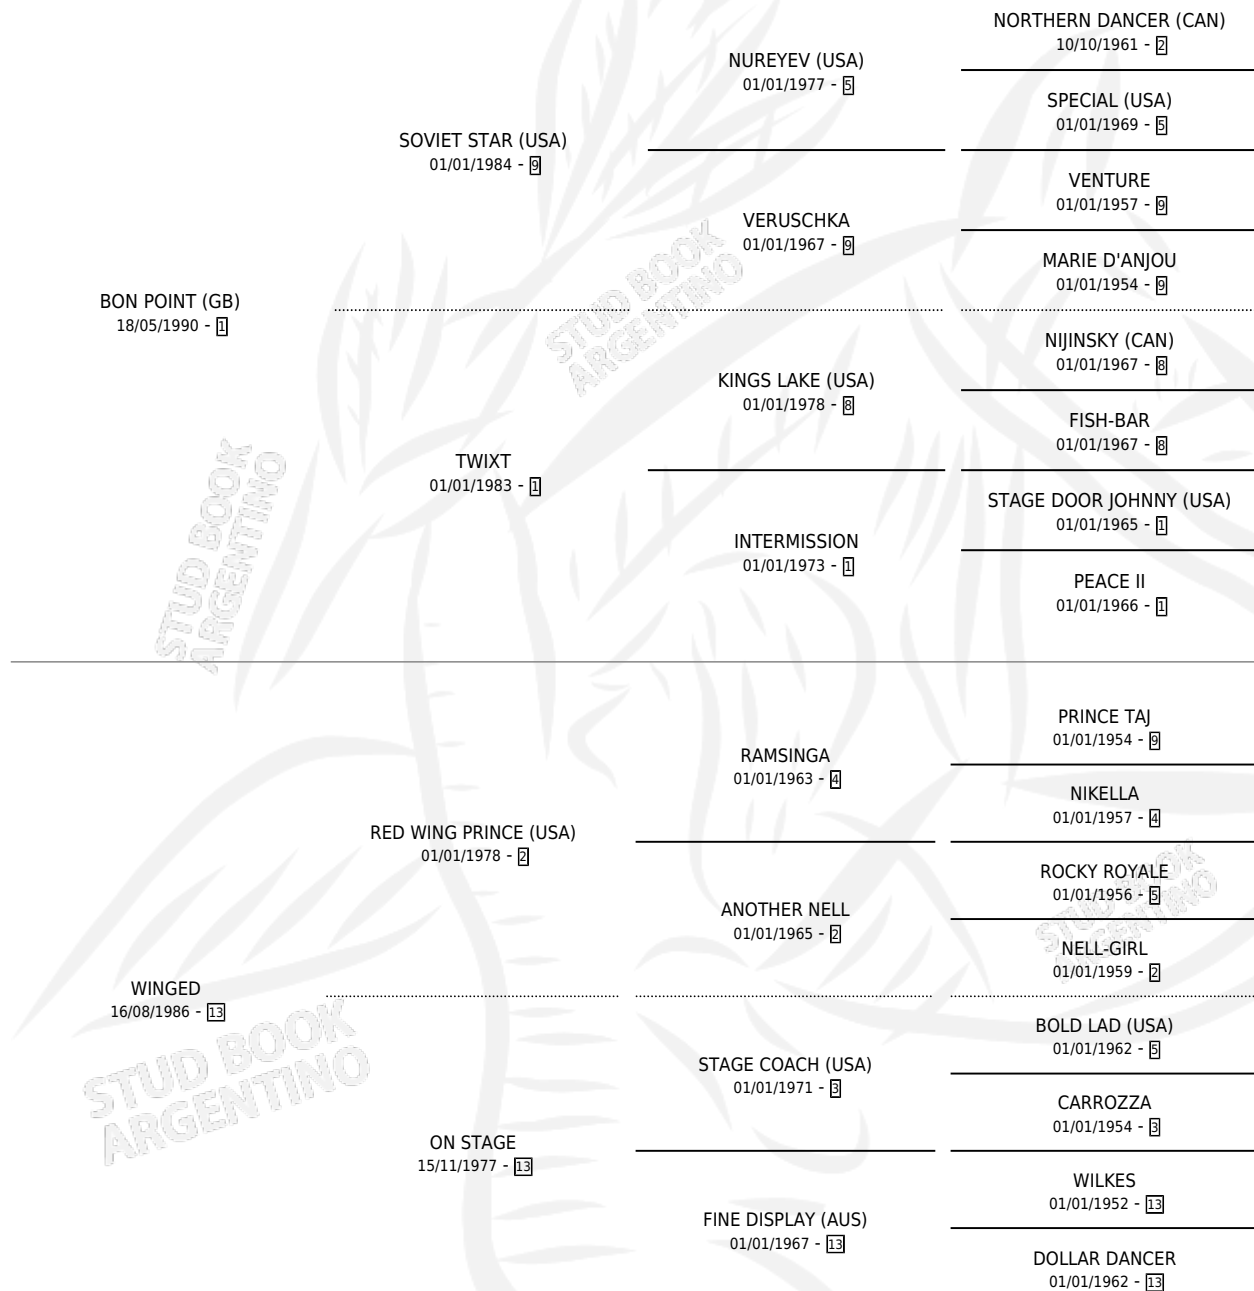

LA SIMULADORA

por **BON POINT (GB)** y **WINGED** por **RED WING PRINCE (USA)**

Argentina · Hembra · Zaino Doradillo · SP · 31/07/2001
Familia 13 · Volumen 37

ESTADO

TIPIFICACIÓN SANGUÍNEA	✓
TIPIFICACIÓN POR ADN	✓
PASAPORTE	X
IDENTIFICACIÓN POR MICROCHIP	X
REPRODUCTOR	✓

Lugar de nacimiento: San Jose del Socorro
Criador: Sin dato

~

HIJOS

	MACHOS	HEMBRAS
7 NACIERON	6	1
5 CORRIERON	5	0
1 GANARON	1	0
0 GANADORES CL	0 GANADORES GR	0 GANADORES G1

PEDIGREE

CAMPAÑA

Solo carreras oficiales de Argentina

Ganadora de 4 carreras en San Isidro, Palermo y La Plata - \$60,598, a los 4 y 5 años, incluso 3ra Dia del Veterin. (H).

POR DISTANCIA

HIPODROMO	CC	1°	2°	3°	4°	5°	NP	CLC	CLG	CLCG1	CLGG1	IMPORTE
LA PLATA	20	2	3	3	4	2	6	0	0	0	0	\$35,098
1300 MTS	6	2	1	0	0	0	3	0	0	0	0	\$20,070
1400 MTS	8	0	1	2	0	2	3	0	0	0	0	\$7,624
1200 MTS	2	0	1	0	1	0	0	0	0	0	0	\$3,660
1600 MTS	4	0	0	1	3	0	0	0	0	0	0	\$3,744
PALERMO	6	1	0	1	0	0	4	0	0	0	0	\$15,275
1400 MTS	2	1	0	0	0	0	1	0	0	0	0	\$14,000
1200 MTS	1	0	0	1	0	0	0	0	0	0	0	\$1,275
1000 MTS	3	0	0	0	0	0	3	0	0	0	0	\$0
SAN ISIDRO	3	1	0	0	0	1	1	1	0	0	0	\$10,225
1400 MTS	2	1	0	0	0	1	0	1	0	0	0	\$10,225
1200 MTS	1	0	0	0	0	0	1	0	0	0	0	\$0