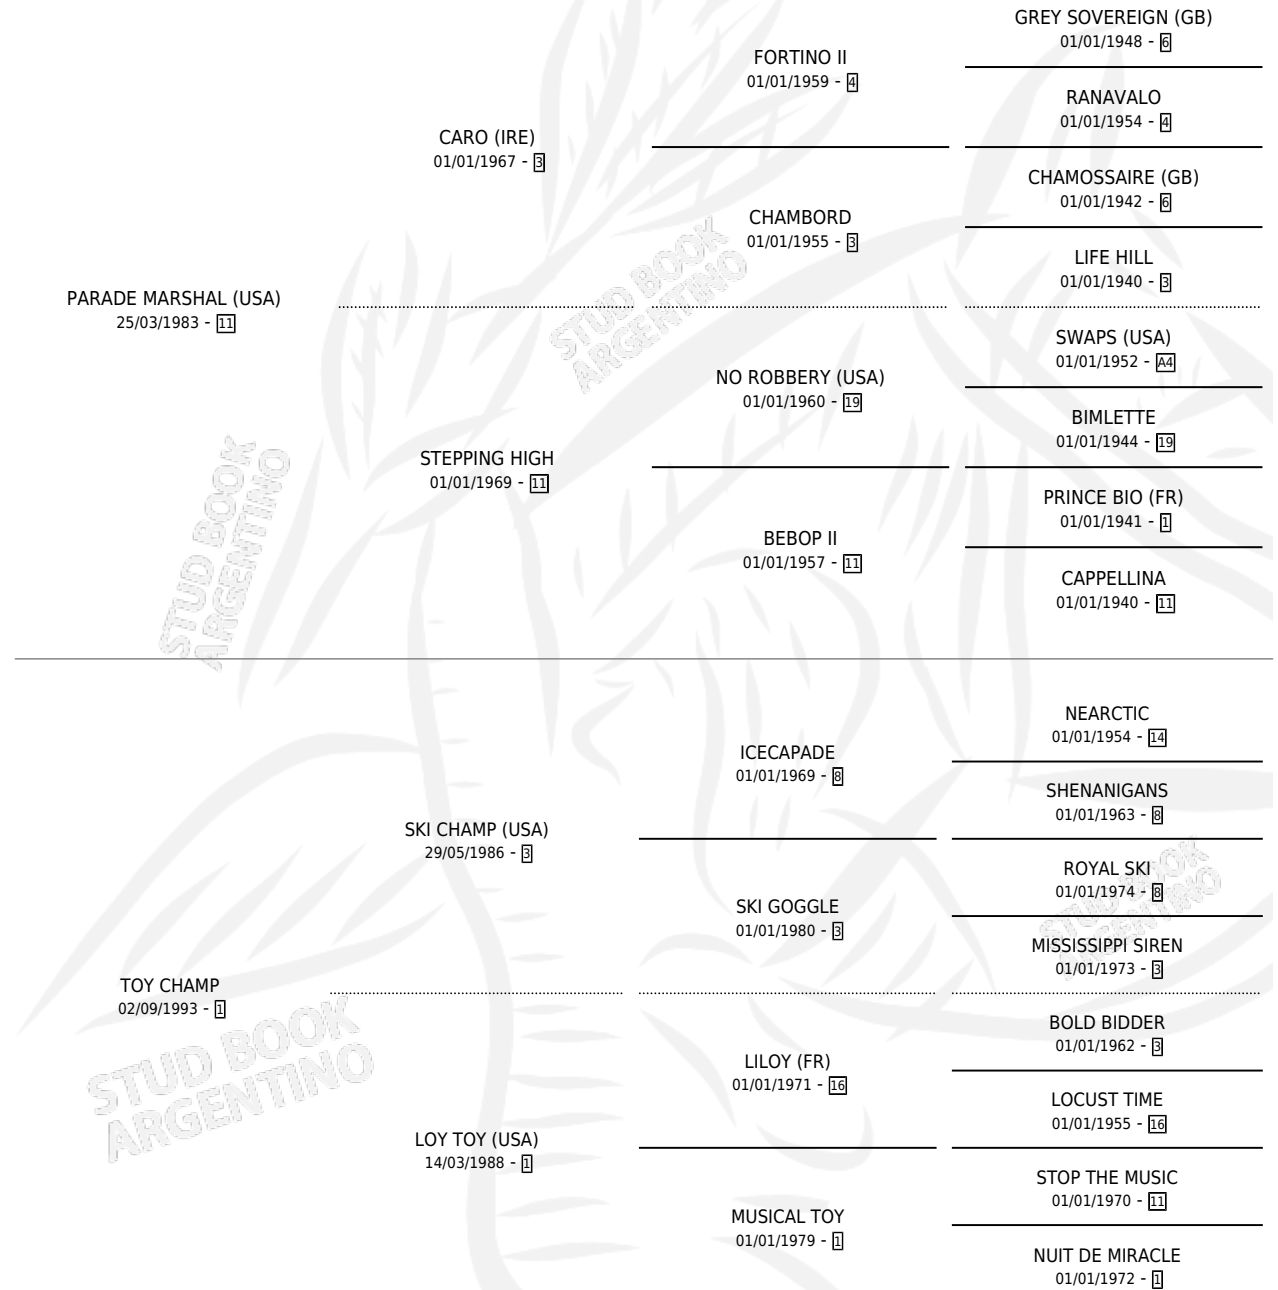

CHIARA TOY

por **PARADE MARSHAL (USA)** y **TOY CHAMP** por **SKI CHAMP (USA)**

Argentina · Hembra · Zaino · SP · 17/08/2001
Familia 1-l · Volumen 37

ESTADO

TIPIFICACIÓN SANGUÍNEA	X
TIPIFICACIÓN POR ADN	X
PASAPORTE	X
IDENTIFICACIÓN POR MICROCHIP	X
REPRODUCTOR	X

Lugar de nacimiento: Firmamento
Criador: Green And Black

PEDIGREE

CHIARA TOY

Datos oficiales del Stud Book Argentino

Documento generado el 05/05/2026

studbook.org.ar