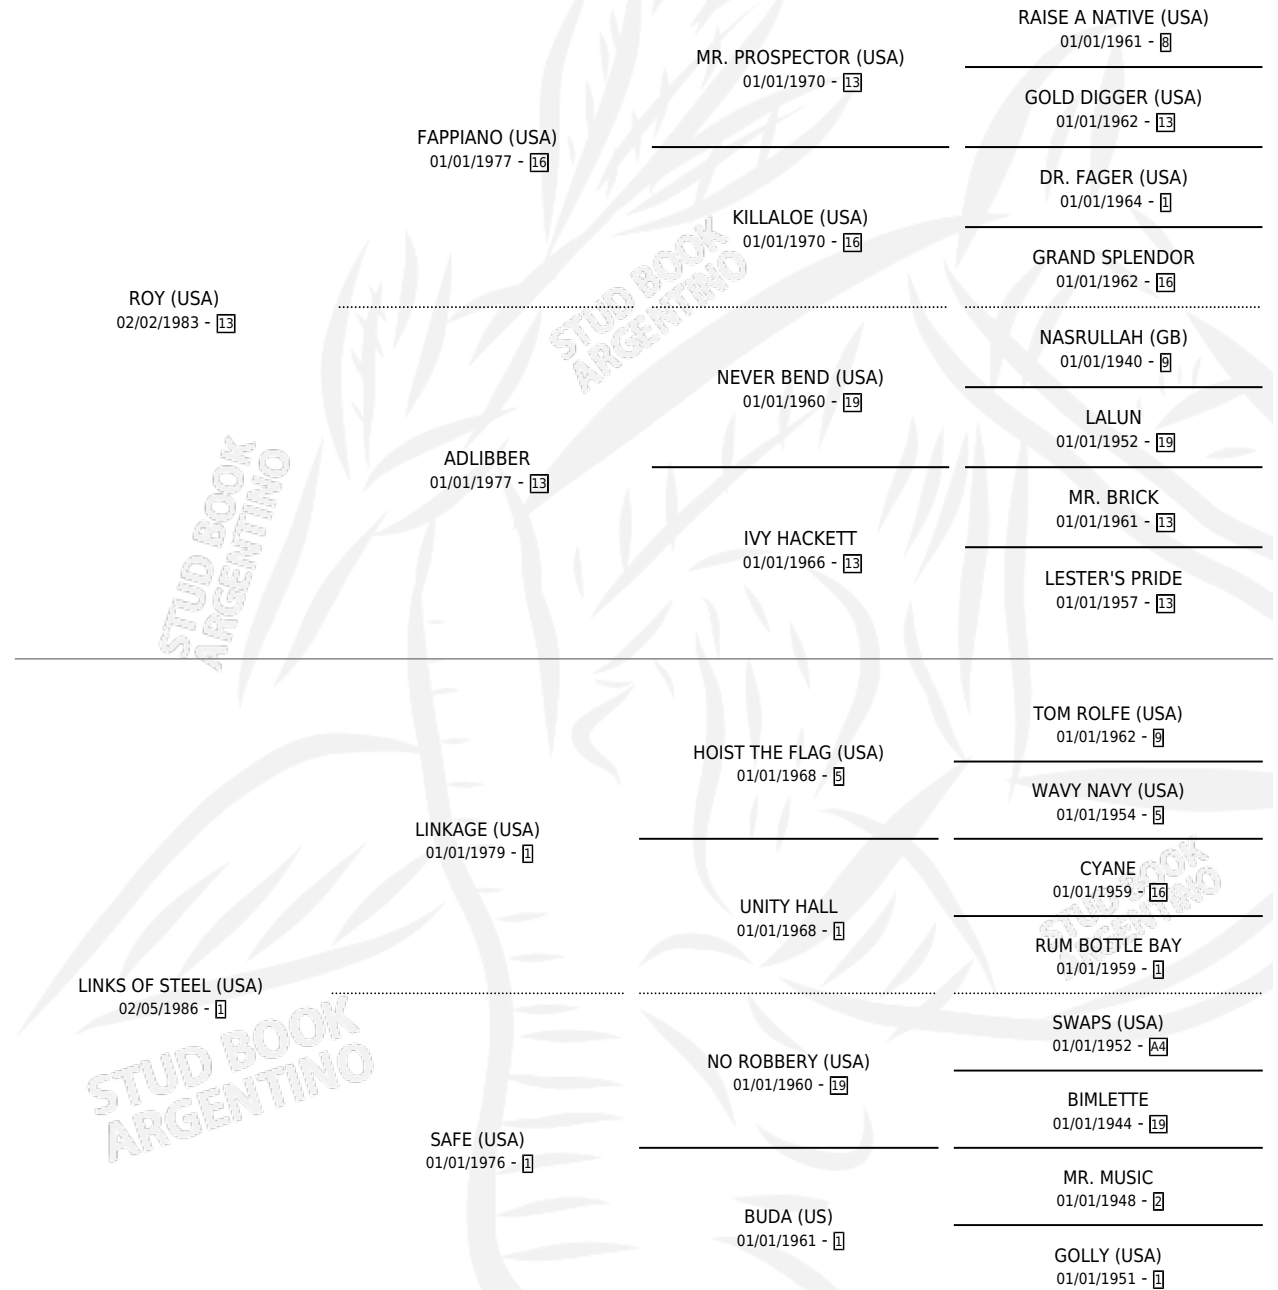

LOKEREN

por ROY (USA) y LINKS OF STEEL (USA) por LINKAGE (USA)

Argentina · Macho · Alazan · SP · 12/08/2001
Familia 1-n · Volumen 37

ESTADO

TIPIFICACIÓN SANGUÍNEA	✓
TIPIFICACIÓN POR ADN	✓
PASAPORTE	X
IDENTIFICACIÓN POR MICROCHIP	X
REPRODUCTOR	X

Lugar de nacimiento: La Providencia

Criador: La Providencia

PEDIGREE

CAMPAÑA

Solo carreras oficiales de Argentina

POR EDAD

EDAD	CC	1°	2°	3°	4°	5°	NP	CLC	CLG	CLCG1	CLGG1	IMPORTE	GANANCIA / CC
3 AÑOS	11	1	2	1	0	2	5	0	0	0	0	\$18,150	\$1,650
4 AÑOS	18	1	6	4	2	1	4	0	0	0	0	\$29,906	\$1,661
TOTALES	29	2	8	5	2	3	9	0	0	0	0	\$48,056	\$1,657
%		6.9%	27.6%	17.2%	6.9%	10.3%	31.0%	0.0%	0.0%	0.0%	0.0%		

Ganador de 2 carreras en San Isidro y La Plata - \$48,056, a los 3 y 4 años.

POR DISTANCIA

HIPODROMO	CC	1°	2°	3°	4°	5°	NP	CLC	CLG	CLCG1	CLGG1	IMPORTE
LA PLATA	5	1	2	1	0	1	0	0	0	0	0	\$16,198
1200 MTS	3	1	1	1	0	0	0	0	0	0	0	\$12,994
1000 MTS	1	0	0	0	0	1	0	0	0	0	0	\$534
1300 MTS	1	0	1	0	0	0	0	0	0	0	0	\$2,670
PALERMO	9	0	2	1	2	2	2	0	0	0	0	\$7,000
1200 MTS	6	0	2	1	2	0	1	0	0	0	0	\$6,900
1400 MTS	2	0	0	0	0	1	1	0	0	0	0	\$100
1000 MTS	1	0	0	0	0	1	0	0	0	0	0	\$0
SAN ISIDRO	15	1	4	3	0	0	7	0	0	0	0	\$24,858
1200 MTS	7	1	2	1	0	0	3	0	0	0	0	\$17,820
1100 MTS	1	0	1	0	0	0	0	0	0	0	0	\$2,340
1400 MTS	4	0	1	1	0	0	2	0	0	0	0	\$3,198
1000 MTS	1	0	0	1	0	0	0	0	0	0	0	\$1,500
1600 MTS	1	0	0	0	0	0	1	0	0	0	0	\$0
1800 MTS	1	0	0	0	0	0	1	0	0	0	0	\$0