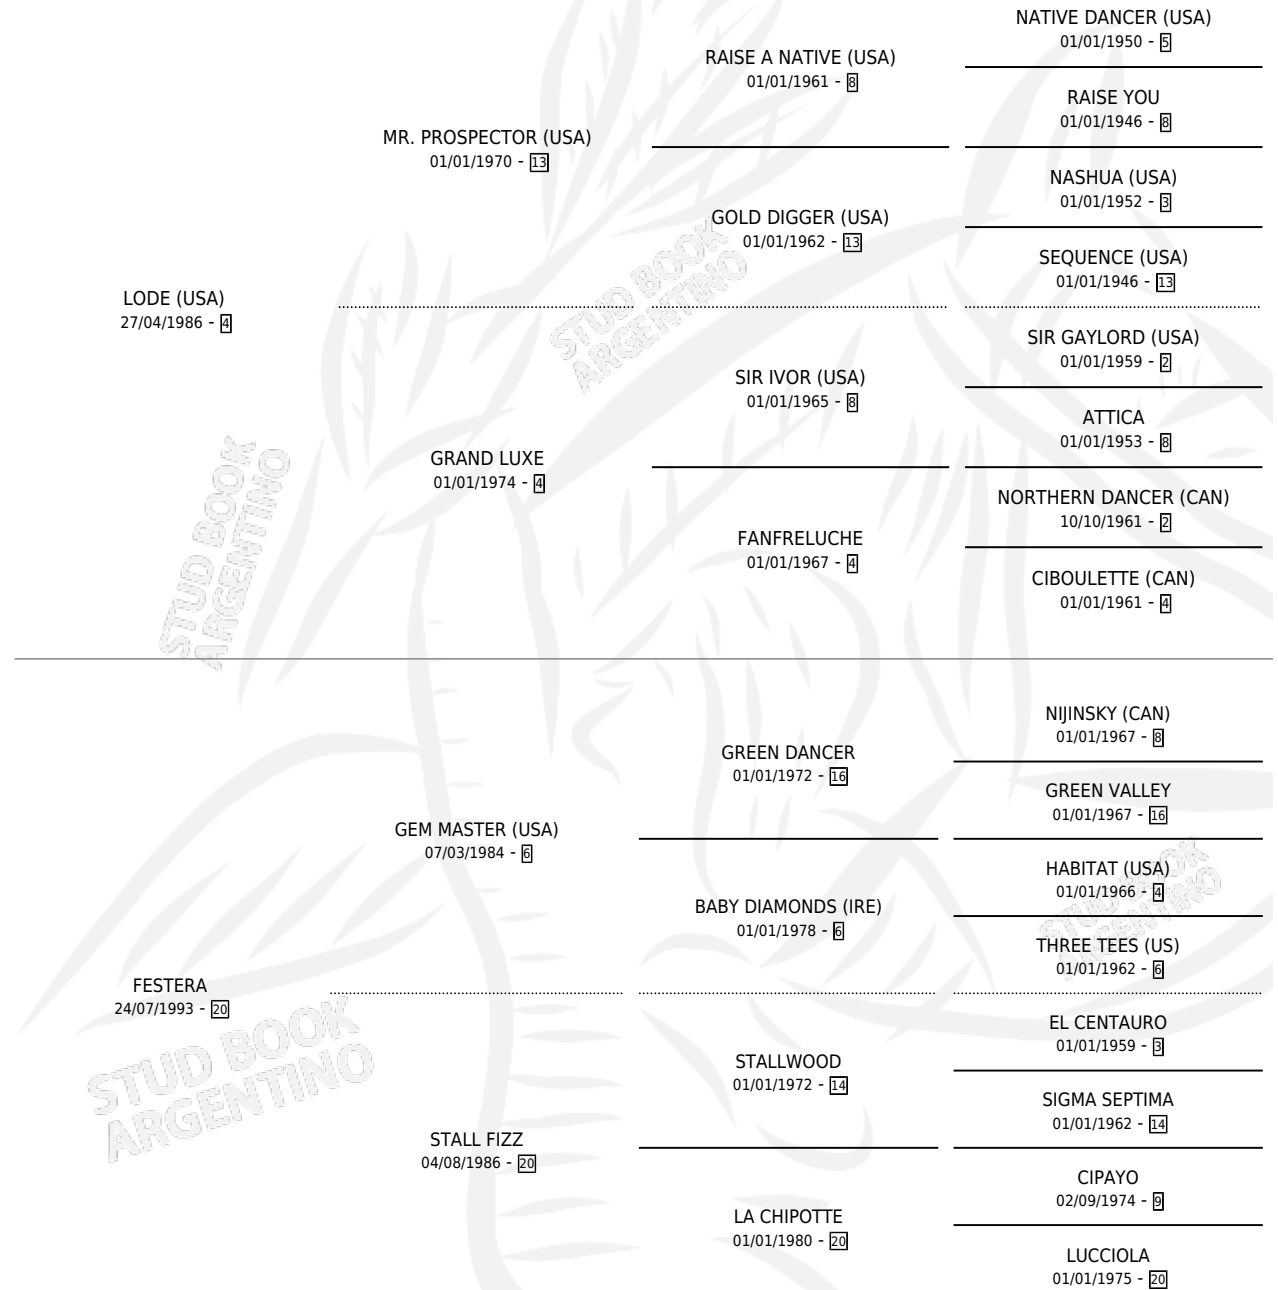

FLUPP

por **LODE (USA)** y **FESTERA** por **GEM MASTER (USA)**

Argentina · Hembra · Zaino · SP · 23/07/2001
Familia 20-c · Volumen 37

ESTADO

TIPIFICACIÓN SANGUÍNEA	✓
TIPIFICACIÓN POR ADN	✓
PASAPORTE	X
IDENTIFICACIÓN POR MICROCHIP	X
REPRODUCTOR	✓

Lugar de nacimiento: La Providencia

Criador: La Providencia

~

HIJOS

	MACHOS	HEMBRAS
7 NACIERON	2	5
3 CORRIERON	1	2
3 GANARON	1	2
0 GANADORES CL	0 GANADORES GR	0 GANADORES G1

PEDIGREE

CAMPAÑA

Solo carreras oficiales de Argentina