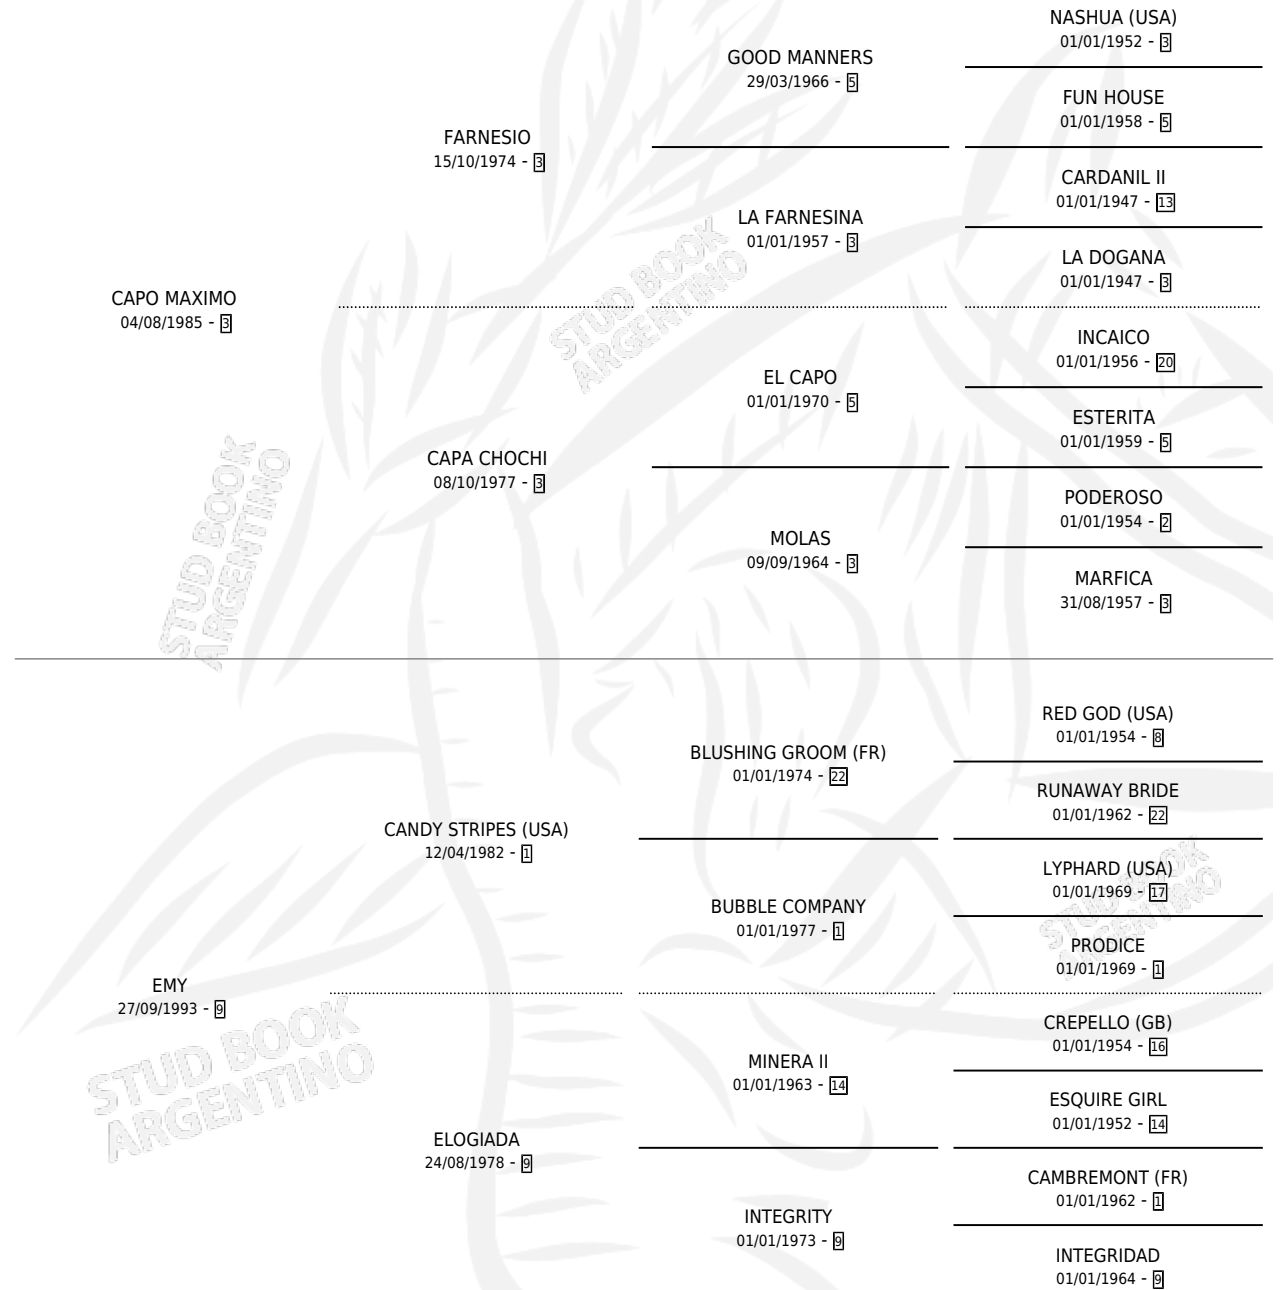

# EMANCIPADO

por CAPO MAXIMO y EMY por CANDY STRIPES (USA)

Argentina · Macho · Alazan Tostado · SP · 07/08/2001  
Familia 9-h · Volumen 37

## ESTADO

TIPIFICACIÓN SANGUÍNEA	✓
TIPIFICACIÓN POR ADN	✓
PASAPORTE	X
IDENTIFICACIÓN POR MICROCHIP	X
REPRODUCTOR	X

**Lugar de nacimiento:** Abolengo

**Criador:** Abolengo

## PEDIGREE

**EXPORTACIÓN / IMPORTACIÓN**

FECHA	MOVIMIENTO	PAÍS
09/02/2006	EXPORTADO	URUGUAY

~

**CAMPAÑA**

Solo carreras oficiales de Argentina