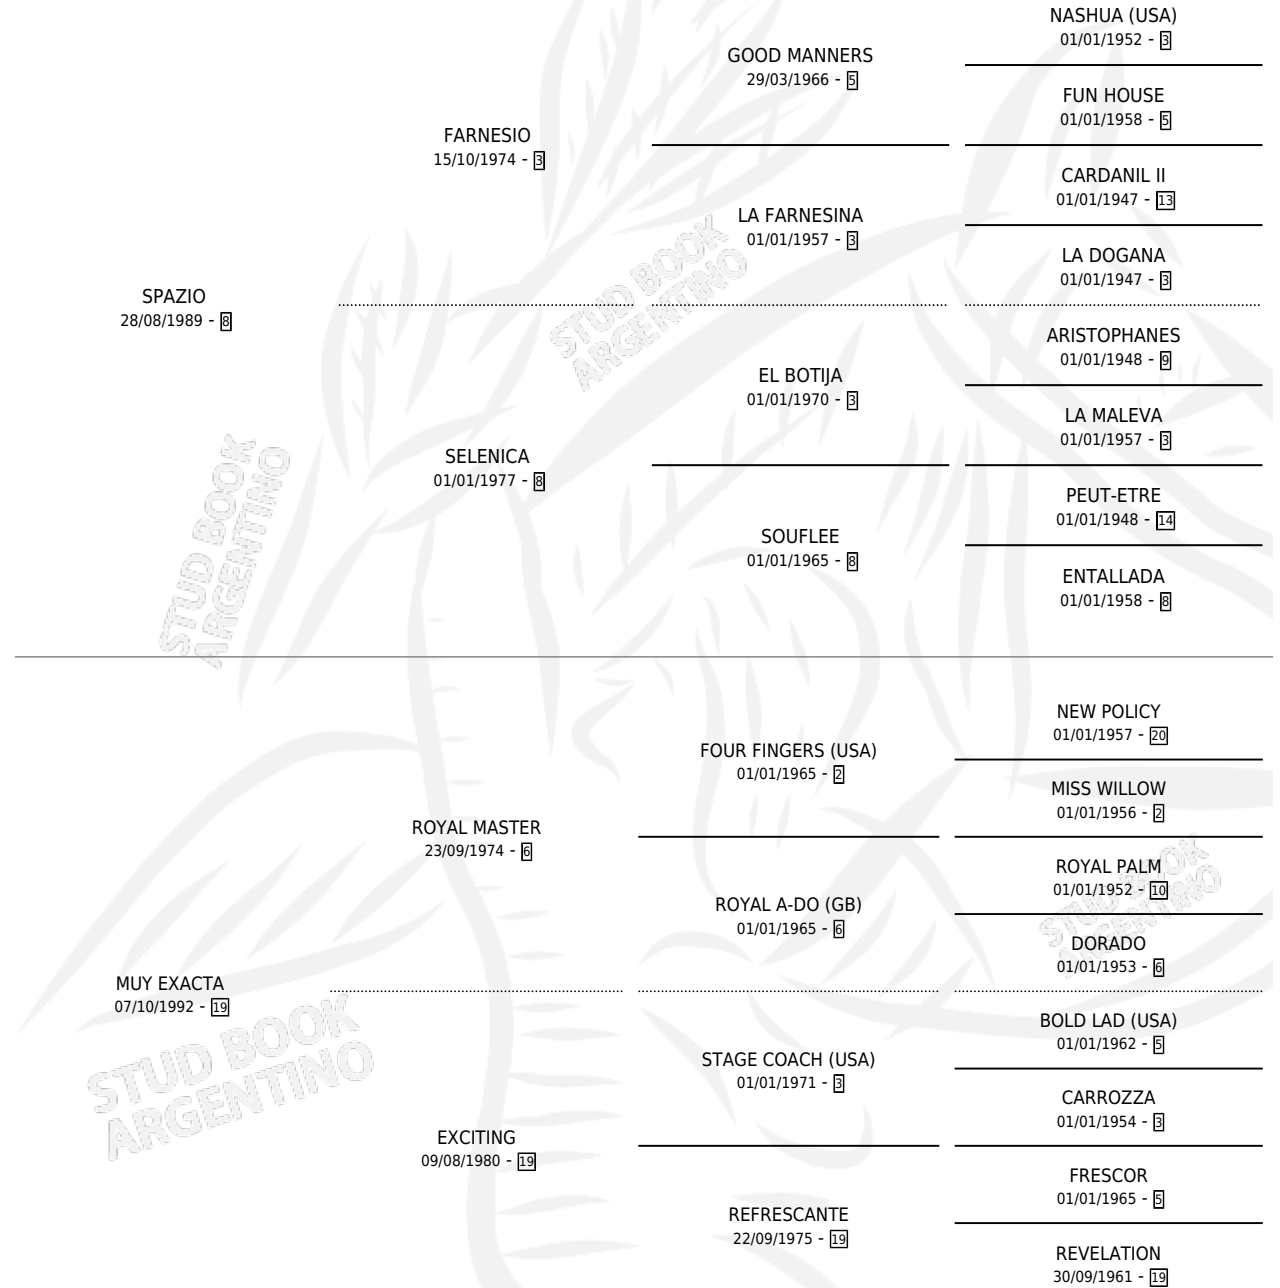

LA EXAMINADA

por SPAZIO y MUY EXACTA por ROYAL MASTER

Argentina · Hembra · Zaino · SP · 10/08/2001
Familia 19 · Volumen 37

ESTADO

TIPIFICACIÓN SANGUÍNEA	✓
TIPIFICACIÓN POR ADN	✓
PASAPORTE	X
IDENTIFICACIÓN POR MICROCHIP	X
REPRODUCTOR	✓

Lugar de nacimiento: Malu

Criador: Torino Juan Maria

PEDIGREE

CAMPAÑA

Solo carreras oficiales de Argentina

POR EDAD

EDAD	CC	1°	2°	3°	4°	5°	NP	CLC	CLG	CLCG1	CLGG1	IMPORTE	GANANCIA / CC
2 AÑOS	1	0	0	0	0	0	1	0	0	0	0	\$0	\$0
3 AÑOS	2	0	0	0	0	1	1	0	0	0	0	\$0	\$0
TOTALES	3	0	0	0	0	1	2	0	0	0	0	\$0	\$0
%		0.0%	0.0%	0.0%	0.0%	33.3%	66.7%	0.0%	0.0%	0.0%	0.0%		