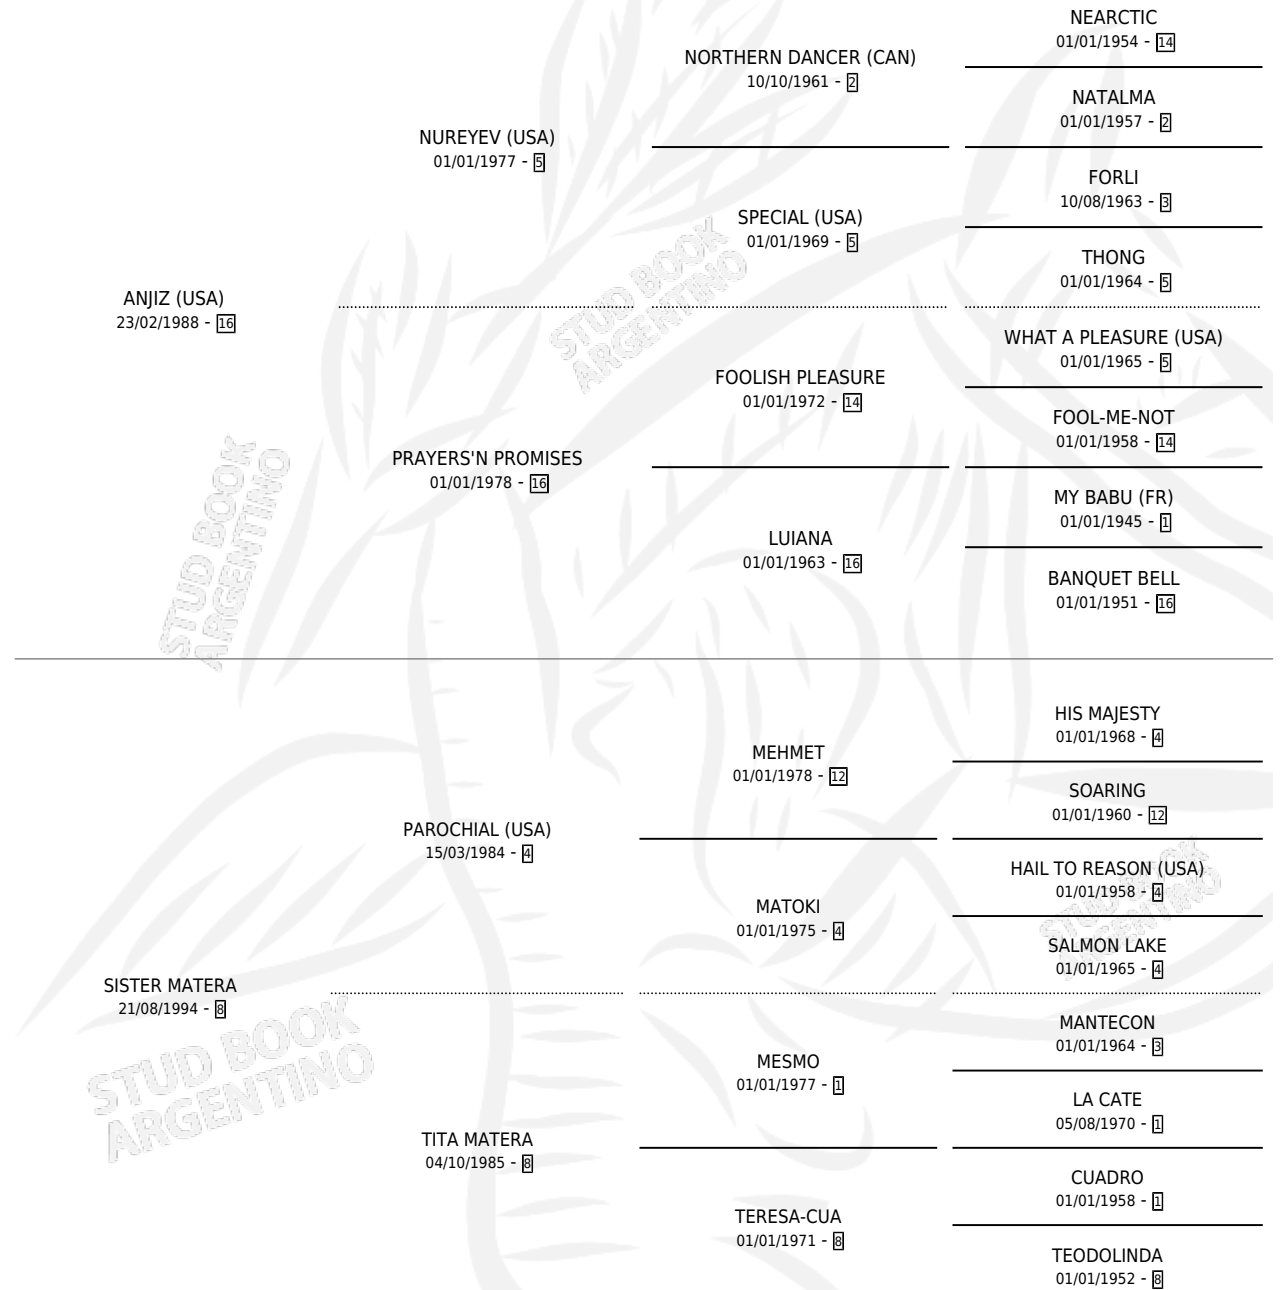

ANJIZ LORD

por ANJIZ (USA) y SISTER MATERA por PAROCHIAL (USA)

Argentina · Macho · Zaino Negro · SP · 21/07/2001
Familia 8-a · Volumen 37

ESTADO

TIPIFICACIÓN SANGUÍNEA	✓
TIPIFICACIÓN POR ADN	X
PASAPORTE	X
IDENTIFICACIÓN POR MICROCHIP	X
REPRODUCTOR	X

Lugar de nacimiento: Hba Haras Buenos Aires N
Criador: West American Farm Soc De Hecho

PEDIGREE

CAMPAÑA

Solo carreras oficiales de Argentina

POR EDAD

EDAD	CC	1°	2°	3°	4°	5°	NP	CLC	CLG	CLCG1	CLGG1	IMPORTE	GANANCIA / CC
3 AÑOS	2	0	0	0	0	0	2	0	0	0	0	\$0	\$0
4 AÑOS	7	0	0	0	0	1	6	0	0	0	0	\$525	\$75
5 AÑOS	1	0	0	0	0	0	1	0	0	0	0	\$0	\$0
TOTALES	10	0	0	0	0	1	9	0	0	0	0	\$525	\$53
%		0.0%	0.0%	0.0%	0.0%	10.0%	90.0%	0.0%	0.0%	0.0%	0.0%		