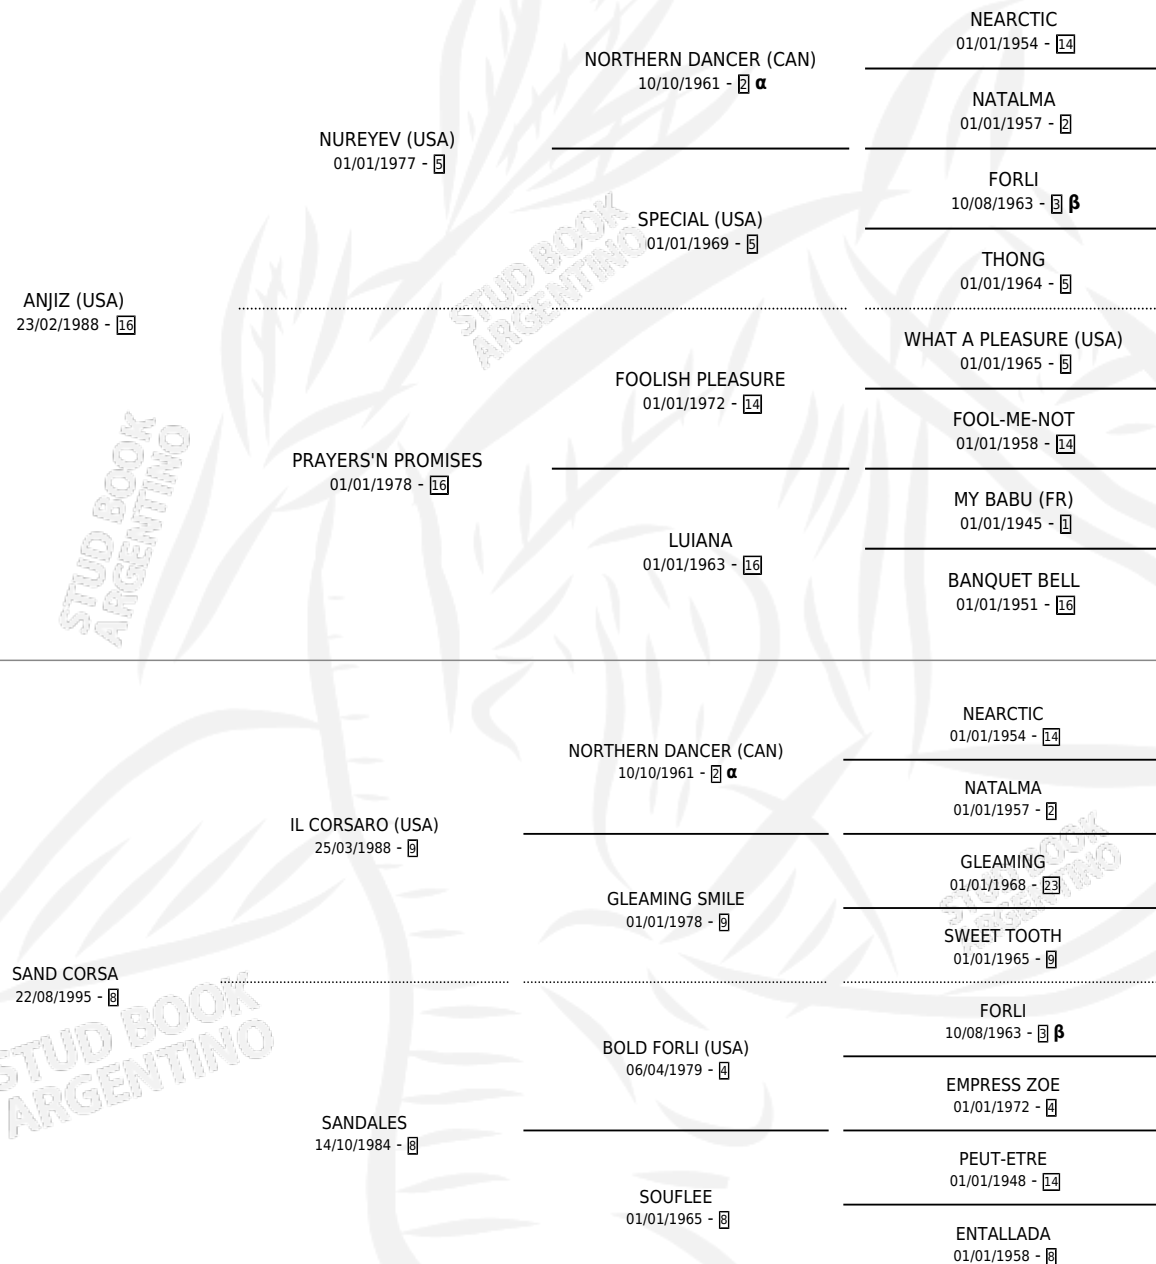

ANJIZ DOLL

por ANJIZ (USA) y SAND CORSA por IL CORSARO (USA)

Argentina · Hembra · Alazan Tostado · SP · 05/08/2001
Familia 8-j · Volumen 37

ESTADO

TIPIFICACIÓN SANGUÍNEA	✓
TIPIFICACIÓN POR ADN	✓
PASAPORTE	X
IDENTIFICACIÓN POR MICROCHIP	X
REPRODUCTOR	✓

Lugar de nacimiento: Hba Haras Buenos Aires N
Criador: West American Farm Soc De Hecho

~

HIJOS

	MACHOS	HEMBRAS
2 NACIERON	2	0
SIN ACTUACIONES		

PEDIGREE

INBREEDING : α, β

CAMPAÑA

Solo carreras oficiales de Argentina