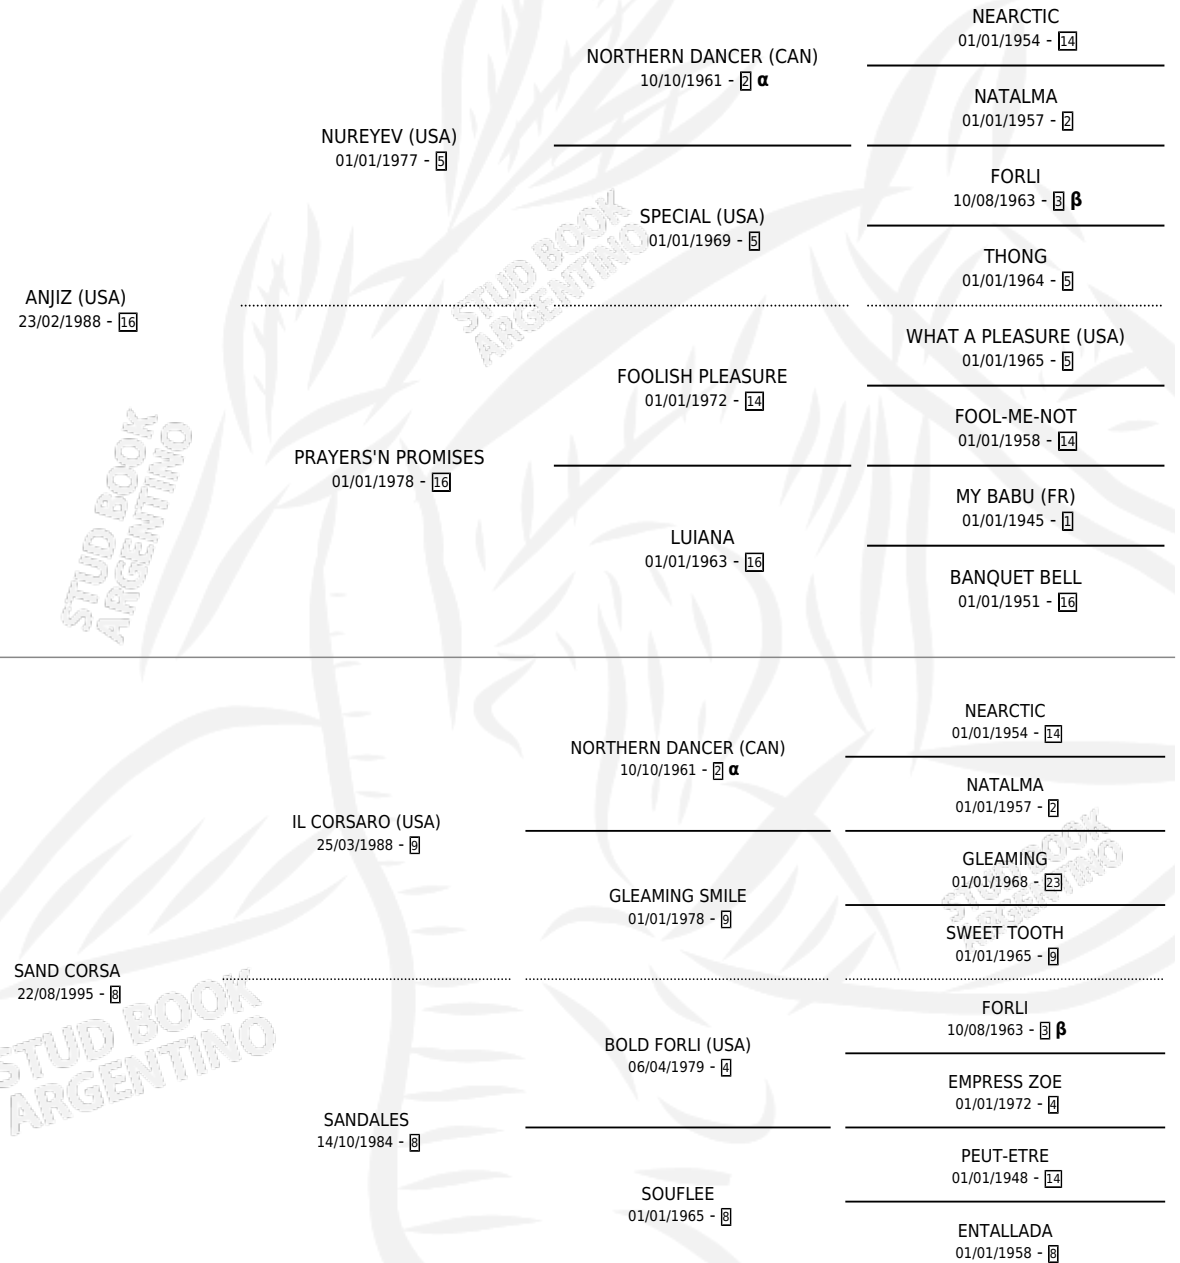

ANJIZ DOLL

por ANJIZ (USA) y SAND CORSA por IL CORSARO (USA)

Argentina · Hembra · Alazan Tostado · SP · 05/08/2001
Familia 8-j · Volumen 37

ESTADO

TIPIFICACIÓN SANGUÍNEA	✓
TIPIFICACIÓN POR ADN	✓
PASAPORTE	X
IDENTIFICACIÓN POR MICROCHIP	X
REPRODUCTOR	✓

Lugar de nacimiento: Hba Haras Buenos Aires N
Criador: West American Farm Soc De Hecho

~

HIJOS

	MACHOS	HEMBRAS
2 NACIERON	2	0
SIN ACTUACIONES		

PEDIGREE

INBREEDING : α, β

CAMPAÑA

Solo carreras oficiales de Argentina