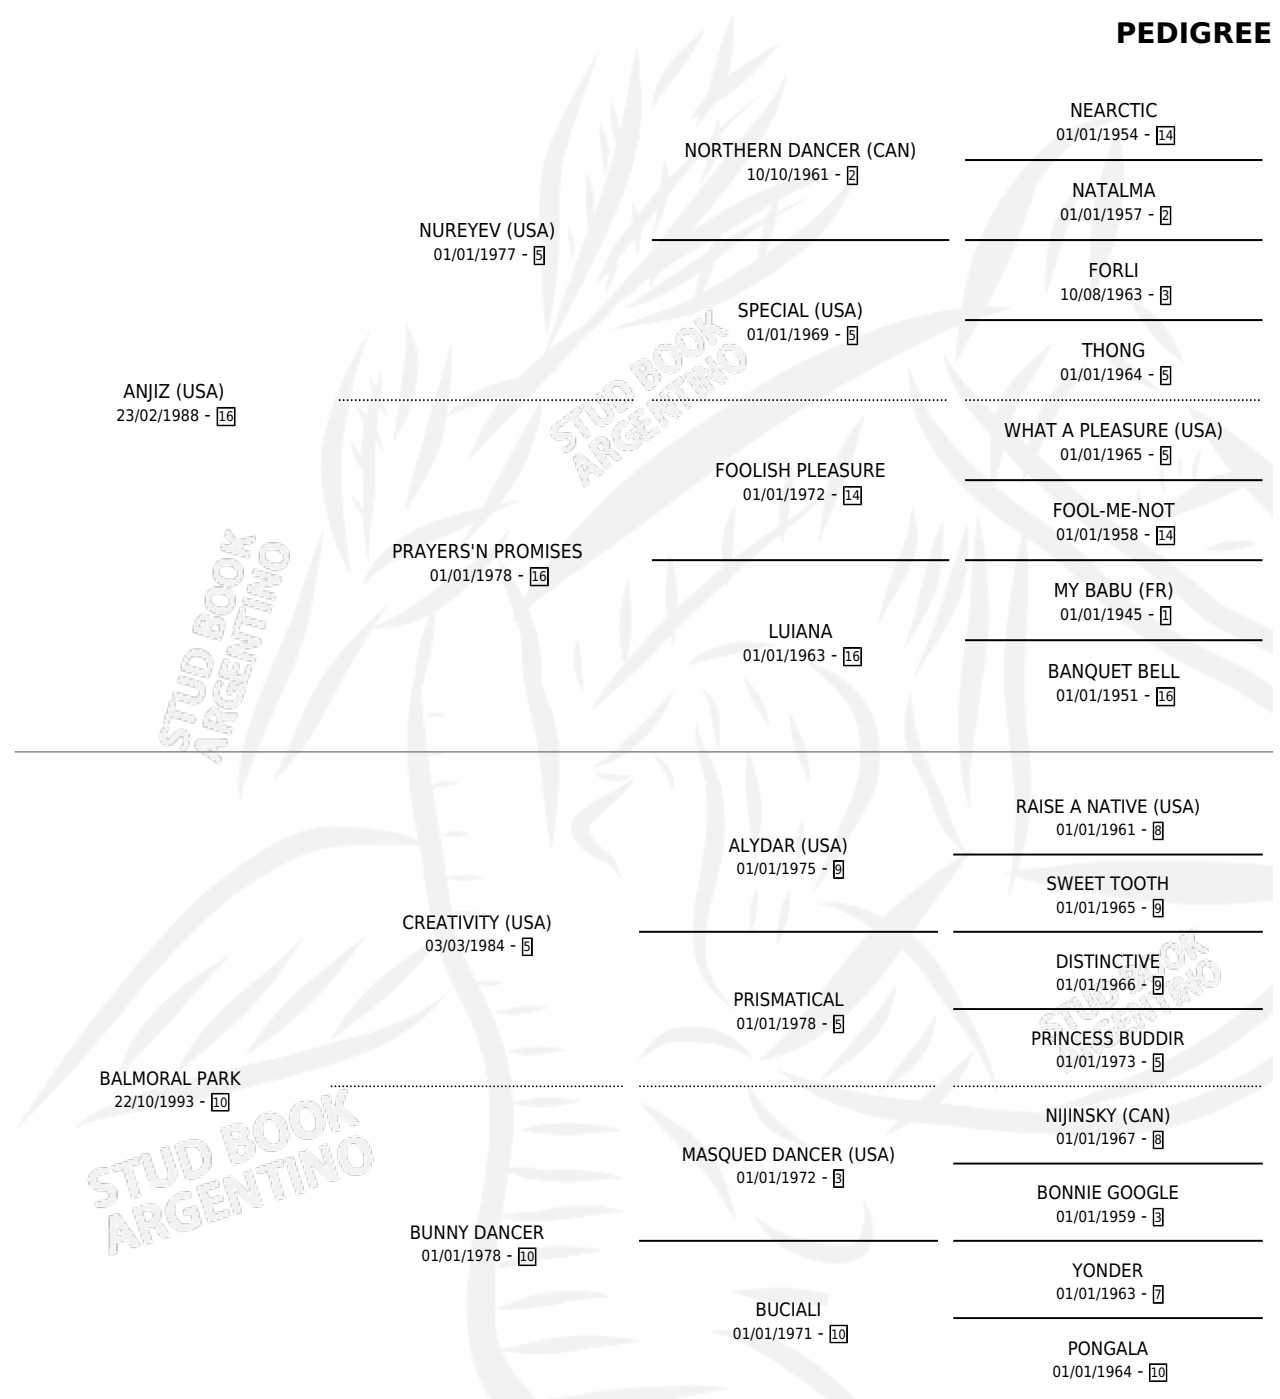

ANJIZ DREAMS

por **ANJIZ (USA)** y **BALMORAL PARK** por **CREATIVITY (USA)**

Argentina · Hembra · Zaino · SP · 22/08/2001
Familia 10-c · Volumen 37

ESTADO

TIPIFICACIÓN SANGUÍNEA	✓
TIPIFICACIÓN POR ADN	✓
PASAPORTE	X
IDENTIFICACIÓN POR MICROCHIP	X
REPRODUCTOR	✓

Lugar de nacimiento: Hba Haras Buenos Aires N
Criador: West American Farm Soc De Hecho

~

HIJOS

	MACHOS	HEMBRAS
4 NACIERON	2	2
3 CORRIERON	2	1
2 GANARON	2	0

1	0	0
GANADORES CL	GANADORES GR	GANADORES G1

PEDIGREE