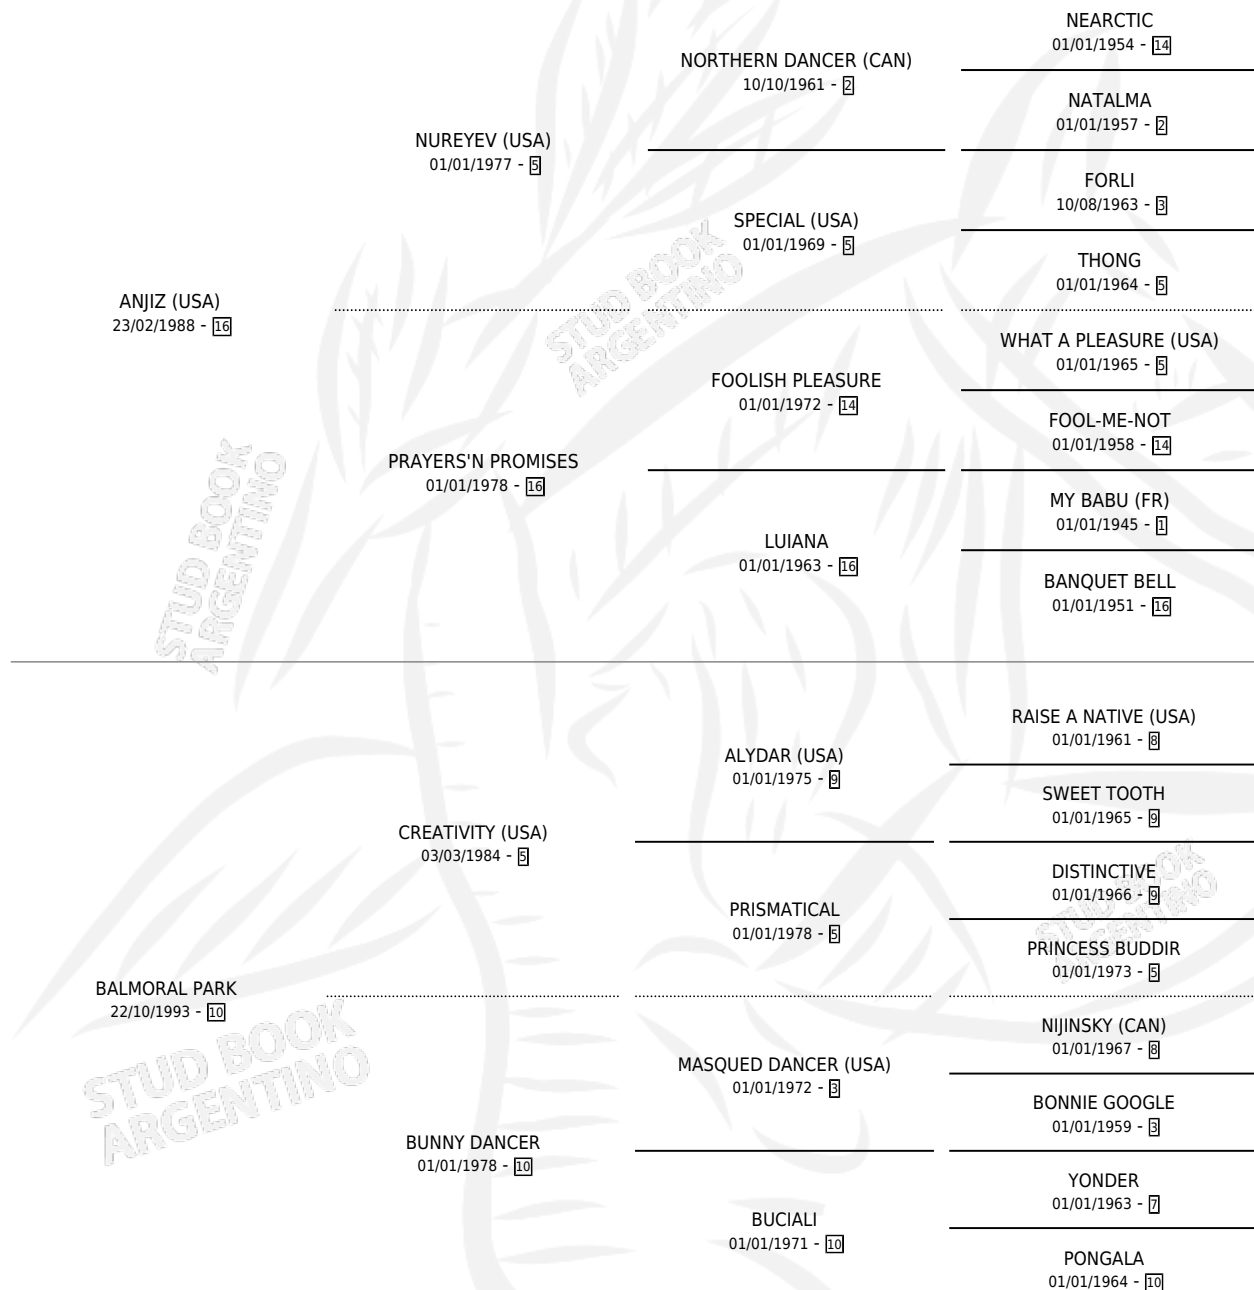

ANJIZ DREAMS

por ANJIZ (USA) y BALMORAL PARK por CREATIVITY (USA)

Argentina · Hembra · Zaino · SP · 22/08/2001
Familia 10-c · Volumen 37

ESTADO

TIPIFICACIÓN SANGUÍNEA	✓
TIPIFICACIÓN POR ADN	✓
PASAPORTE	X
IDENTIFICACIÓN POR MICROCHIP	X
REPRODUCTOR	✓

Lugar de nacimiento: Hba Haras Buenos Aires N
Criador: West American Farm Soc De Hecho

~

HIJOS

	MACHOS	HEMBRAS
4 NACIERON	2	2
3 CORRIERON	2	1
2 GANARON	2	0

1	0	0
GANADORES CL	GANADORES GR	GANADORES G1

PEDIGREE