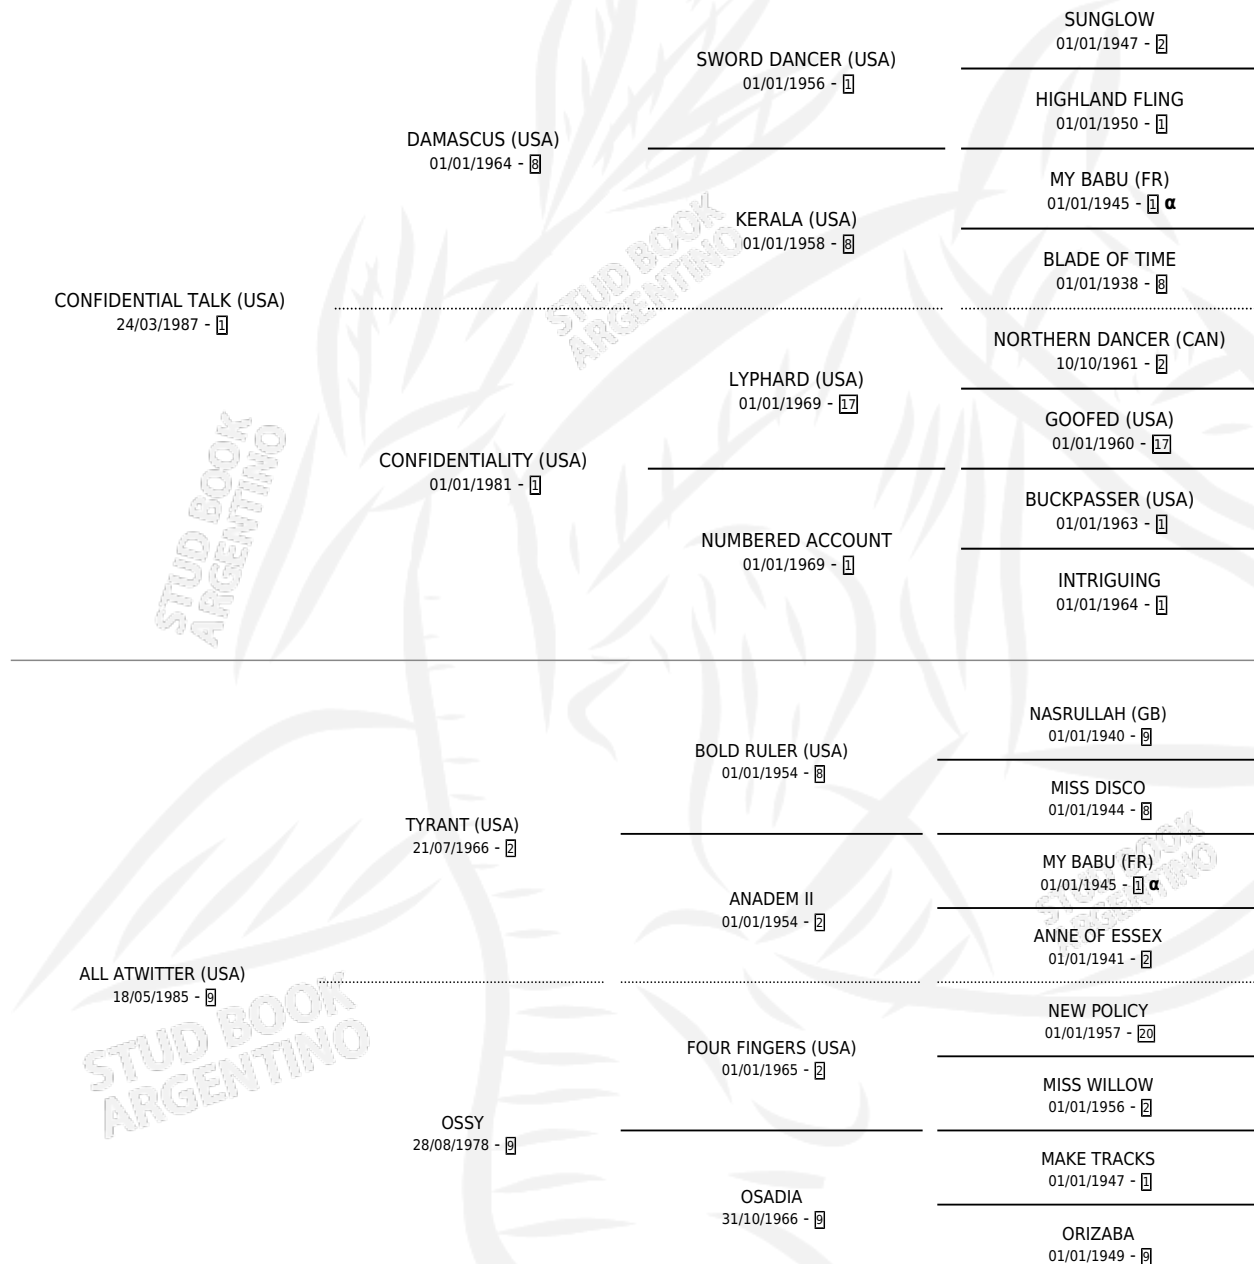

ABUELA LUISA

por **CONFIDENTIAL TALK (USA)** y **ALL ATWITTER (USA)**
por **TYRANT (USA)**

Argentina · Hembra · Alazan · SP · 02/08/2001
Familia 9-g · Volumen 37

ESTADO

| | |
|------------------------------|---|
| TIPIFICACIÓN SANGUÍNEA | ✓ |
| TIPIFICACIÓN POR ADN | ✓ |
| PASAPORTE | X |
| IDENTIFICACIÓN POR MICROCHIP | X |
| REPRODUCTOR | ✓ |

Lugar de nacimiento: Los Tres Chiflados
Criador: Sin dato

~

HIJOS

| | MACHOS | HEMBRAS |
|---------------------------------|---------------------------------|---------------------------------|
| 3 NACIERON | 1 | 2 |
| 1 CORRIERON | 1 | 0 |
| 1 GANARON | 1 | 0 |
| 0 GANADORES CL | 0 GANADORES GR | 0 GANADORES G1 |

PEDIGREE

INBREEDING : α

S

mientos 3 / Efectividad 75.00%

| PADRILLO | PRODUCTO | CRIADOR | 1ER SERVICIO | ÚLTIMO SERVICIO |
|-------------|--------------------------------------|------------|--------------|-----------------|
| STORM FUN | ∅ | | 10/11/2008 | 14/11/2008 |
| STORM FUN | BENTA LUISA (H A, 03/11/2008) | DON NESTOR | 09/11/2007 | 18/12/2007 |
| PATACHAK | CONFIDENTIAL CHAKA (H Z, 02/11/2007) | DON NESTOR | 22/11/2006 | 24/11/2006 |
| DON CARTERO | VOLQUETE (M A, 11/10/2006) | SIN DATO | 17/10/2005 | 09/11/2005 |