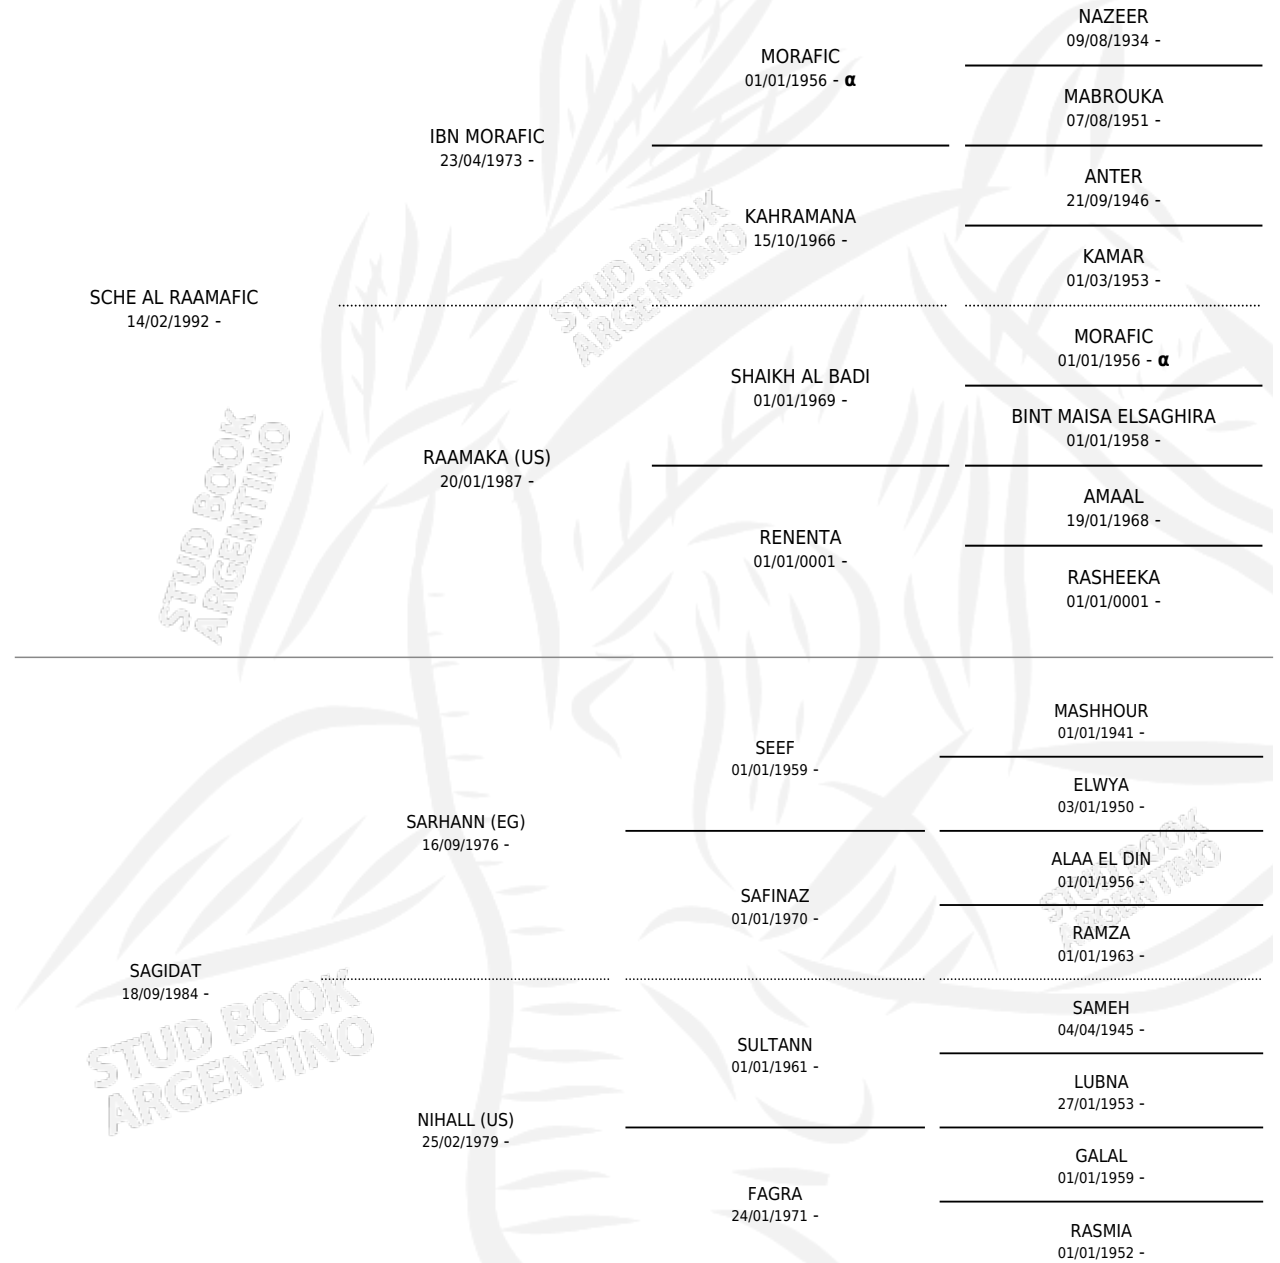

# SCHE'ALMAGNUM

por SCHE AL RAAMAFIC y SAGIDAT por SARHANN (EG)

Argentina · Macho · Tordillo · AP · 05/08/2001  
Familia · Volumen 37

## ESTADO

TIPIFICACIÓN SANGUÍNEA	✓
TIPIFICACIÓN POR ADN	X
PASAPORTE	X
IDENTIFICACIÓN POR MICROCHIP	X
REPRODUCTOR	X

**Lugar de nacimiento:** Scheherezade

**Criador:** Sin dato

## PEDIGREE

INBREEDING : α