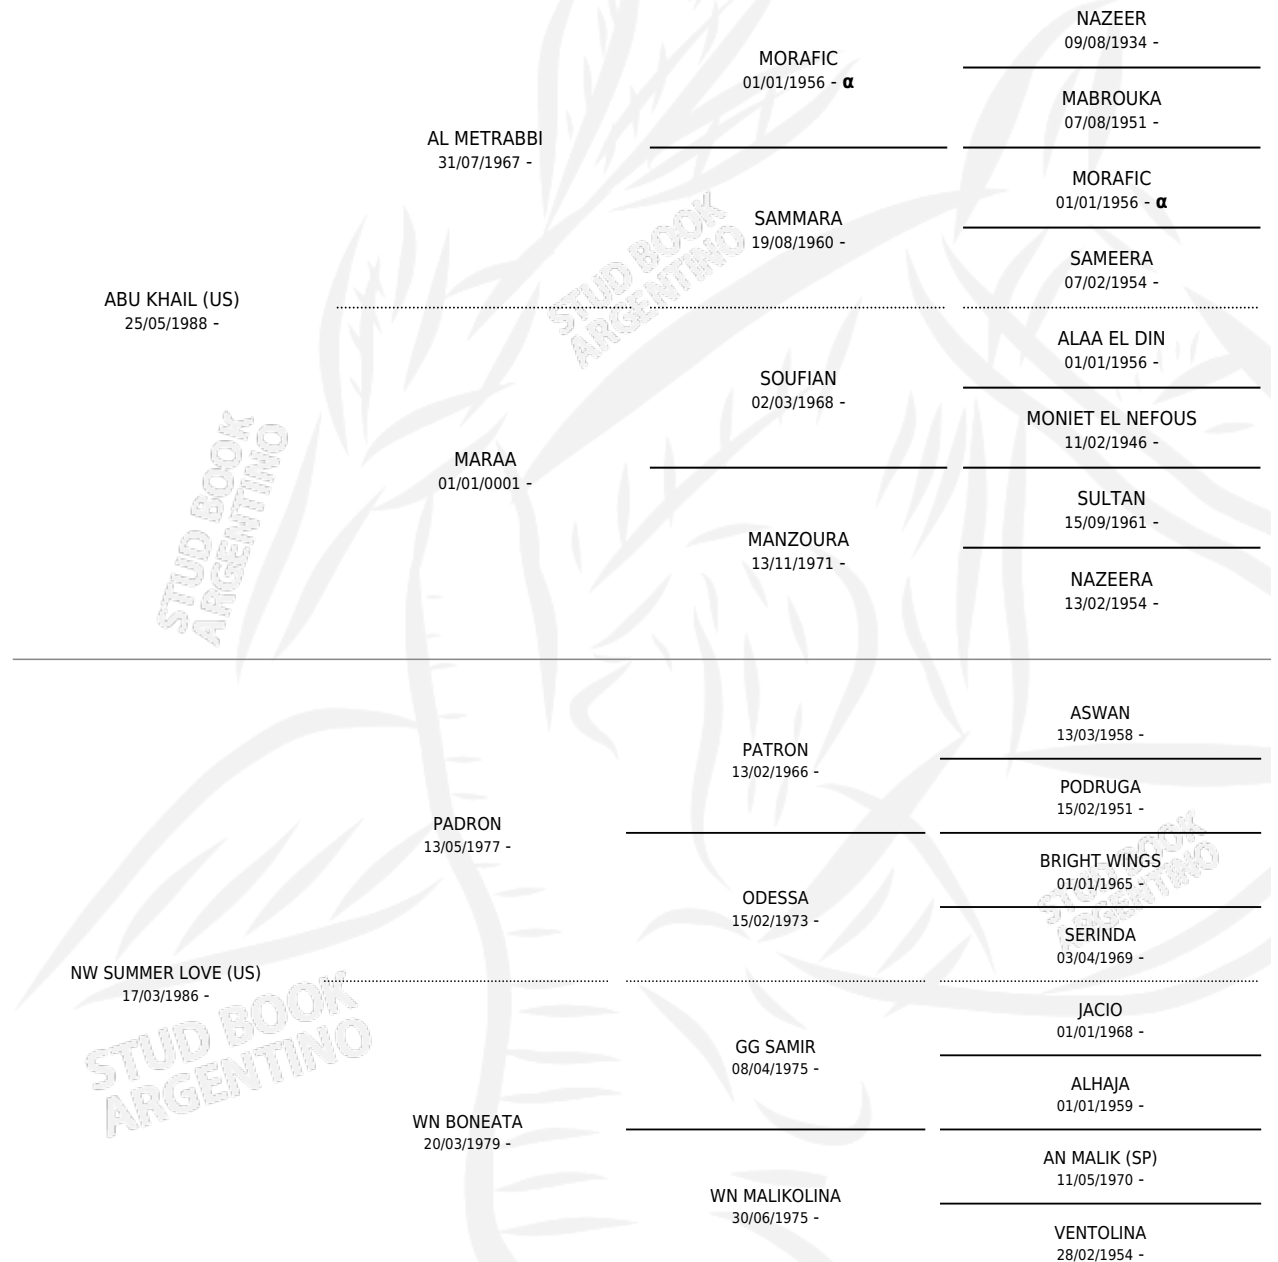

SCHE'JADIYE

por **ABU KHAIL (US)** y **NW SUMMER LOVE (US)** por **PADRON**

Argentina · Hembra · Alazan · AP · 08/08/2001
Familia · Volumen 37

ESTADO

TIPIFICACIÓN SANGUÍNEA	✓
TIPIFICACIÓN POR ADN	X
PASAPORTE	X
IDENTIFICACIÓN POR MICROCHIP	X
REPRODUCTOR	X

Lugar de nacimiento: Scheherezade

Criador: Sin dato

PEDIGREE

INBREEDING : α

SCHE'JADIYE

Datos oficiales del Stud Book Argentino

Documento generado el 15/05/2026

studbook.org.ar