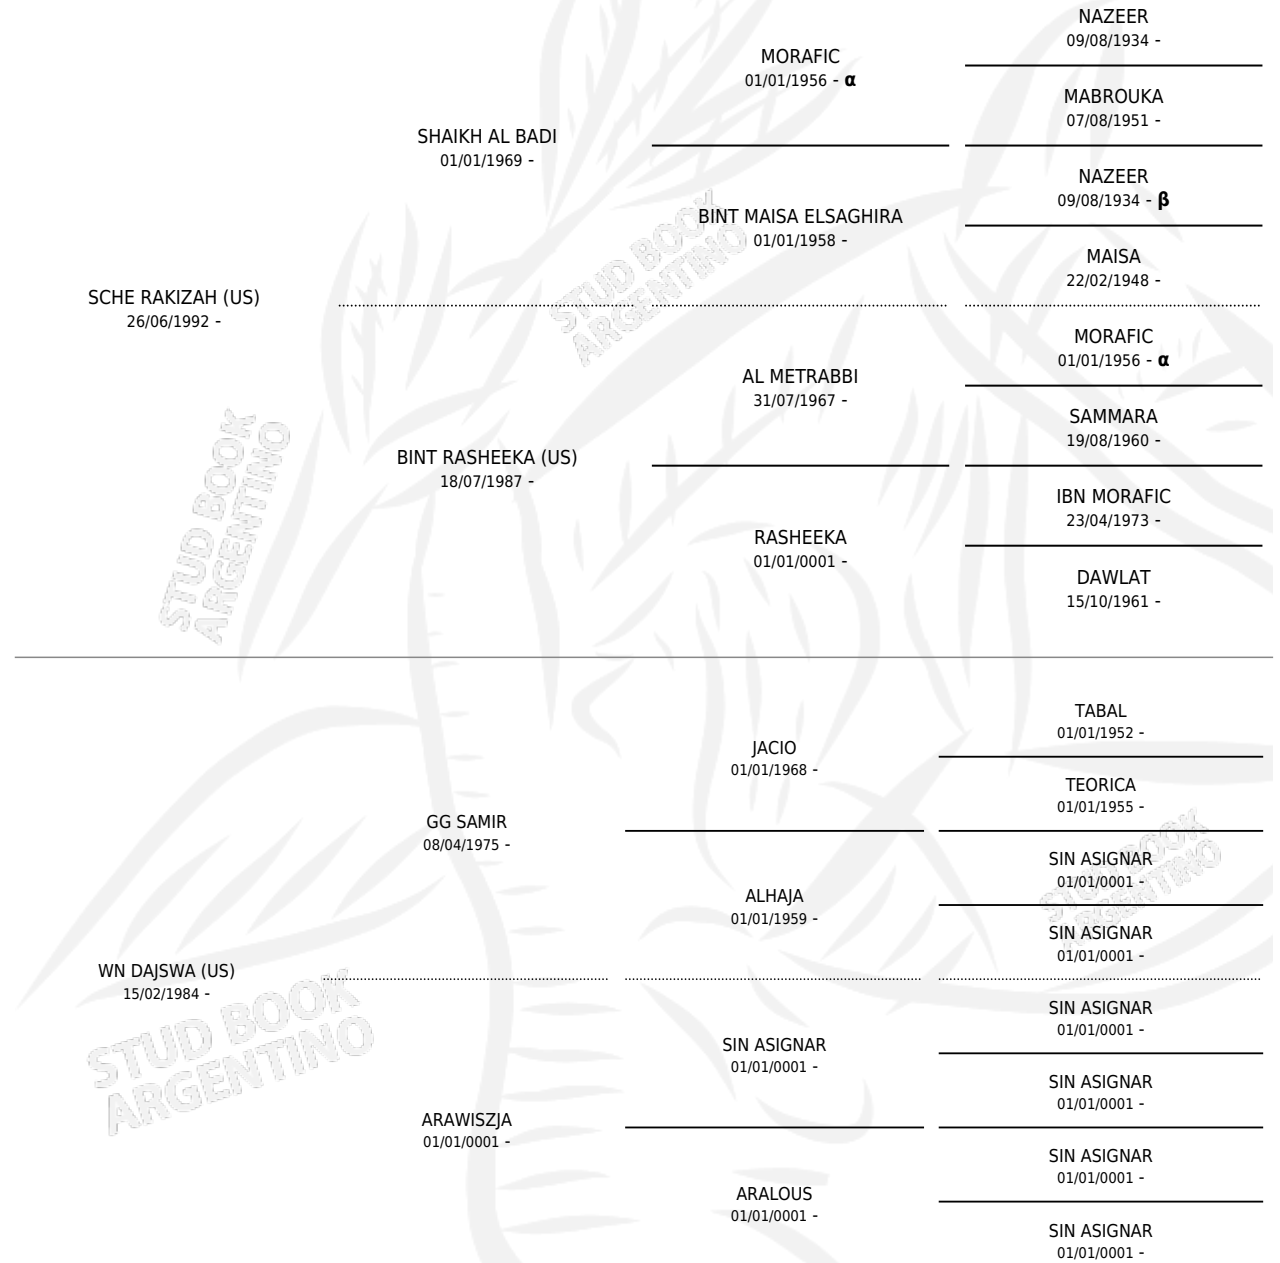

SCHE'BINTRAKIZAH

por SCHE RAKIZAH (US) y WN DAJSWA (US) por GG SAMIR

Argentina · Hembra · Alazan Tostado · AP · 15/08/2001
Familia · Volumen 37

ESTADO

TIPIFICACIÓN SANGUÍNEA	✓
TIPIFICACIÓN POR ADN	✓
PASAPORTE	✓
IDENTIFICACIÓN POR MICROCHIP	X
REPRODUCTOR	✓

Lugar de nacimiento: Scheherezade
Criador: Sin dato

~

HIJOS

	MACHOS	HEMBRAS
8 NACIERON	4	4
SIN ACTUACIONES		

PEDIGREE

INBREEDING : α, β

S

mientos **8** / Efectividad **100%**

PADRILLO	PRODUCTO	CRIADOR	1ER SERVICIO	ÚLTIMO SERVICIO
ZT MAGROMIT	GUAZU TACUARITA (H A, 27/08/2018)	LA ENCANDILADA	15/09/2017	19/09/2017
GSC RUBY TEYN	GUAZU RUDOR (M ZD, 08/09/2017)	LA ENCANDILADA	26/09/2016	01/10/2016
GSC RUBY TEYN	GUAZU RUBYZAH (H Z, 19/09/2016)	LA ENCANDILADA	18/10/2015	22/10/2015
ZT FAWN	GUAZU FAW BINT (H A, 10/10/2015)	LA ENCANDILADA	23/07/2014	11/11/2014
GUAZU SURUBI	GUAZU RAKIZU (M A, 18/07/2014)	LA ENCANDILADA	16/08/2013	22/08/2013
ZT FAWN	GUAZU TALLADOR (M Z, 06/08/2013) •MURIÓ EL 08/08/2014•	LA ENCANDILADA	01/09/2012	06/09/2012
ZT FAWN	GUAZU FAWRAKI (M A, 26/08/2012)	LA ENCANDILADA	20/09/2011	24/09/2011
JJ SEÑOR SHARELLO	GUAZU TIJERETA (H A, 10/09/2011) •MURIÓ EL 08/03/2013•	LA ENCANDILADA	02/10/2010	07/10/2010