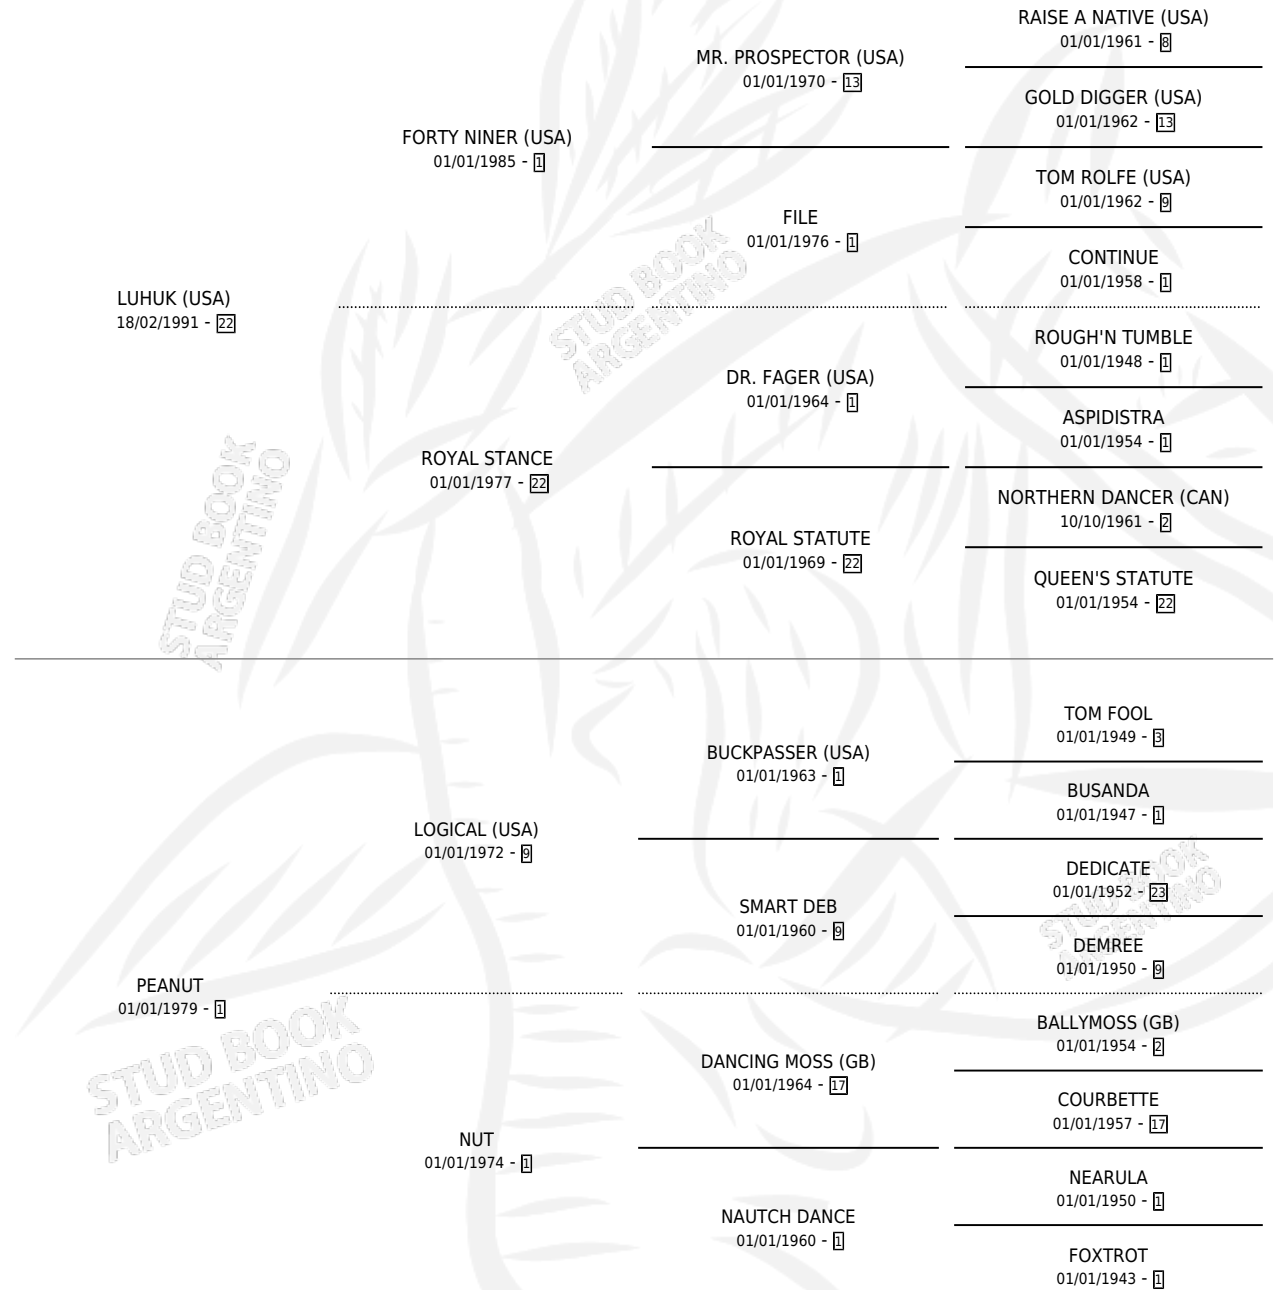

# LUCKY NUT

por LUHUK (USA) y PEANUT por LOGICAL (USA)

Argentina · Macho · Alazan · SP · 18/08/2001  
Familia 1-m · Volumen 37

## ESTADO

TIPIFICACIÓN SANGUÍNEA	✓
TIPIFICACIÓN POR ADN	X
PASAPORTE	X
IDENTIFICACIÓN POR MICROCHIP	X
REPRODUCTOR	X

**Lugar de nacimiento:** San Andres

**Criador:** Sin dato

## PEDIGREE