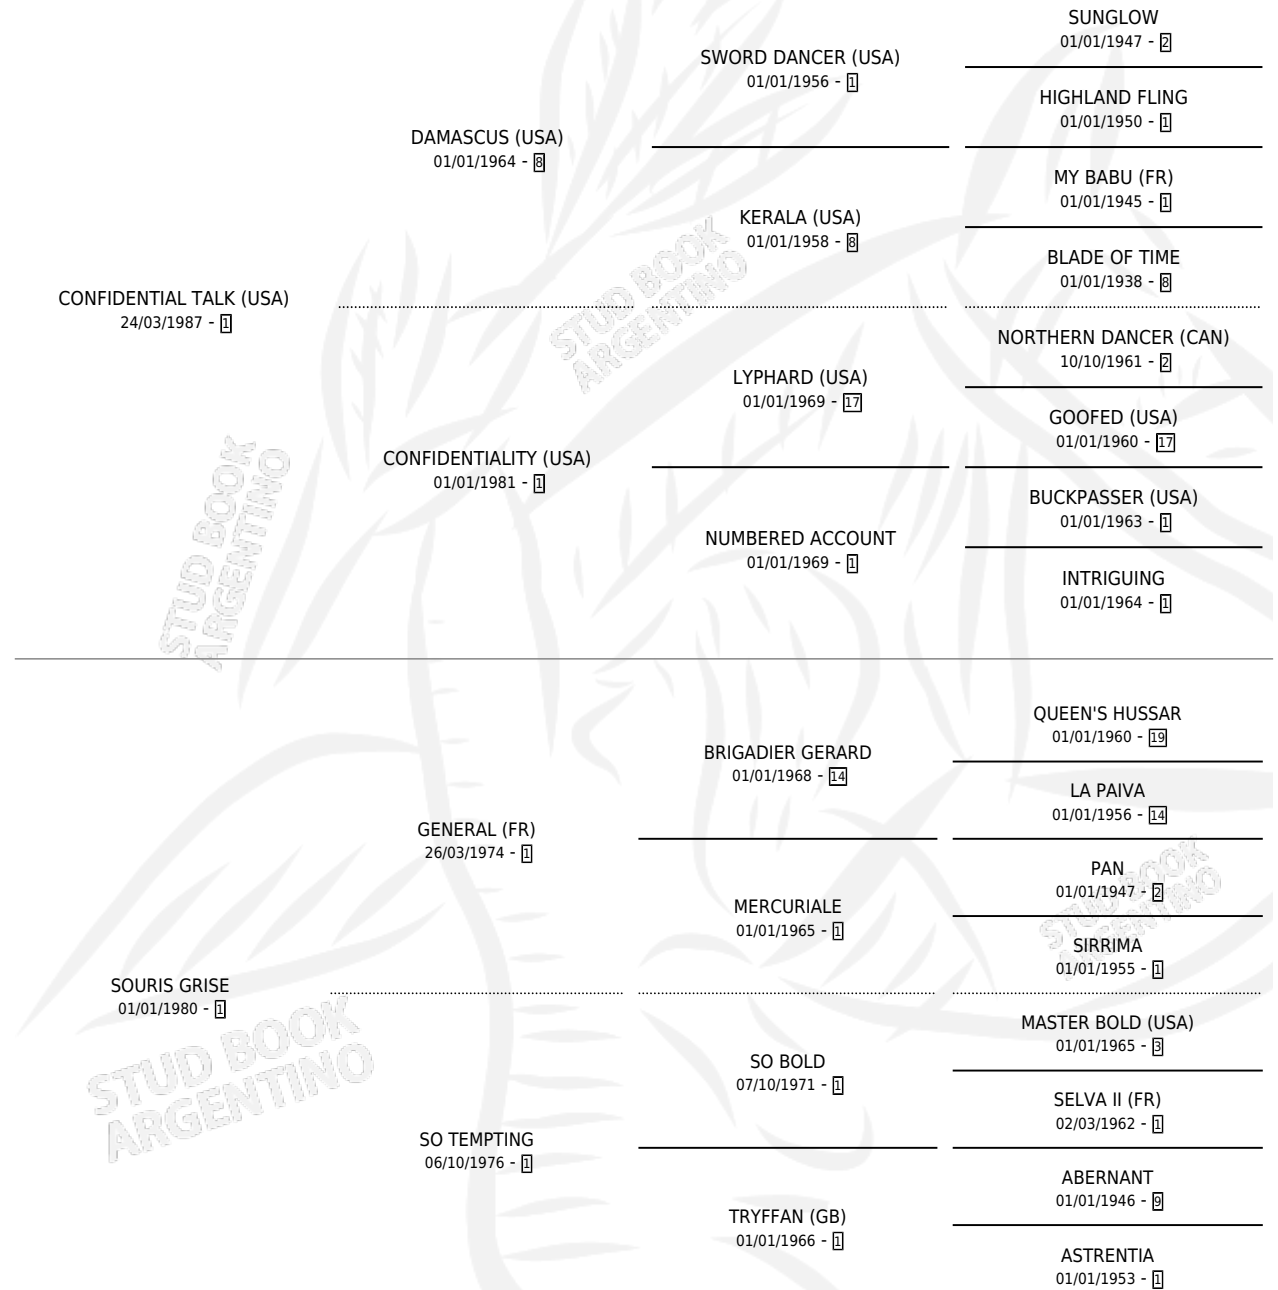

Lugar de nacimiento: Vacacion

Criador: Vacacion

~

HIJOS

	MACHOS	HEMBRAS
9 NACIERON	8	1
7 CORRIERON	6	1
3 GANARON	3	0
0 GANADORES CL	0 GANADORES GR	0 GANADORES G1

PEDIGREE

CAMPAÑA

Solo carreras oficiales de Argentina